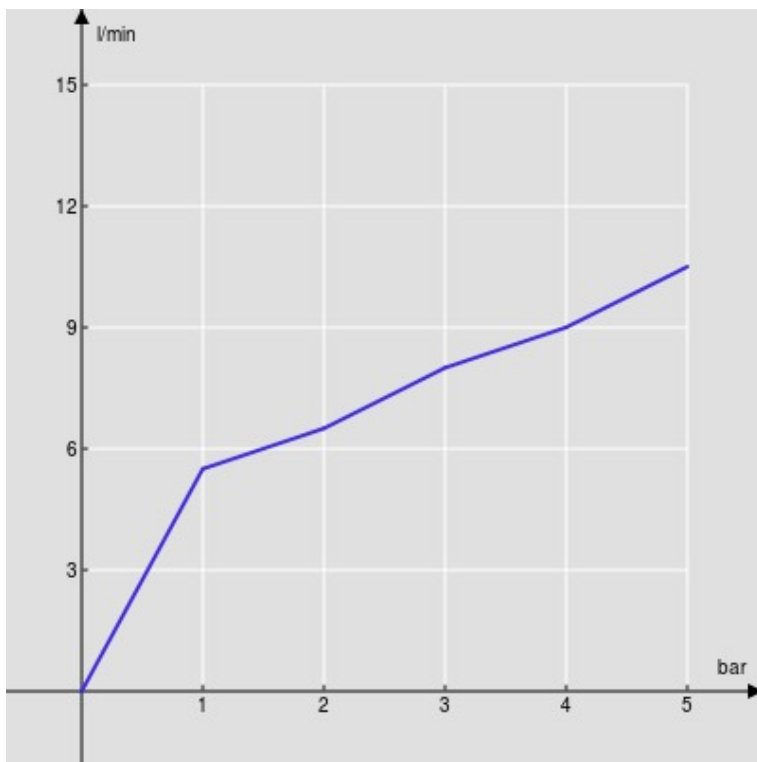

IMAGE NOT
AVAILABLE

CARACTÉRISTIQUES

Monocommande rehaussé
Velvet black
Mousseur anticalcaire
Vidage 1 1/4" push
Flexibles inox ø 3/8"
Cartouche à double position et limiteur de débit 50 %
Emballage: 56,5 x 29 x 7,1 cm / 0,01163 m³ / 3,26 kg

CERTIFICATIONS

GRAPHIQUE DE DÉBIT: CHAUDE/FROIDE

— Aérateur

GRAPHIQUE DE DÉBIT: MITIGÉE

— Aérateur