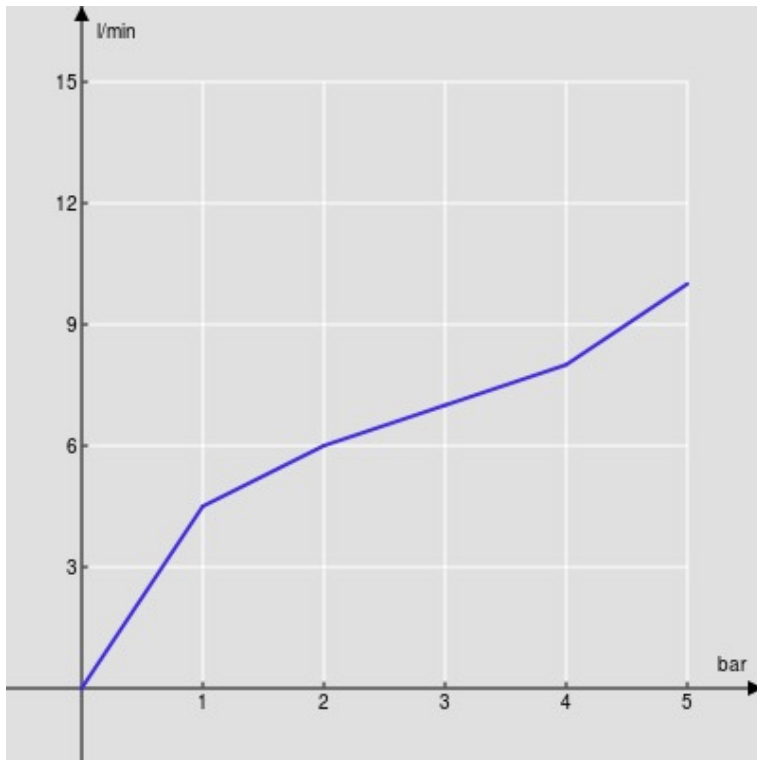

GRAPHIQUE DE DÉBIT: CHAUDE/FROIDE