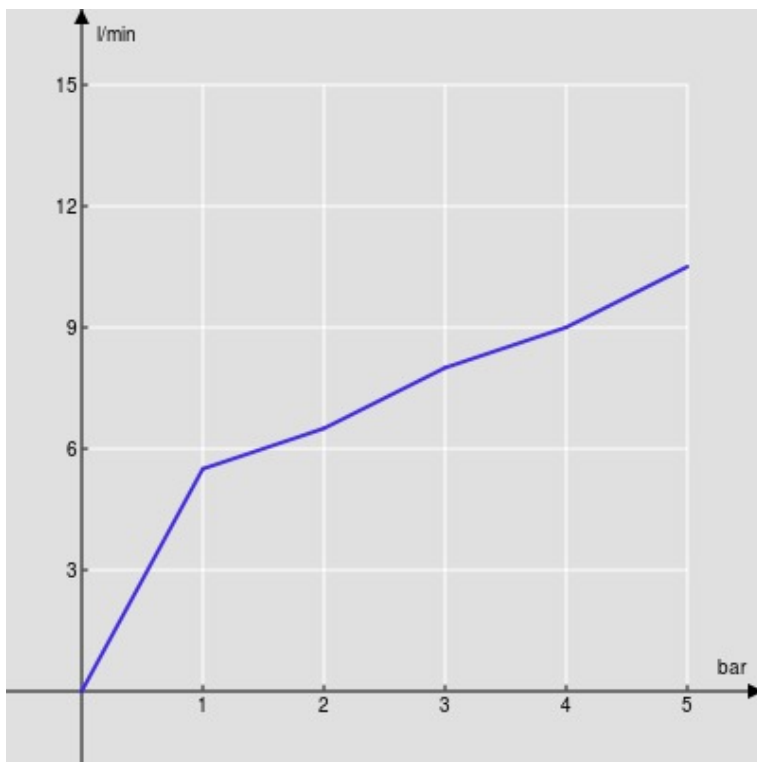

CARACTÉRISTIQUES

Monocommande rehaussé  
Chrome  
Mousseur anticalcaire  
Vidage 1 1/4" push  
Flexibles inox ø 3/8"  
Cartouche à double position et limiteur de débit 50 %  
Emballage: 56,5 x 29 x 7,1 cm / 0,01163 m<sup>3</sup> / 3,26 kg

CERTIFICATIONS

GRAPHIQUE DE DÉBIT: CHAUDE/FROIDE

— Aérateur

GRAPHIQUE DE DÉBIT: MITIGÉE

— Aérateur