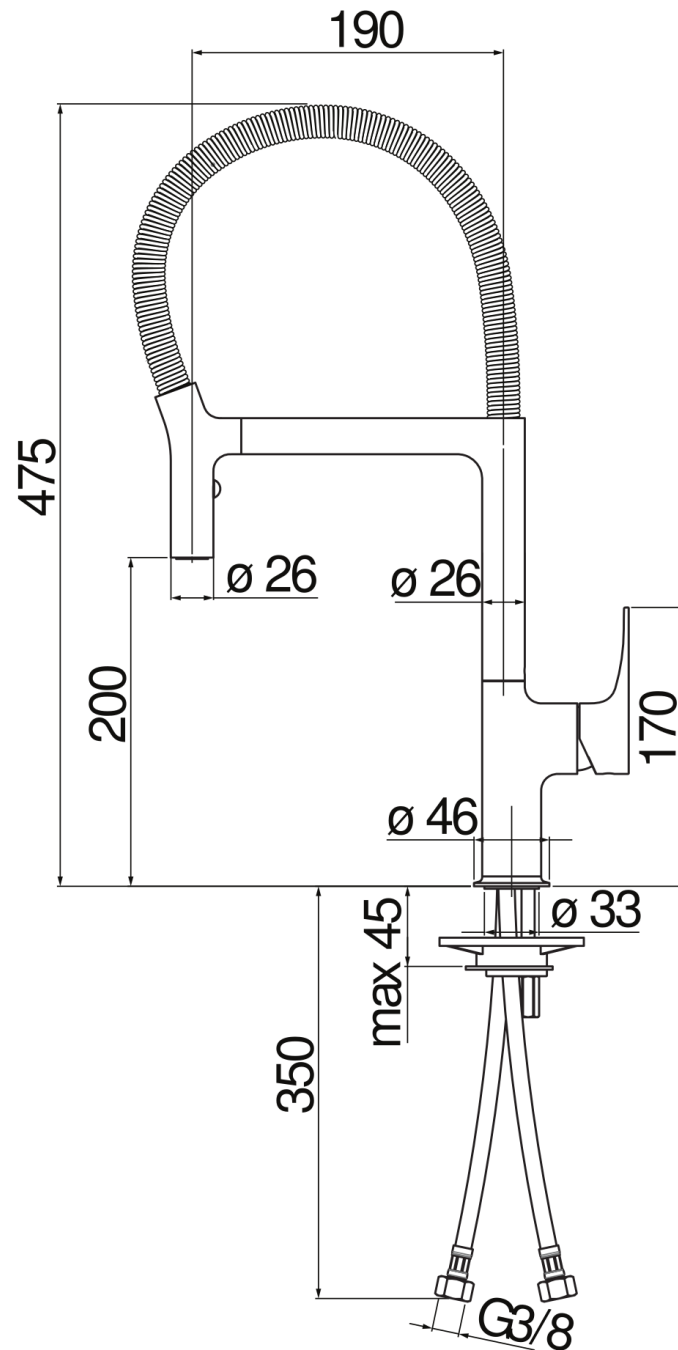

GRAPHIQUE DE DÉBIT: CHAUDE/FROIDE