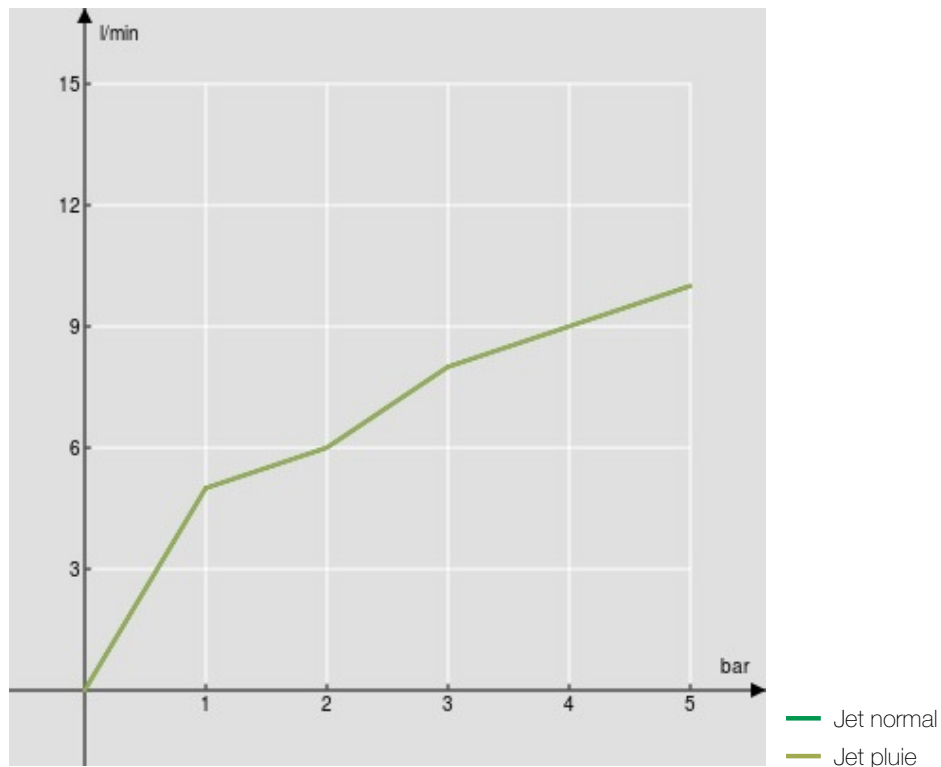

IMAGE NOT
AVAILABLE

CARACTÉRISTIQUES

Monocommande
Inox
Bec mobile 360°
Douchette à 2 jets orientable à accrochage magnétique
Flexibles inox ø 3/8"
Cartouche à double position et limiteur de débit 50 %
Emballage: 56 x 29,5 x 7 cm / 0,01156 m³ / 3,1 kg

CERTIFICATIONS

GRAPHIQUE DE DÉBIT: CHAUDE/FROIDE

GRAPHIQUE DE DÉBIT: MITIGÉE