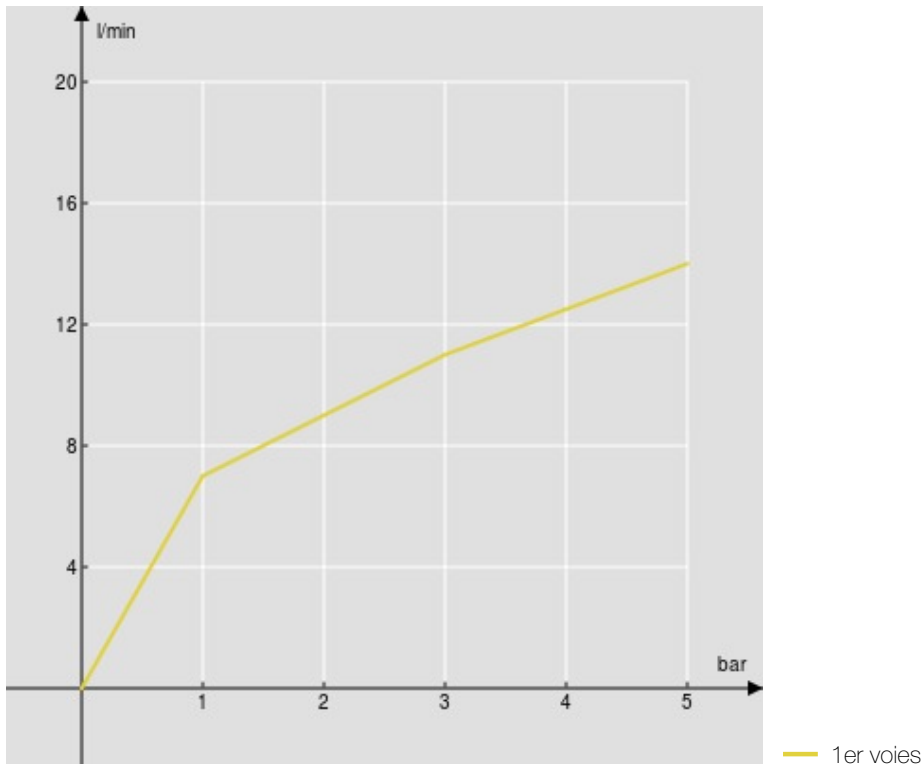

IMAGE NOT
AVAILABLE

CARACTÉRISTIQUES

Mitigeur thermostatique mural
Velvet black
Blocage de sécurité à 38° C
Clapets anti-retour
Sortie ø 1/2"
Filtres de rechange cartouche inclus dans l'emballage
Emballage: 24 x 25 x 8 cm / 0,0048 m³ / 2 kg

CERTIFICATIONS

GRAPHIQUE DE DÉBIT: CHAUDE/FROIDE

GRAPHIQUE DE DÉBIT: MITIGÉE