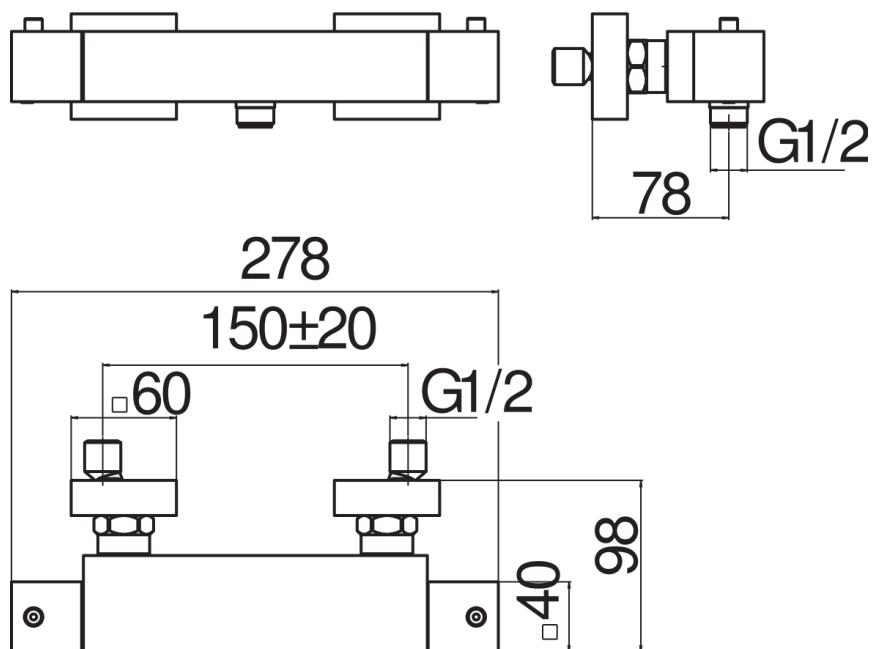

GRAPHIQUE DE DÉBIT: CHAUDE/FROIDE