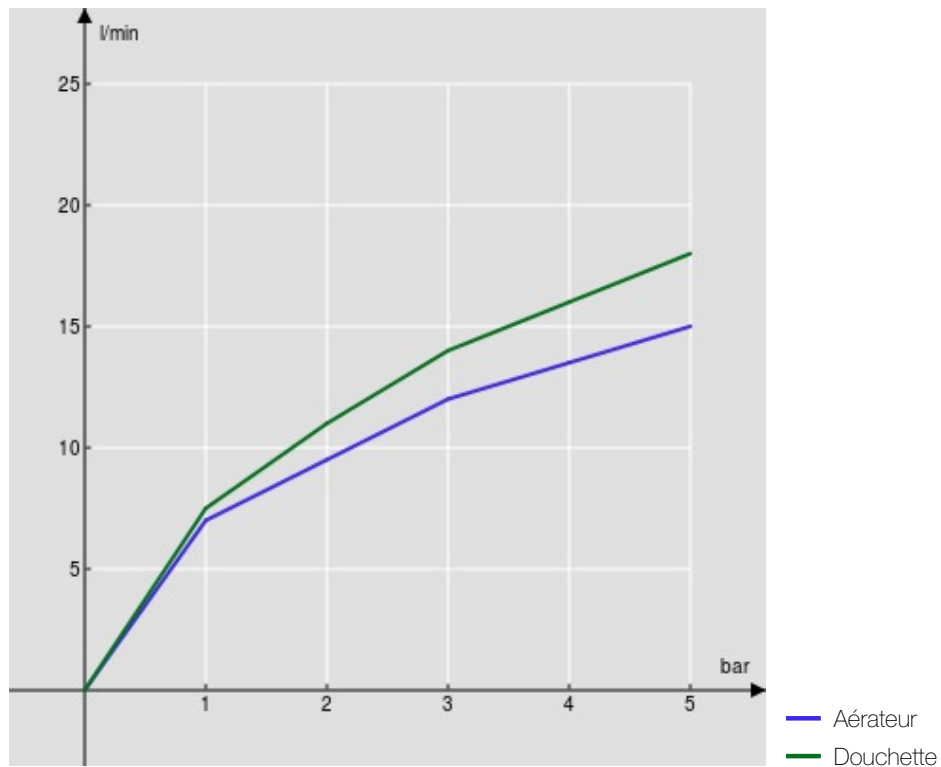

#### CARACTÉRISTIQUES

Mitigeur monocommande mural

Inox

Mousseur anticalcaire M 24 x 1

Sortie ø 1/2"

Cartouche à double position et limiteur de débit 50 %

Emballage: 37,1 x 23,7 x 11 cm / 0,00967 m<sup>3</sup> / 4,5 kg

#### CERTIFICATIONS

GRAPHIQUE DE DÉBIT: CHAUDE/FROIDE

GRAPHIQUE DE DÉBIT: MITIGÉE