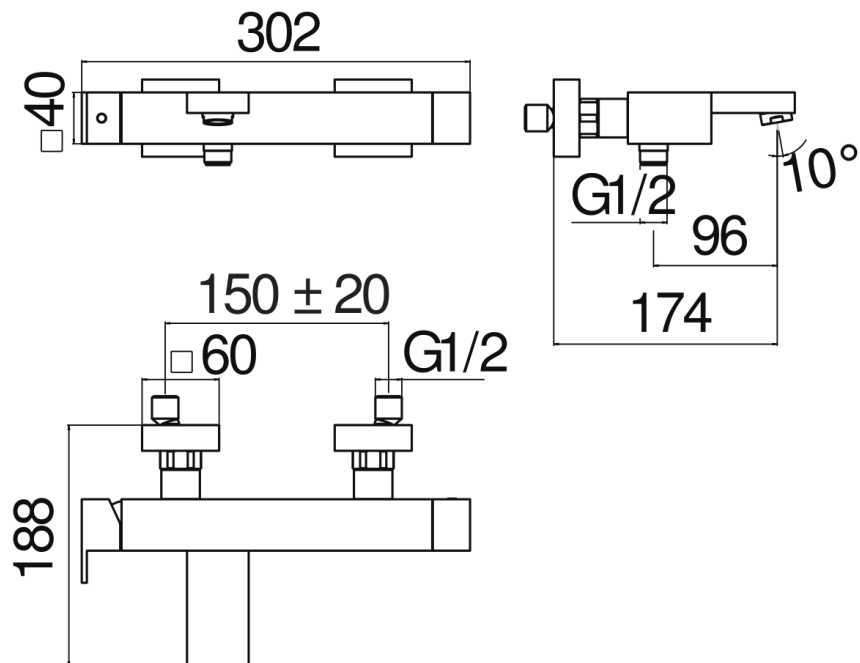

GRAPHIQUE DE DÉBIT: CHAUDE/FROIDE