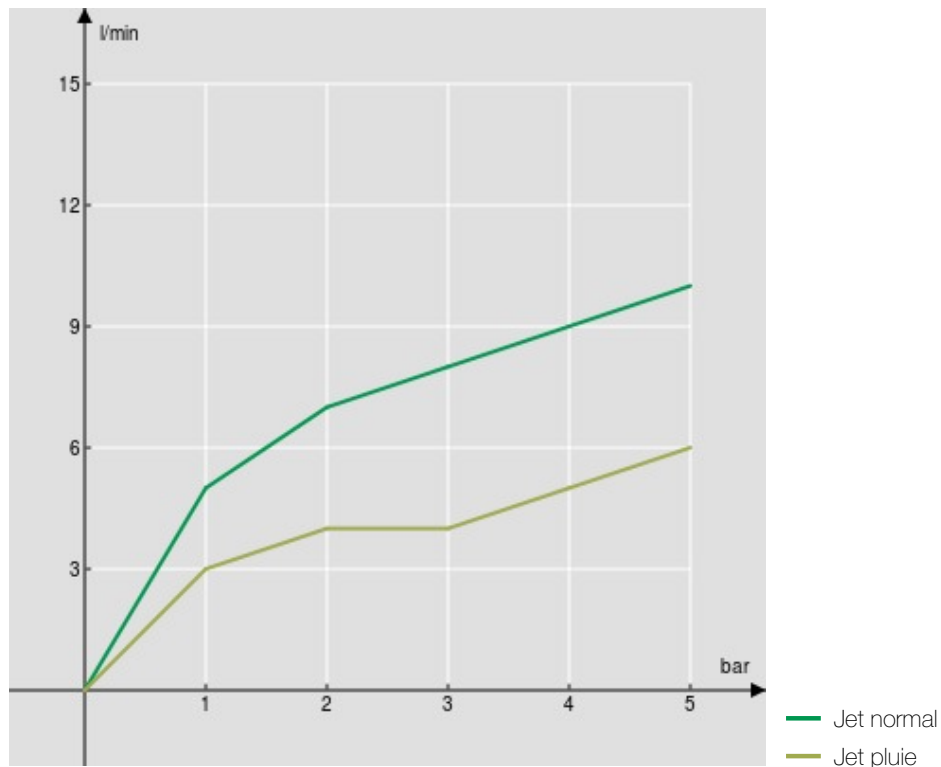

CARACTÉRISTIQUES

Monocommande
Velvet black
Bec mobile 360°
Mousseur anticalcaire M 24 x 1
Douchette à un jet orientable à 360° à appui magnétique
Flexibles inox ø 3/8"
Limiteur d'énergie avec ouverture en eau froide
Cartouche à double position et limiteur de débit 50 %
Emballage: 56,5 x 29 x 7,1 cm / 0,011633 m³ / 3,548 Kg

CERTIFICATIONS

GRAPHIQUE DE DÉBIT: CHAUDE/FROIDE

GRAPHIQUE DE DÉBIT: MITIGÉE