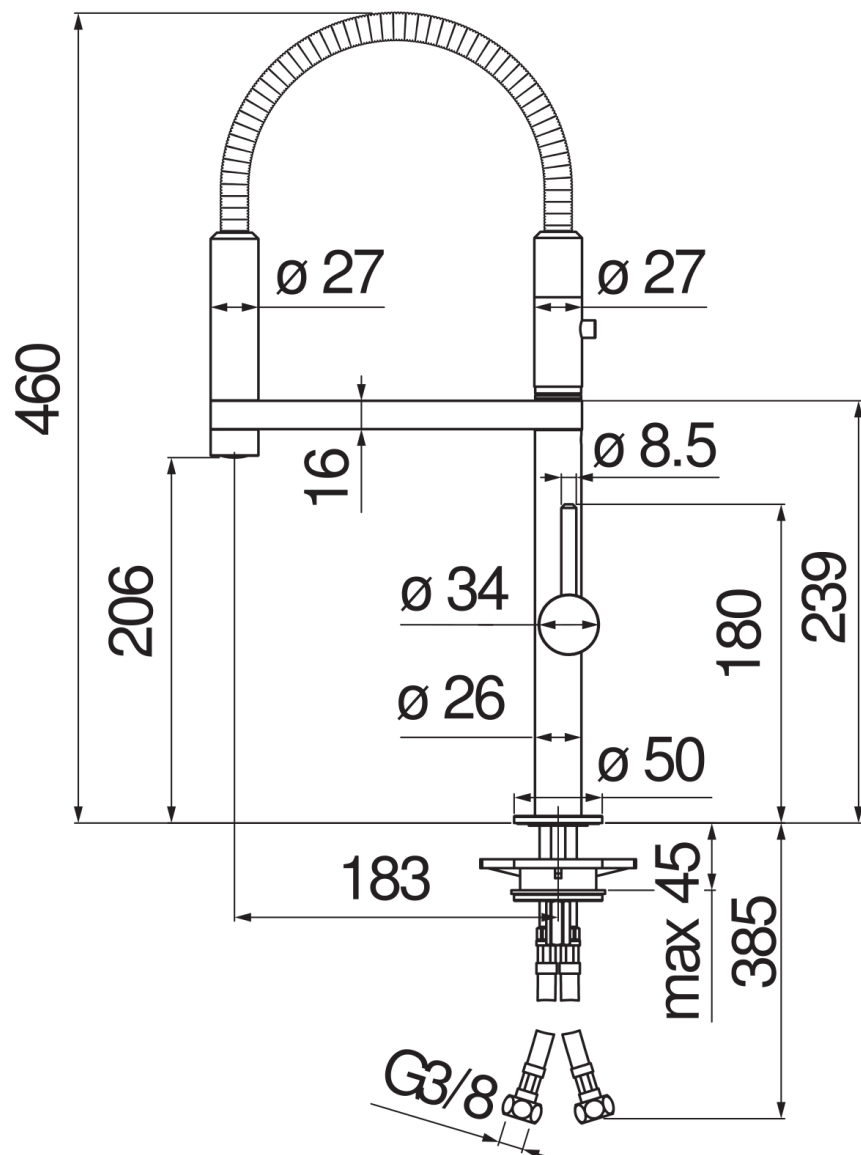

GRAPHIQUE DE DÉBIT: CHAUDE/FROIDE