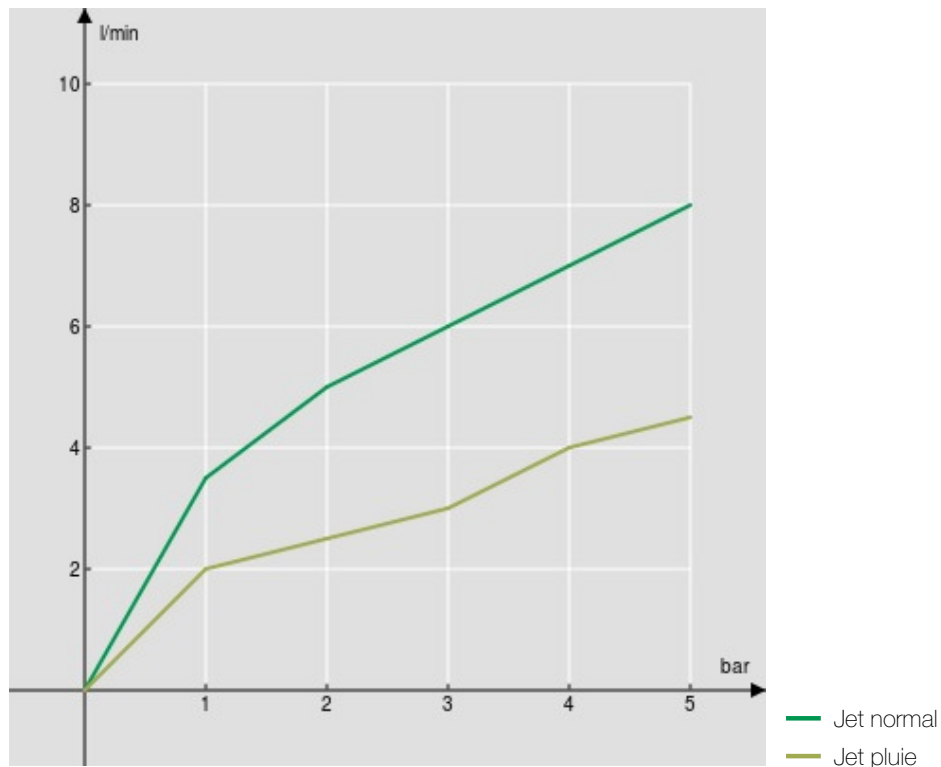

CARACTÉRISTIQUES

Monocommande
Chrome
Bec mobile 360°
Mousseur anticalcaire M 24 x 1
Douchette à un jet orientable à 360° à appui magnétique
Flexibles inox ø 3/8"
Cartouche à double position et limiteur de débit 50 %
Emballage: 56,5 x 29 x 7,1 cm / 0,01163 m³ / 2,74 kg

CERTIFICATIONS

GRAPHIQUE DE DÉBIT: CHAUDE/FROIDE

GRAPHIQUE DE DÉBIT: MITIGÉE