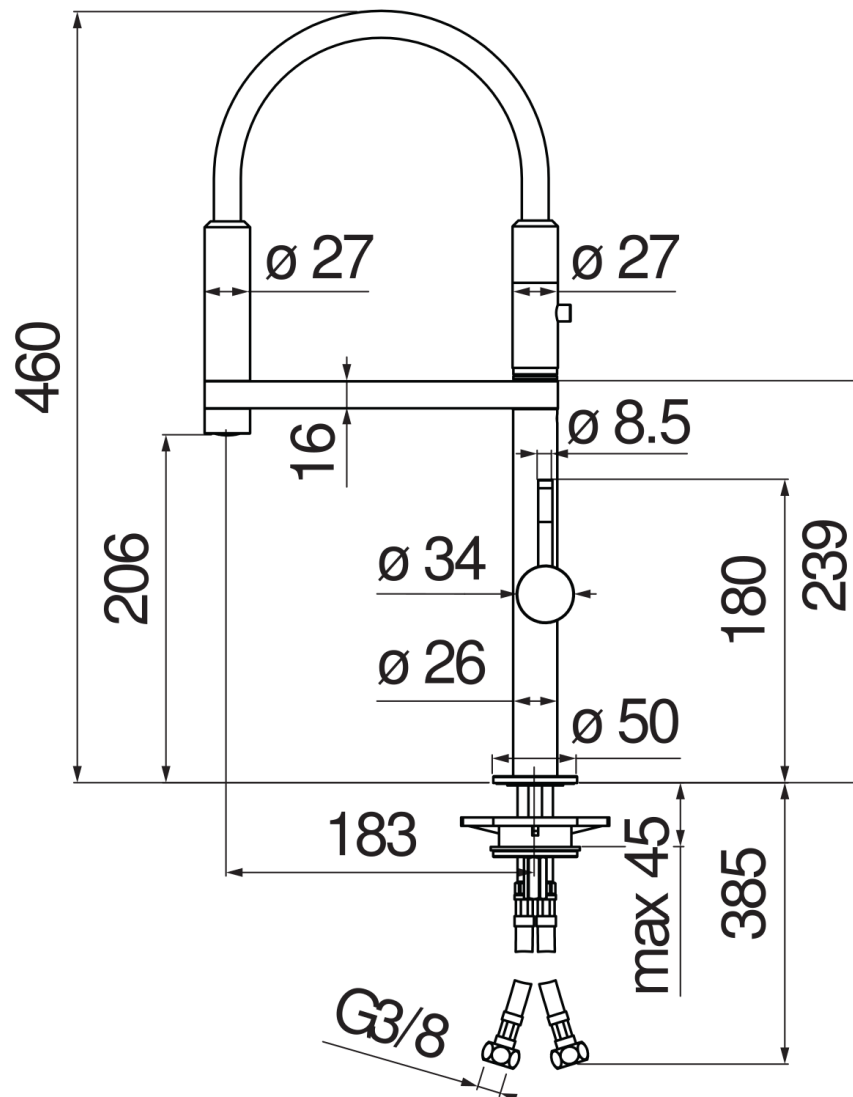

GRAPHIQUE DE DÉBIT: CHAUDE/FROIDE