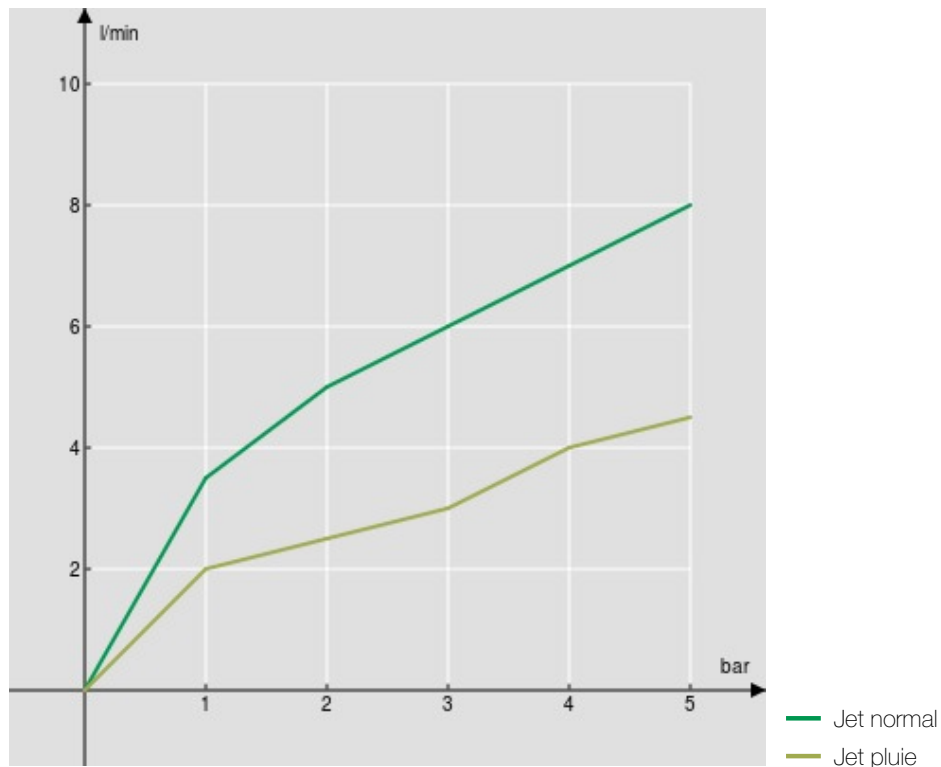

CARACTÉRISTIQUES

Monocommande
Chrome
Bec mobile 360°
Mousseur anticalcaire M 24 x 1
Douchette à un jet orientable à 360° à appui magnétique
Flexibles inox ø 3/8"
Cartouche à double position et limiteur de débit 50 %
Emballage: 56,5 x 29 x 7,1 cm / 0,01163 m³ / 2,6 kg

CERTIFICATIONS

GRAPHIQUE DE DÉBIT: CHAUDE/FROIDE

GRAPHIQUE DE DÉBIT: MITIGÉE