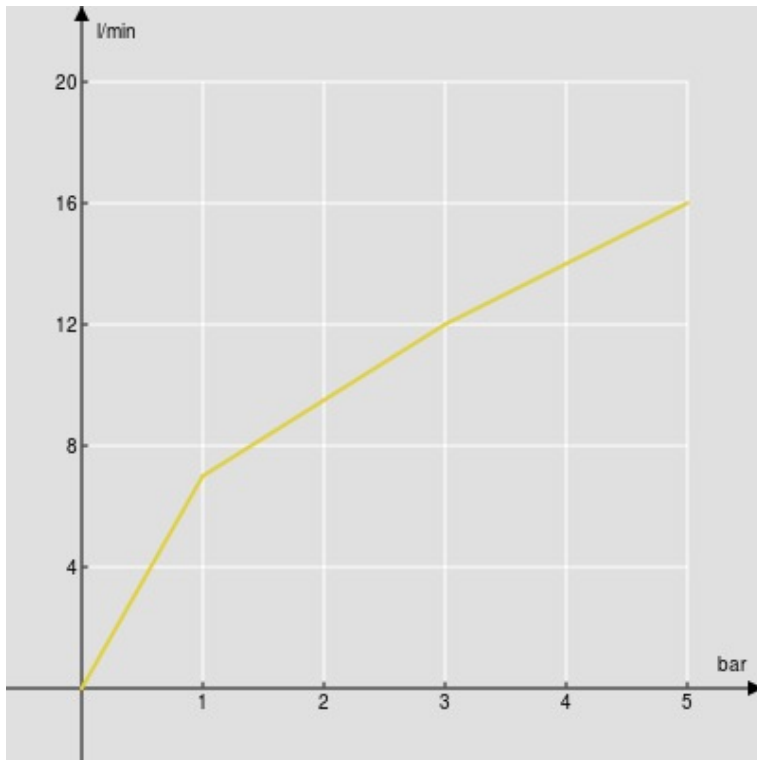

CARACTÉRISTIQUES

Mitigeur monocommande mural

Chrome

Sortie ø 1/2"

Cartouche à double position et limiteur de débit 50 %

Emballage: 23,6 x 13 x 15,1 cm / 0,00463 m³ / 1,71 kg

CERTIFICATIONS

GRAPHIQUE DE DÉBIT: CHAUDE/FROIDE

— 1er voies

GRAPHIQUE DE DÉBIT: MITIGÉE

— 1er voies