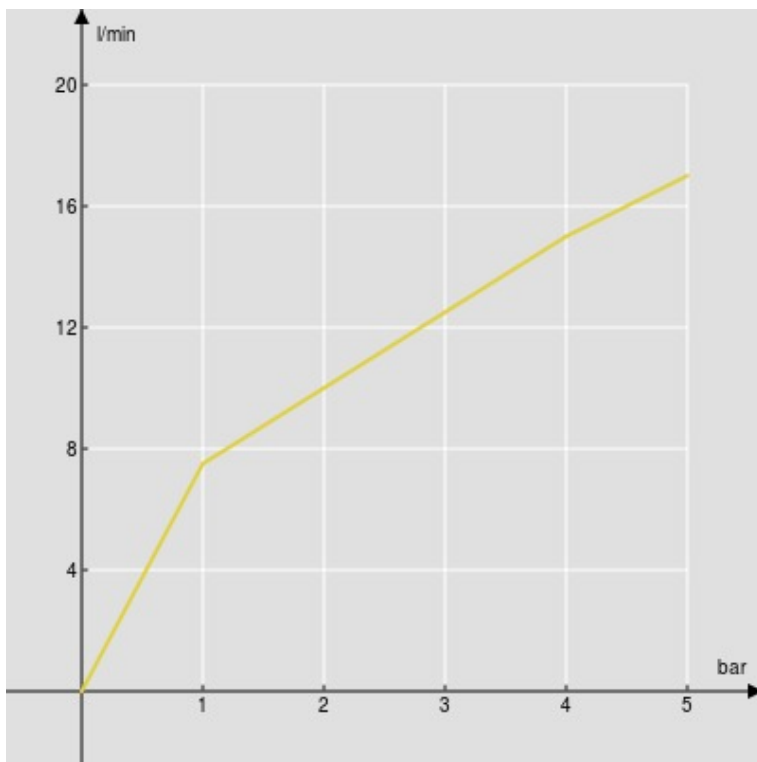

CARACTÉRISTIQUES

Mitigeur monocommande mural

Chrome

Sortie ø 1/2"

Cartouche à double position et limiteur de débit 50 %

Emballage: 23,6 x 13 x 15,1 cm / 0,00463 m³ / 1,71 kg

CERTIFICATIONS

GRAPHIQUE DE DÉBIT: CHAUDE/FROIDE

— 1er voies

GRAPHIQUE DE DÉBIT: MITIGÉE

— 1er voies