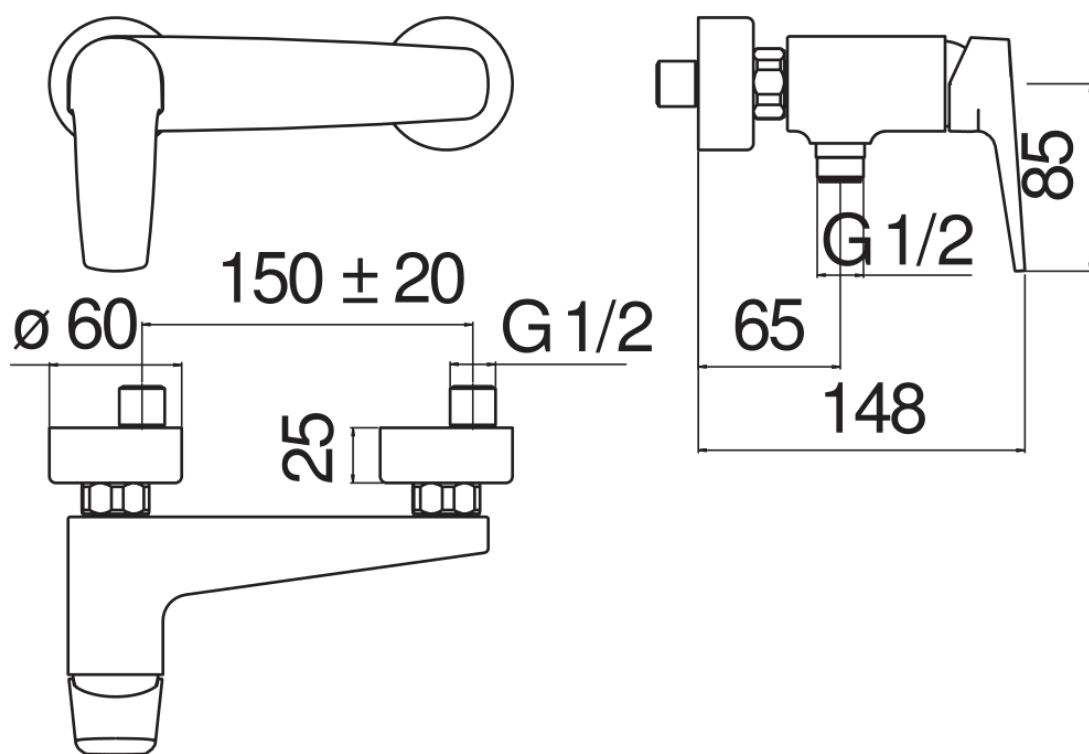

CARACTÉRISTIQUES

Mitigeur monocommande mural

Chrome

Sortie ø 1/2"

Cartouche à double position et limiteur de débit 50 %

Emballage: 23,6 x 13 x 15,1 cm / 0,00463 m³ / 1,71 kg

CERTIFICATIONS

GRAPHIQUE DE DÉBIT: CHAUDE/FROIDE

— 1er voies

GRAPHIQUE DE DÉBIT: MITIGÉE

— 1er voies