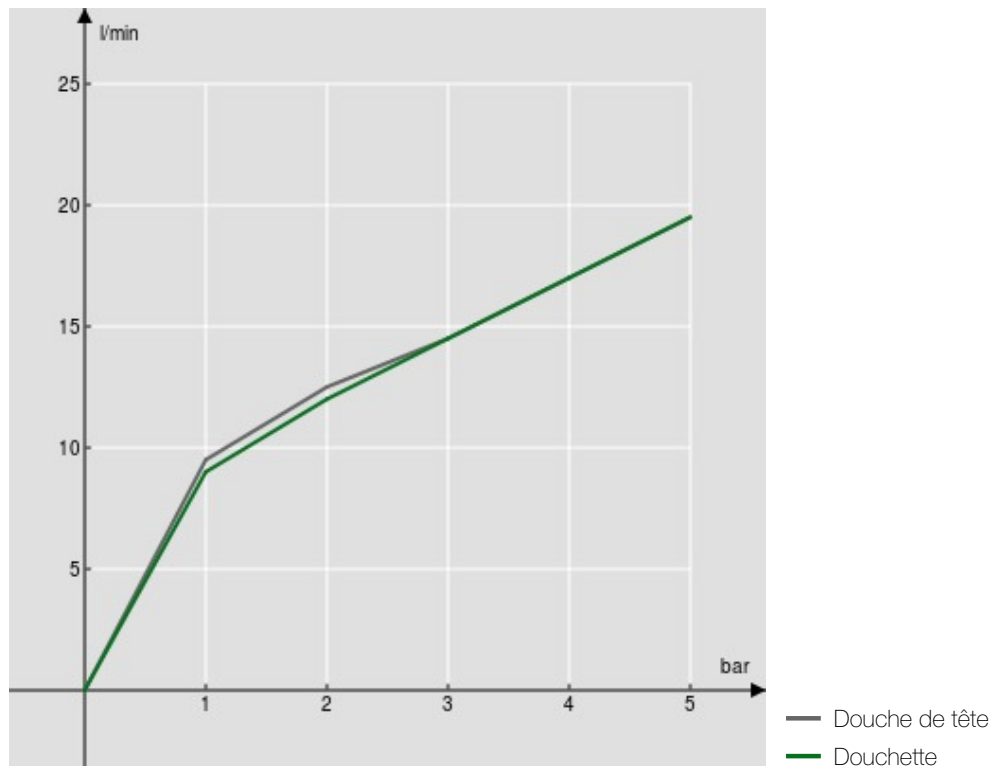

CARACTÉRISTIQUES

Mitigeur monocommande mural

Chrome

Douche de tête à rotule ø 200 mm abs

Système anticalcaire

Inverseur avec retour automatique

Support douchette coulissant et orientable

Douchette à 1 jet et flexible 150 cm

Cartouche à double position et limiteur de débit 50 %

Emballage: 117 x 42 x 8,5 cm / 0,04177 m<sup>3</sup> / 9 kg

GRAPHIQUE DE DÉBIT: CHAUDE/FROIDE

GRAPHIQUE DE DÉBIT: MITIGÉE