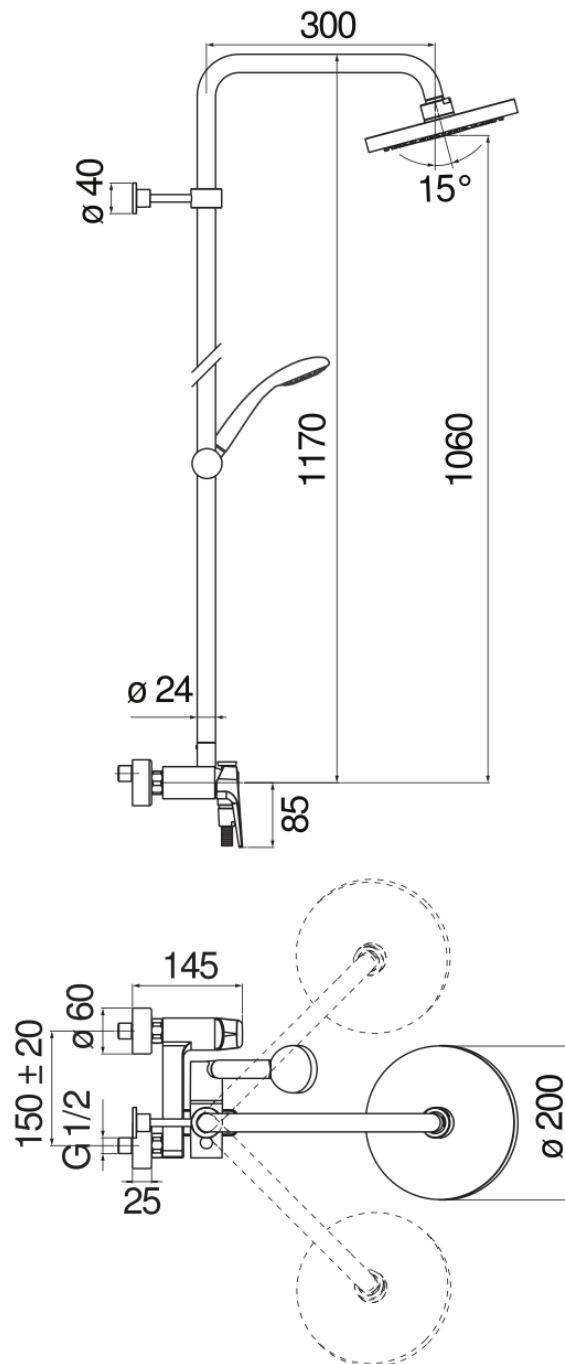

CARACTÉRISTIQUES

Mitigeur monocommande mural

Chrome

Douche de tête à rotule ø 200 mm abs

Système anticalcaire

Inverseur avec retour automatique

Support douchette coulissant et orientable

Douchette à 1 jet et flexible 150 cm

Cartouche à double position et limiteur de débit 50 %

Emballage: 117 x 42 x 8,5 cm / 0,04177 m<sup>3</sup> / 9 kg

GRAPHIQUE DE DÉBIT: CHAUDE/FROIDE

GRAPHIQUE DE DÉBIT: MITIGÉE