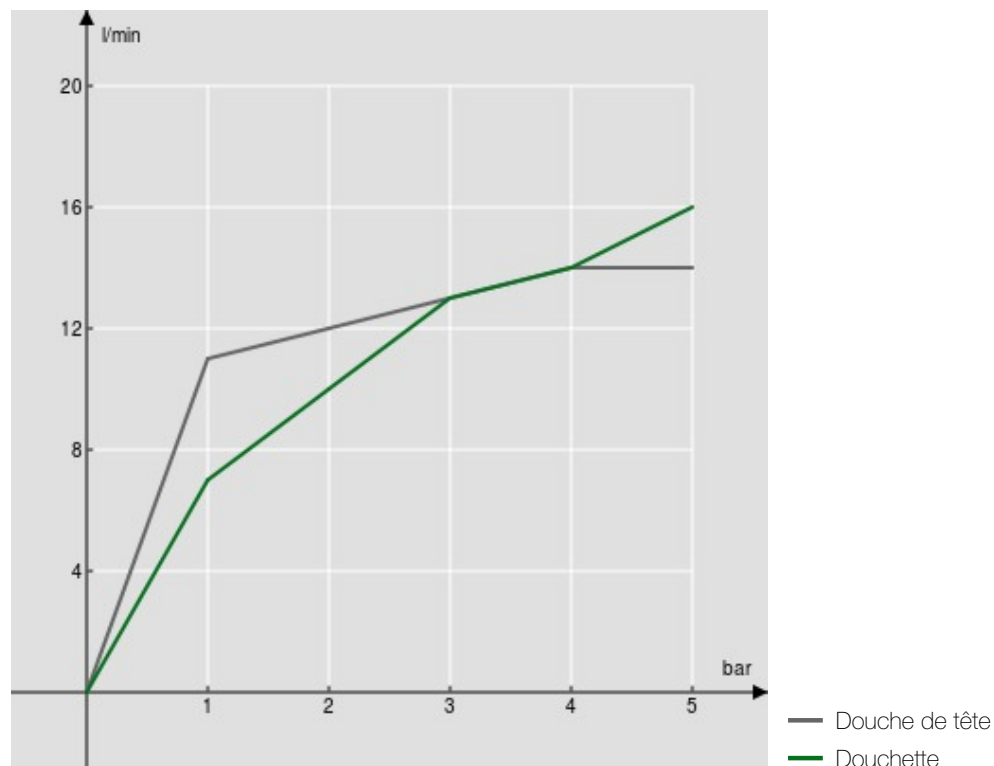

CARACTÉRISTIQUES

Mitigeur thermostatique mural  
Chrome and black glass  
Blocage de sécurité à 38° C  
Douche de tête à rotule 400 x 270 mm  
Plan tablette en verre  
Support douchette fixe  
Douchette à 3 jets et flexible 150 cm  
Filtres de rechange cartouche inclus dans l'emballage  
Emballage: 117 x 42 x 8,5 cm / 0,041769 m<sup>3</sup> / 14,8 kg

CERTIFICATIONS

GRAPHIQUE DE DÉBIT: CHAUDE/FROIDE

GRAPHIQUE DE DÉBIT: MITIGÉE