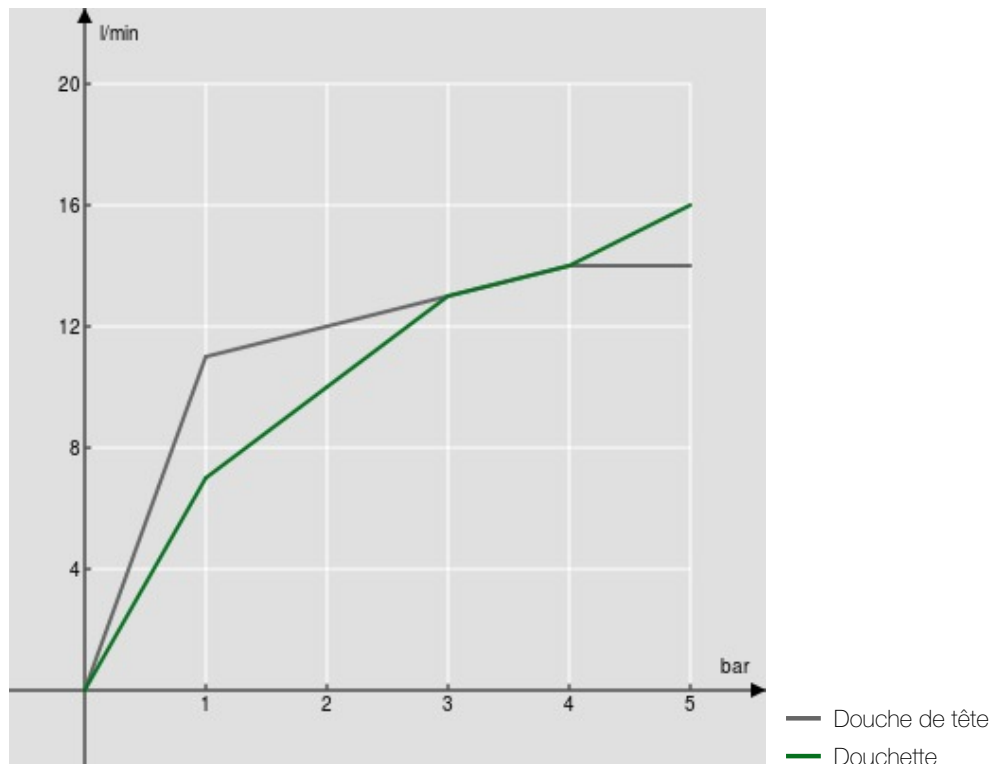

CARACTÉRISTIQUES

Mitigeur thermostatique mural  
Chrome and white glass  
Blocage de sécurité à 38° C  
Douche de tête à rotule 400 x 270 mm  
Plan tablette en verre  
Support douchette fixe  
Douchette à 3 jets et flexible 150 cm  
Filtres de rechange cartouche inclus dans l'emballage  
Emballage: 117 x 42 x 8,5 cm / 0,041769 m<sup>3</sup> / 14,8 kg

CERTIFICATIONS

GRAPHIQUE DE DÉBIT: CHAUDE/FROIDE

GRAPHIQUE DE DÉBIT: MITIGÉE