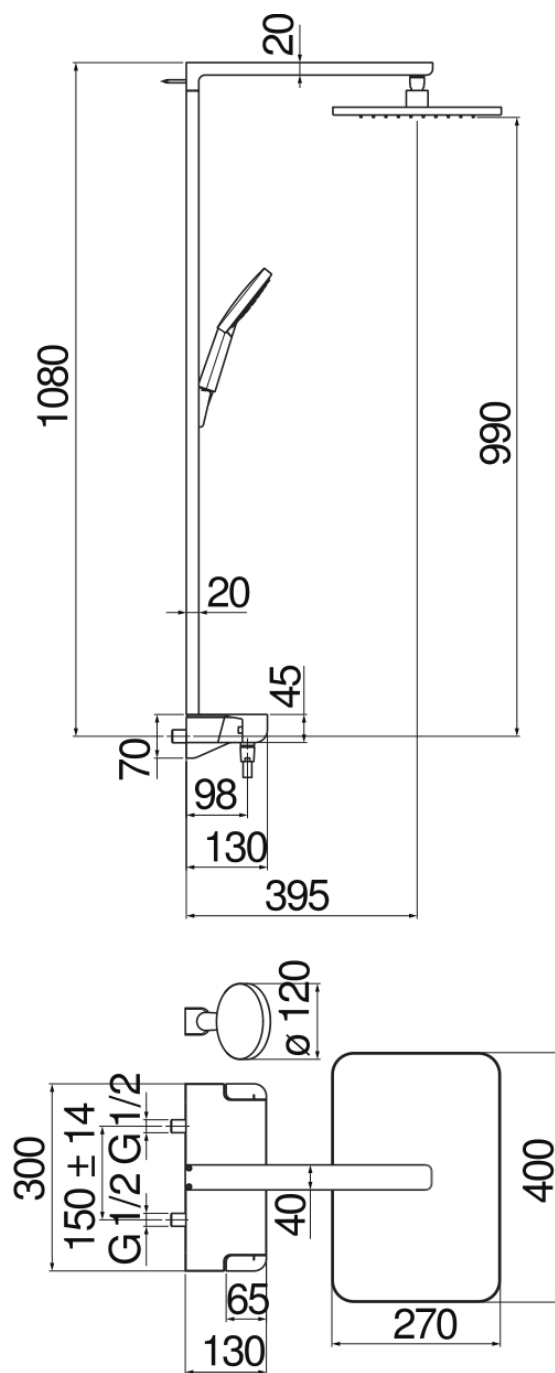

GRAPHIQUE DE DÉBIT: CHAUDE/FROIDE