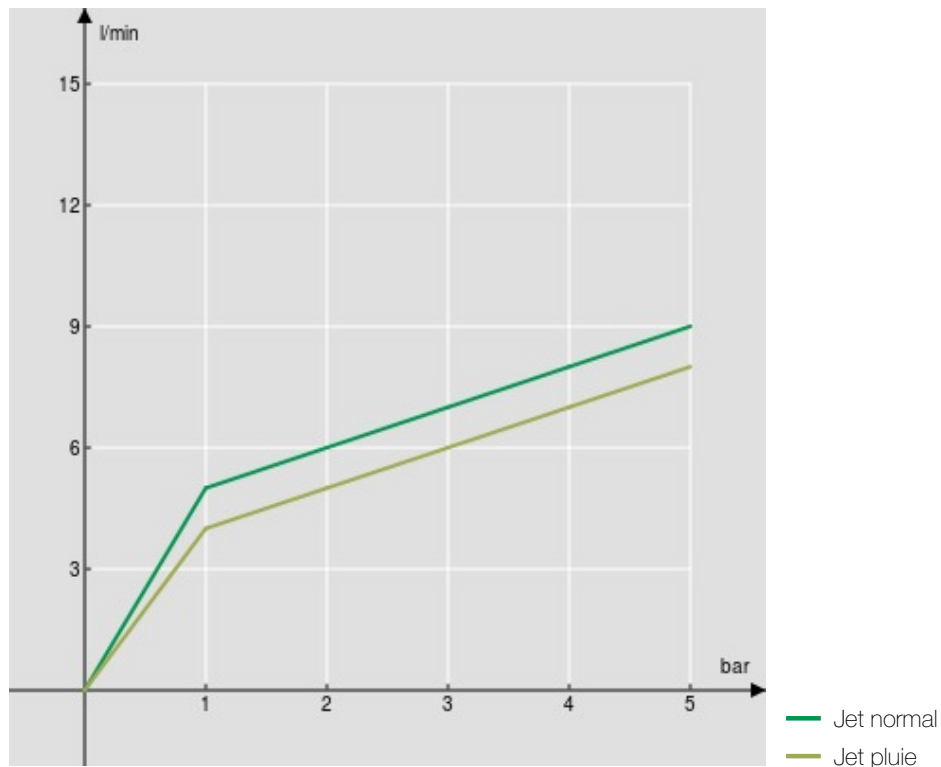

CARACTÉRISTIQUES

Monocommande

Chrome

Bec mobile

Douchette à 2 jets extractible

Flexibles inox ø 3/8"

Emballage: 56,5 x 29 x 7,1 cm / 0,01163 m³ / 2,79 kg

CERTIFICATIONS

GRAPHIQUE DE DÉBIT: CHAUDE/FROIDE

GRAPHIQUE DE DÉBIT: MITIGÉE