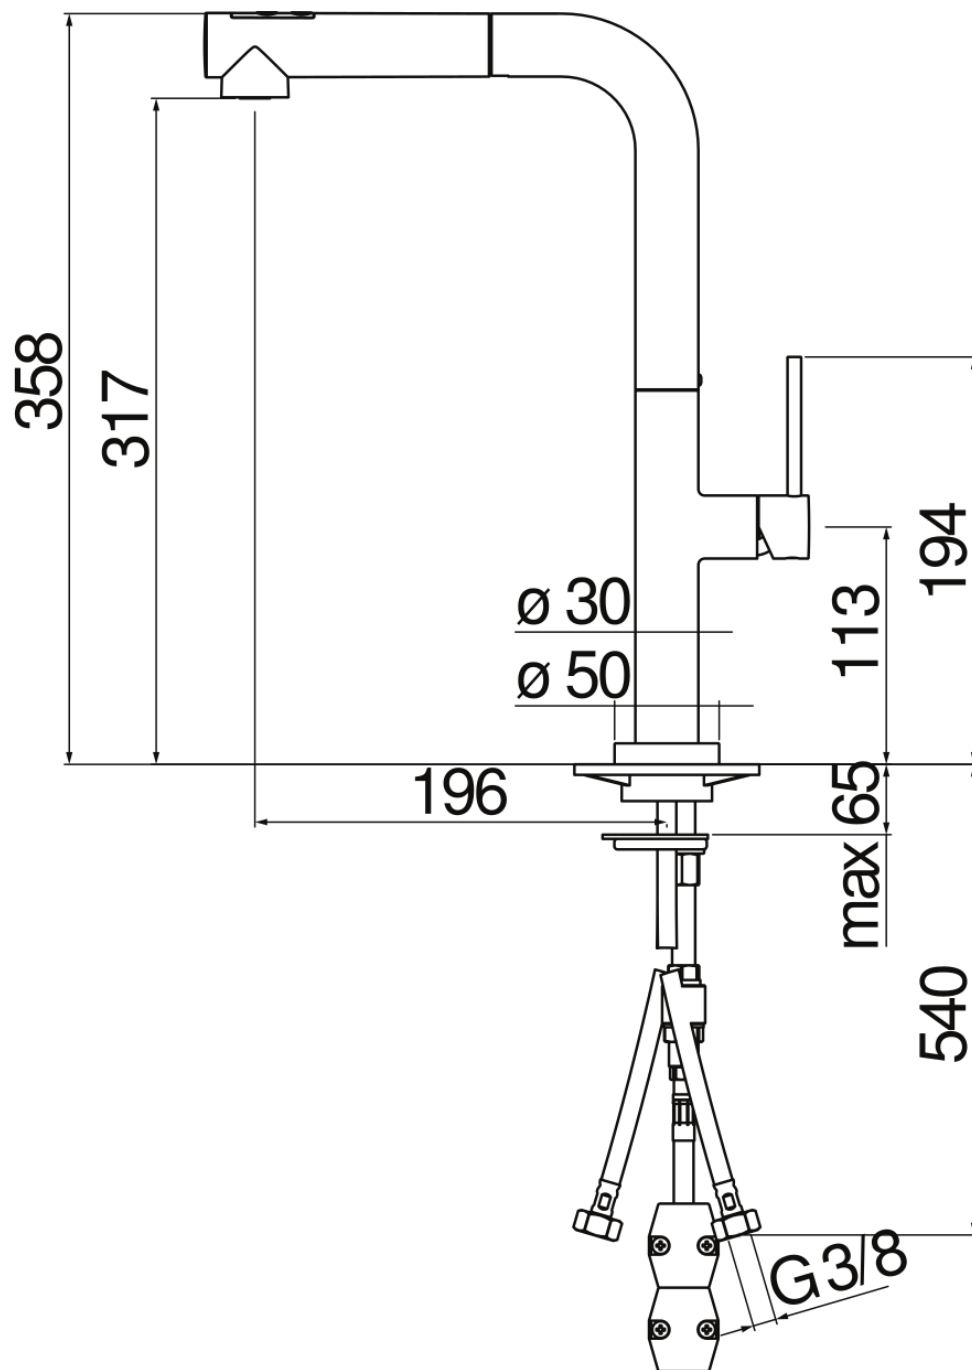

CARACTÉRISTIQUES

Monocommande

Chrome

Bec mobile

Douchette à 2 jets extractible

Flexibles inox ø 3/8"

Emballage: 56,5 x 29 x 7,1 cm / 0,01163 m³ / 2,79 kg

CERTIFICATIONS

GRAPHIQUE DE DÉBIT: CHAUDE/FROIDE

GRAPHIQUE DE DÉBIT: MITIGÉE