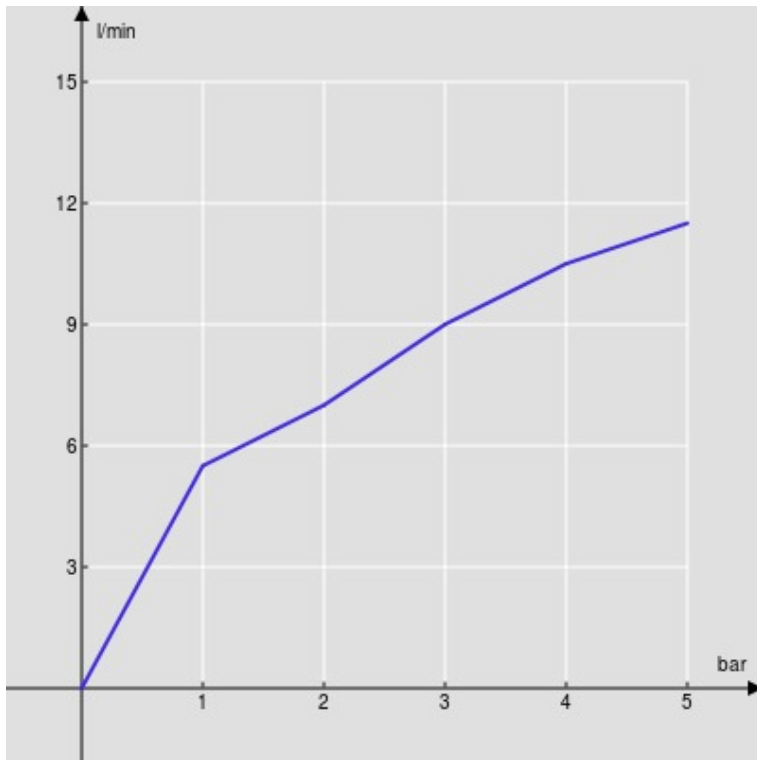

GRAPHIQUE DE DÉBIT: CHAUDE/FROIDE