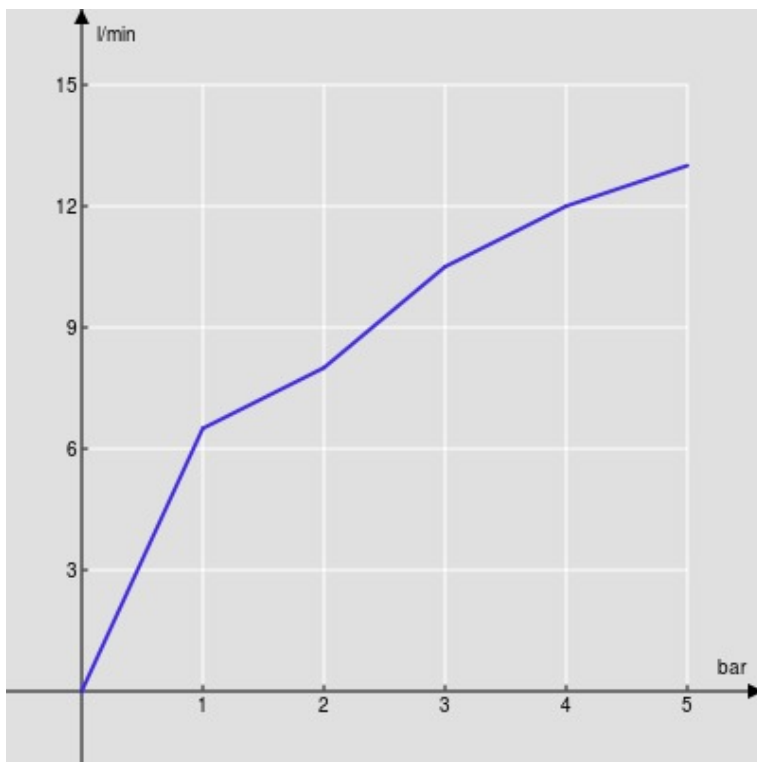

CARACTÉRISTIQUES

Monocommande
Chrome
Corps mobile
Douchette à 1 jet extractible
Flexibles inox ø 3/8"
Cartouche à double position et limiteur de débit 50 %
Emballage: 41,5 x 16 x 7,5 cm / 0,00498 m³ / 1,91 kg

CERTIFICATIONS

GRAPHIQUE DE DÉBIT: CHAUDE/FROIDE

— Aérateur

GRAPHIQUE DE DÉBIT: MITIGÉE

— Aérateur