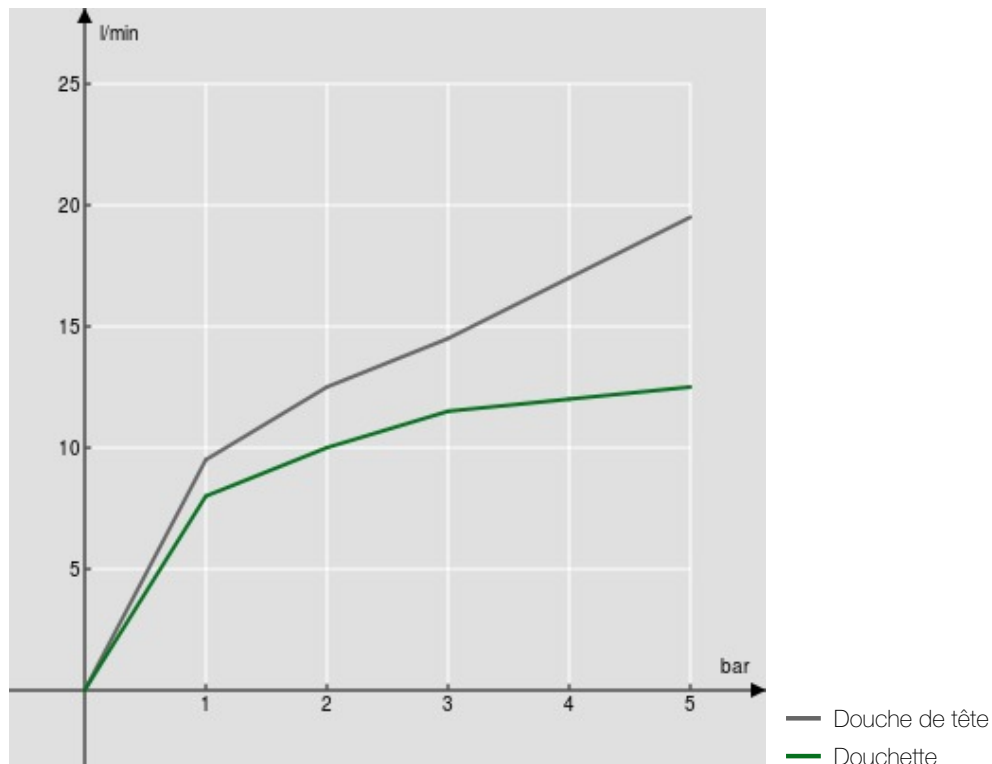

CARACTÉRISTIQUES

Mitigeur monocommande mural

Chrome

Douche de tête à rotule ø 200 mm abs

Système anticalcaire

Inverseur avec retour automatique

Support douchette coulissant et orientable

Douchette à 1 jet et flexible 150 cm

Cartouche à double position et limiteur de débit 50 %

Emballage: 117 x 42 x 8,5 cm / 0,04177 m³ / 7 kg

GRAPHIQUE DE DÉBIT: CHAUDE/FROIDE

GRAPHIQUE DE DÉBIT: MITIGÉE