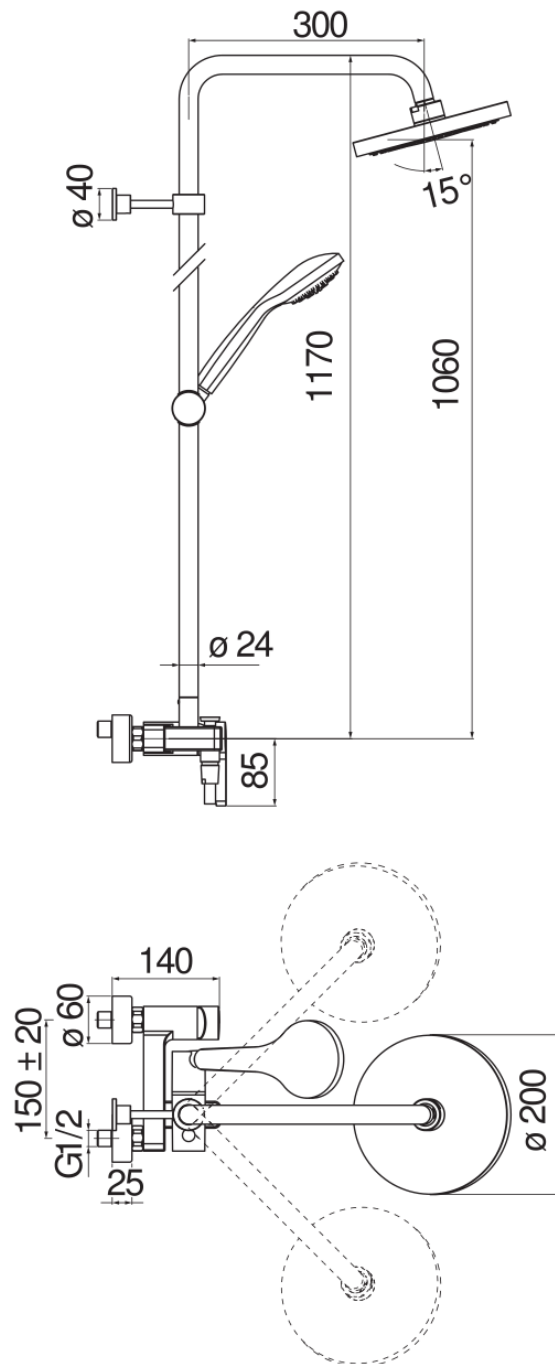

CARACTÉRISTIQUES

Mitigeur monocommande mural

Chrome

Douche de tête à rotule ø 200 mm abs

Système anticalcaire

Inverseur avec retour automatique

Support douchette coulissant et orientable

Douchette à 1 jet et flexible 150 cm

Cartouche à double position et limiteur de débit 50 %

Emballage: 117 x 42 x 8,5 cm / 0,04177 m³ / 7 kg

GRAPHIQUE DE DÉBIT: CHAUDE/FROIDE

GRAPHIQUE DE DÉBIT: MITIGÉE