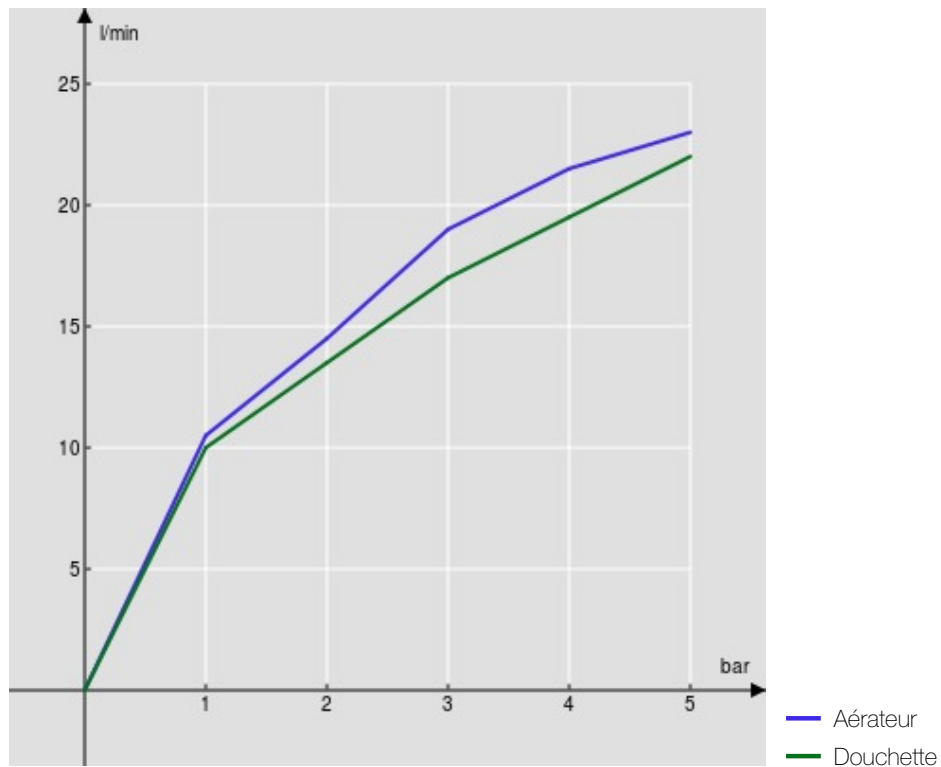

CARACTÉRISTIQUES

Mitigeur thermostatique mural
Chrome
Blocage de sécurité à 38° C
Clapets anti-retour
Mousseur anticalcaire M 28 x 1
Sortie ø 1/2"
Filtres de rechange cartouche inclus dans l'emballage
Emballage: 32 x 20 x 8,5 cm / 0,00544 m³ / 2,9 kg

CERTIFICATIONS

GRAPHIQUE DE DÉBIT: CHAUDE/FROIDE

GRAPHIQUE DE DÉBIT: MITIGÉE