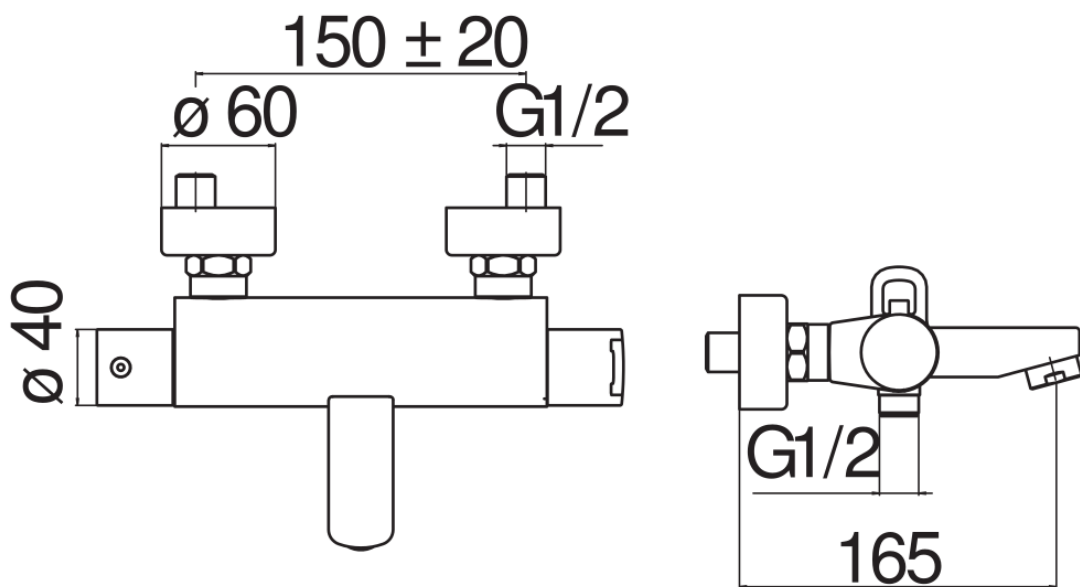

GRAPHIQUE DE DÉBIT: CHAUDE/FROIDE