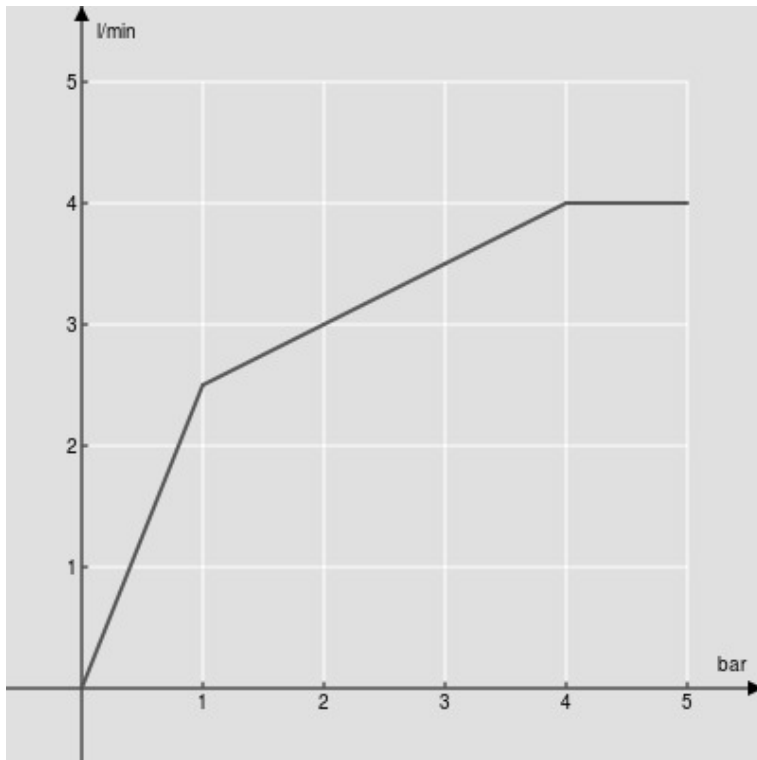

CARACTÉRISTIQUES

Monocommande rehaussée avec bec à cascade
Chrome
Vidage 1 1/4" push
Flexibles inox ø 3/8"
Cartouche à double position et limiteur de débit 50 %
Emballage: 56,5 x 29 x 7,1 cm / 0,01163 m³ / 2,59 kg

CERTIFICATIONS

GRAPHIQUE DE DÉBIT: CHAUDE/FROIDE

— Bec à cascade

GRAPHIQUE DE DÉBIT: MITIGÉE

— Bec à cascade