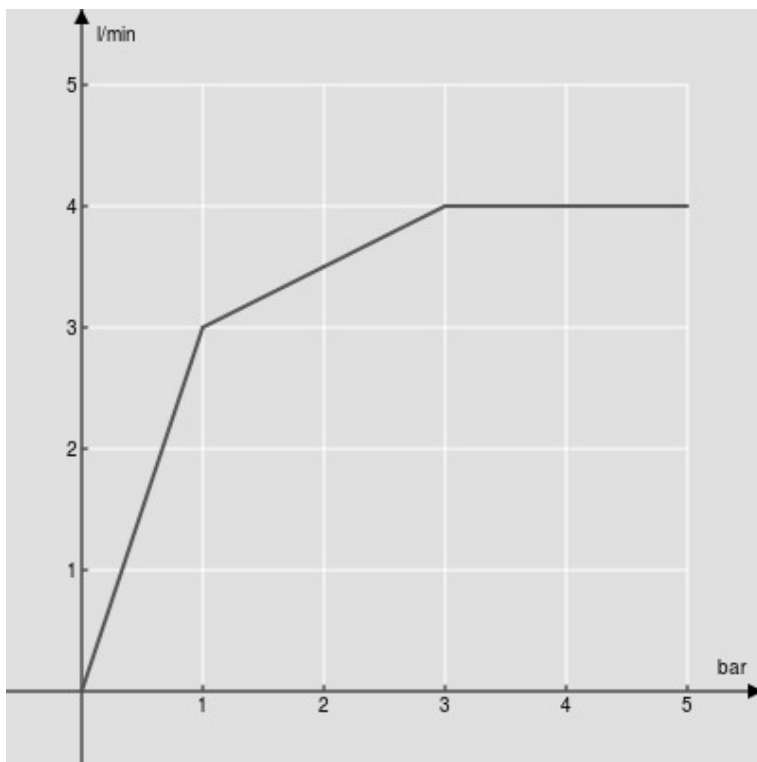

CARACTÉRISTIQUES

Monocommande rehaussée avec bec à cascade
Chrome
Vidage 1 1/4" push
Flexibles inox ø 3/8"
Cartouche à double position et limiteur de débit 50 %
Emballage: 56,5 x 29 x 7,1 cm / 0,01163 m³ / 2,59 kg

CERTIFICATIONS

GRAPHIQUE DE DÉBIT: CHAUDE/FROIDE

— Bec à cascade

GRAPHIQUE DE DÉBIT: MITIGÉE

— Bec à cascade