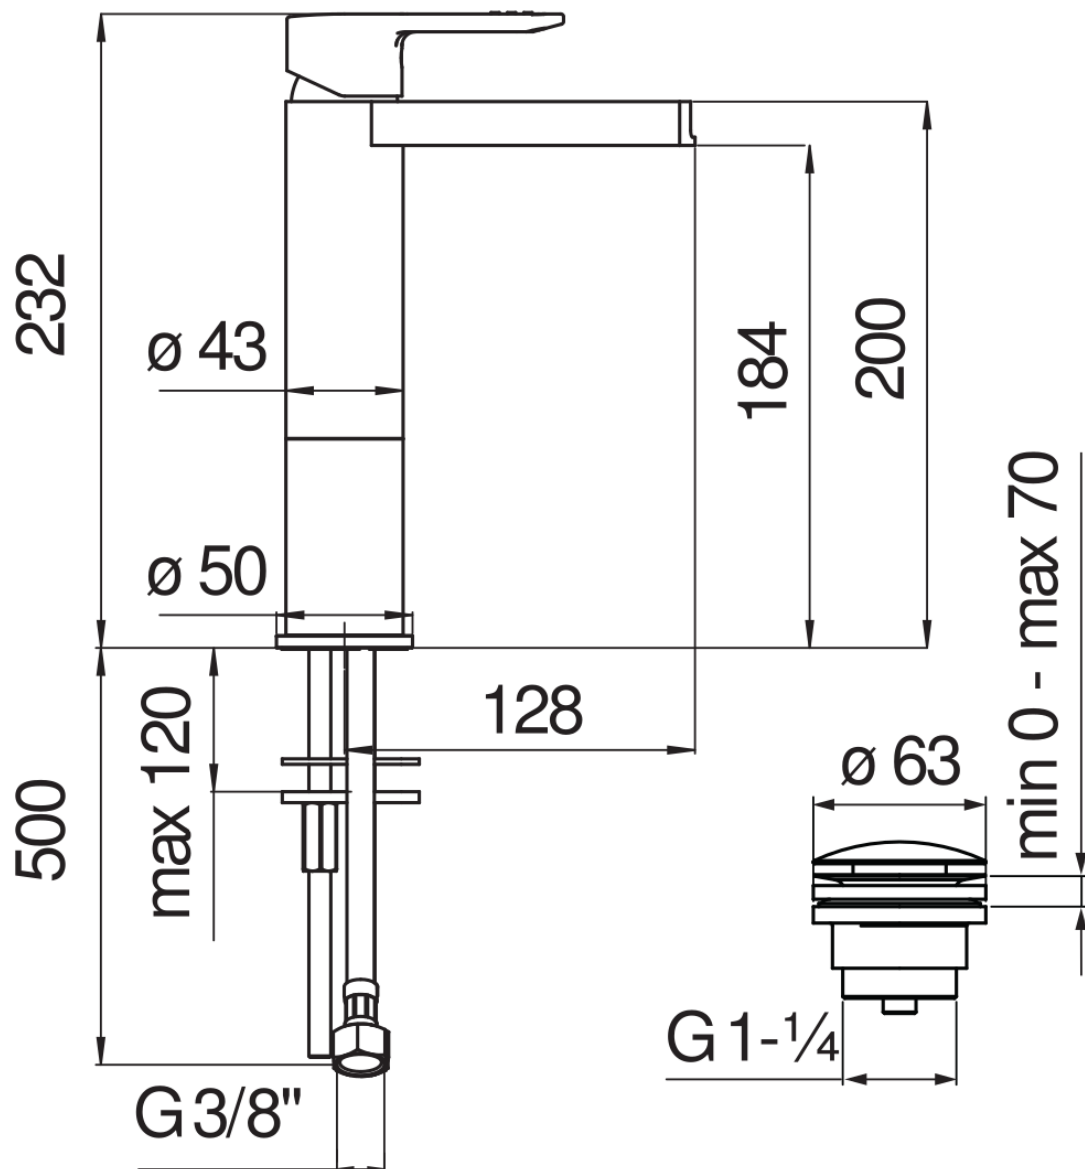

CARACTÉRISTIQUES

Monocommande rehaussée avec bec à cascade
Chrome
Vidage 1 1/4" push
Flexibles inox ø 3/8"
Cartouche à double position et limiteur de débit 50 %
Emballage: 56,5 x 29 x 7,1 cm / 0,01163 m³ / 2,59 kg

CERTIFICATIONS

GRAPHIQUE DE DÉBIT: CHAUDE/FROIDE

— Bec à cascade

GRAPHIQUE DE DÉBIT: MITIGÉE

— Bec à cascade