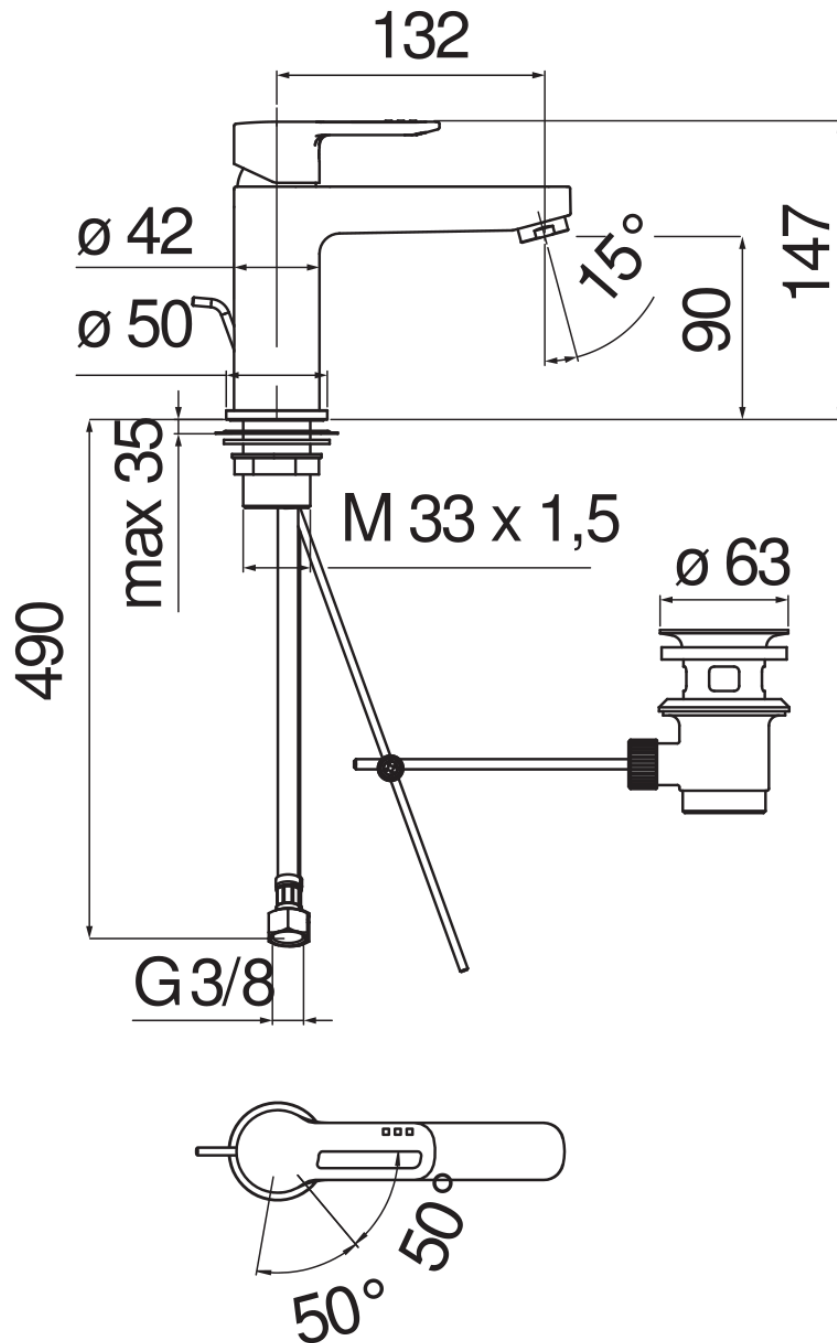

#### CARACTÉRISTIQUES

Monocommande à bec long à économies d'eau et d'énergie

Chrome

Mousseur anticalcaire M 24 x 1, débit 5 l/min

Vidage 1 1/4" avec système breveté SNAP

Flexibles inox ø 3/8"

Limiteur d'énergie avec ouverture en eau froide

Emballage: 41,5 x 21,2 x 7,8 cm / 0,00686 m<sup>3</sup> / 1,9 kg

GRAPHIQUE DE DÉBIT: CHAUDE/FROIDE

— Aérateur

GRAPHIQUE DE DÉBIT: MITIGÉE

— Aérateur