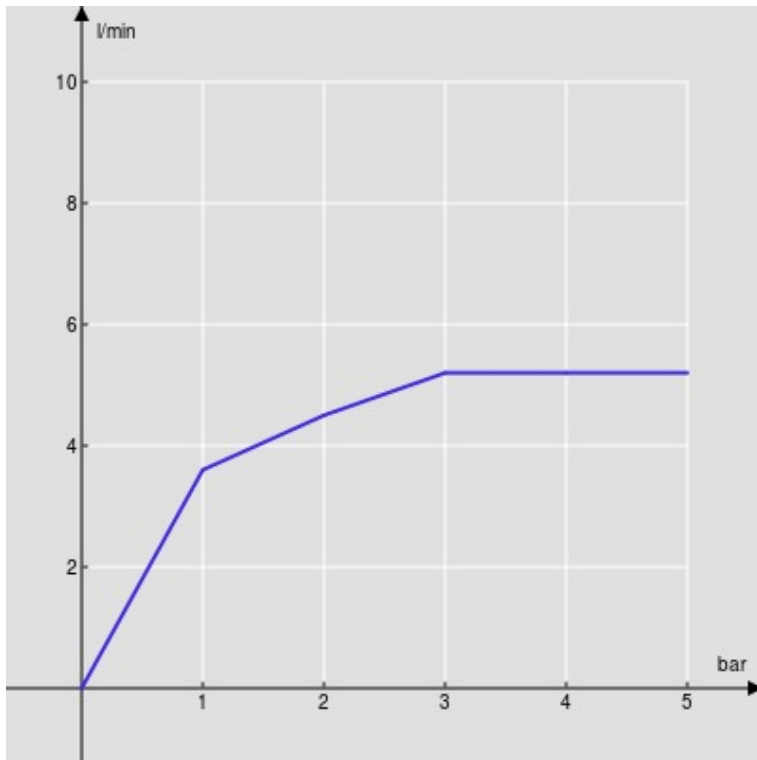

#### CARACTÉRISTIQUES

Monocommande à bec long à économies d'eau et d'énergie

Chrome

Mousseur anticalcaire M 24 x 1, débit 5 l/min

Vidage 1 1/4" avec système breveté SNAP

Flexibles inox ø 3/8"

Limiteur d'énergie avec ouverture en eau froide

Emballage: 41,5 x 21,2 x 7,8 cm / 0,00686 m<sup>3</sup> / 1,9 kg

GRAPHIQUE DE DÉBIT: CHAUDE/FROIDE

— Aérateur

GRAPHIQUE DE DÉBIT: MITIGÉE

— Aérateur