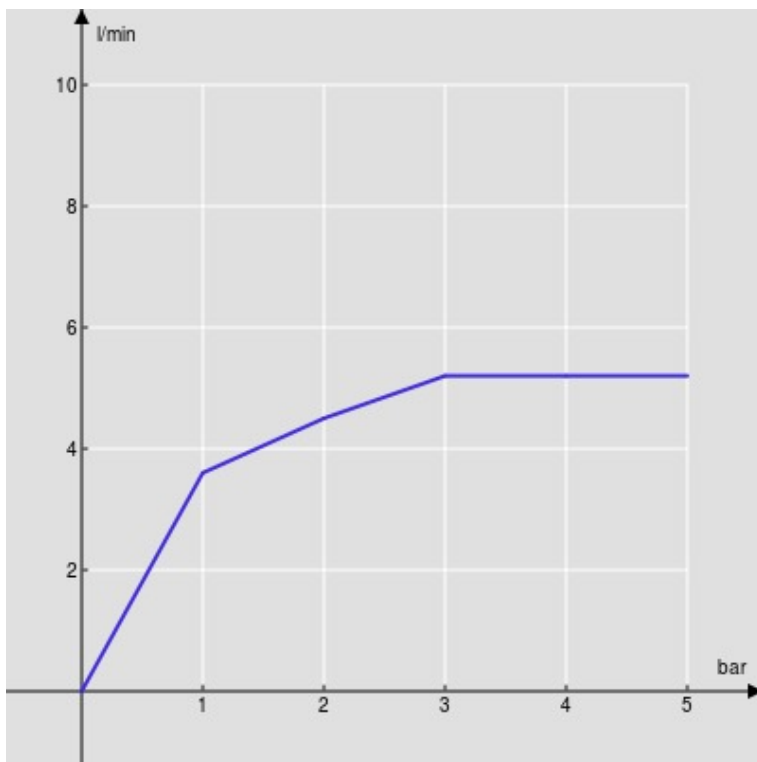

#### CARACTÉRISTIQUES

Monocommande à bec long à économies d'eau et d'énergie

Chrome

Mousseur anticalcaire M 24 x 1, débit 5 l/min

Vidage 1 1/4" avec système breveté SNAP

Flexibles inox ø 3/8"

Limiteur d'énergie avec ouverture en eau froide

Emballage: 41,5 x 21,2 x 7,8 cm / 0,00686 m<sup>3</sup> / 1,9 kg

GRAPHIQUE DE DÉBIT: CHAUDE/FROIDE

— Aérateur

GRAPHIQUE DE DÉBIT: MITIGÉE

— Aérateur