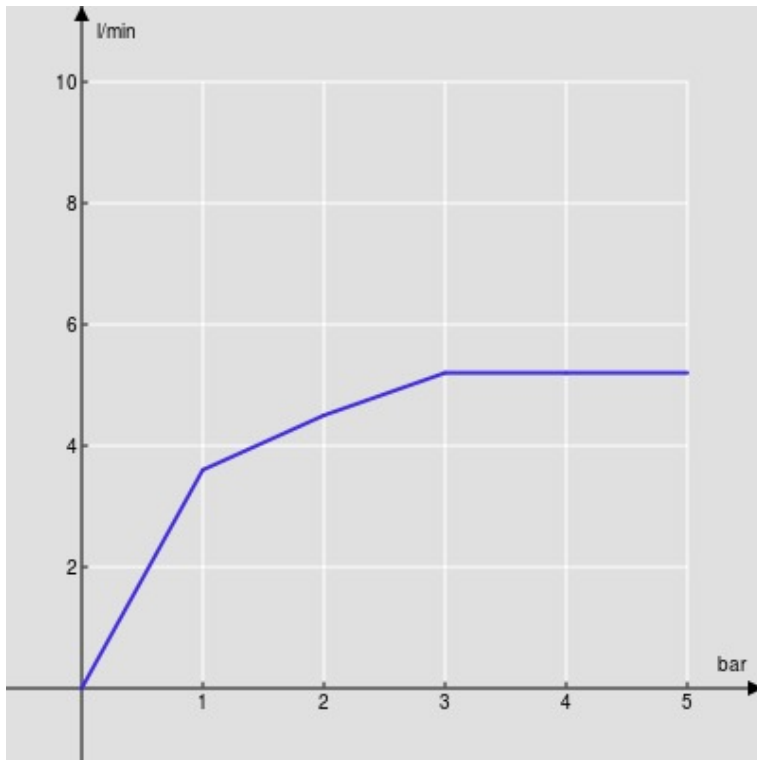

CARACTÉRISTIQUES

Monocommande rehaussé à économies d'eau et d'énergie

Chrome

Mousseur anticalcaire M 24 x 1, débit 5 l/min

Vidage 1 1/4" push

Flexibles inox ø 3/8"

Limiteur d'énergie avec ouverture en eau froide

Emballage: 41,5 x 16 x 7,5 cm / 0,00498 m³ / 2,54 kg

GRAPHIQUE DE DÉBIT: CHAUDE/FROIDE

— Aérateur

GRAPHIQUE DE DÉBIT: MITIGÉE

— Aérateur