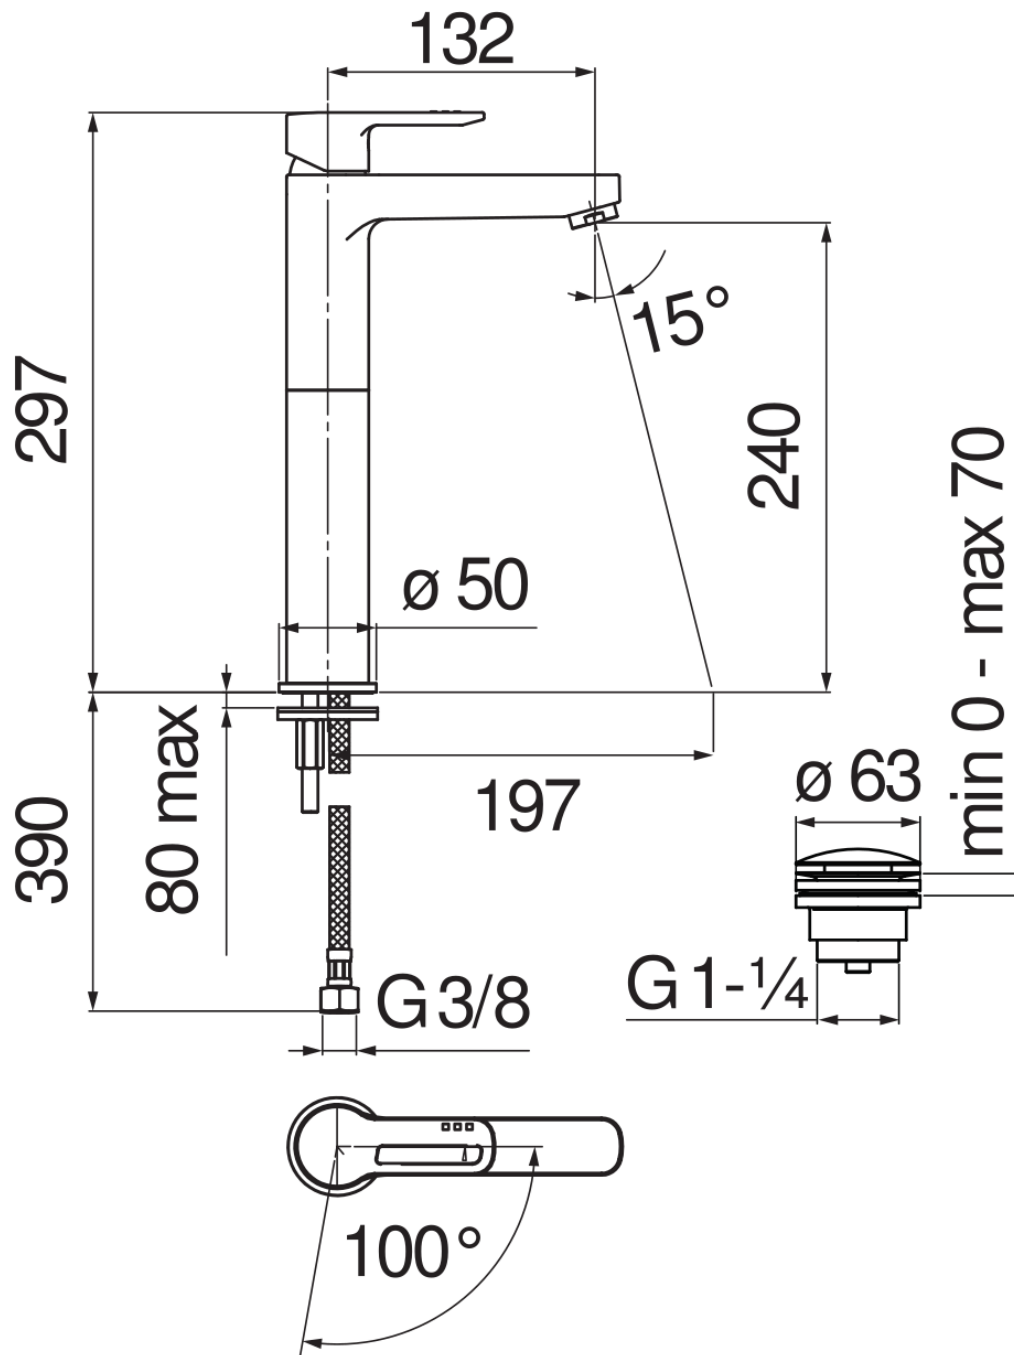

CARACTÉRISTIQUES

Monocommande rehaussé à économies d'eau et d'énergie

Chrome

Mousseur anticalcaire M 24 x 1, débit 5 l/min

Vidage 1 1/4" push

Flexibles inox ø 3/8"

Limiteur d'énergie avec ouverture en eau froide

Emballage: 41,5 x 16 x 7,5 cm / 0,00498 m³ / 2,54 kg

GRAPHIQUE DE DÉBIT: CHAUDE/FROIDE

— Aérateur

GRAPHIQUE DE DÉBIT: MITIGÉE

— Aérateur