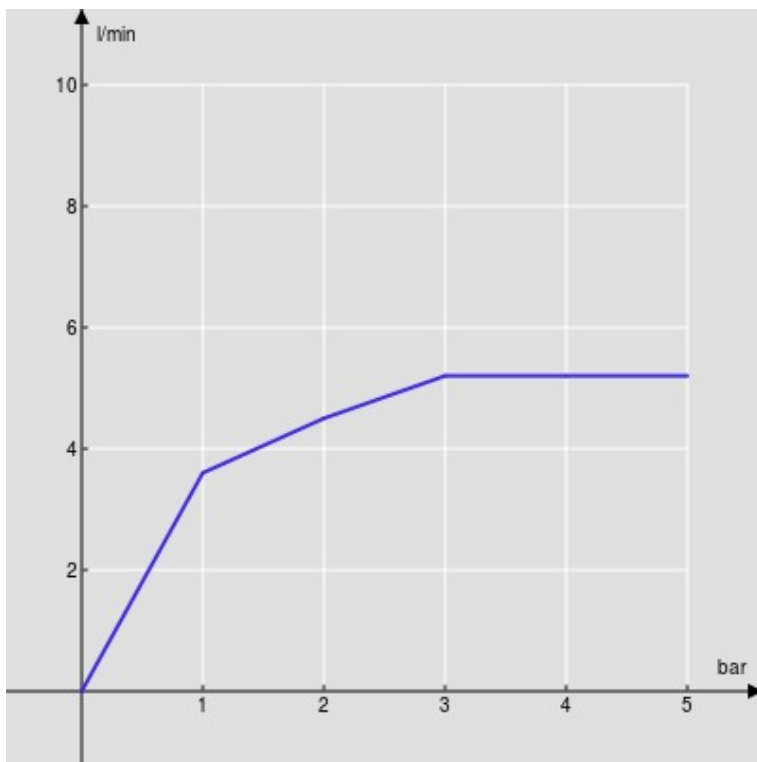

CARACTÉRISTIQUES

Monocommande rehaussé à économies d'eau et d'énergie

Chrome

Mousseur anticalcaire M 24 x 1, débit 5 l/min

Vidage 1 1/4" push

Flexibles inox ø 3/8"

Limiteur d'énergie avec ouverture en eau froide

Emballage: 41,5 x 16 x 7,5 cm / 0,00498 m³ / 2,54 kg

GRAPHIQUE DE DÉBIT: CHAUDE/FROIDE

— Aérateur

GRAPHIQUE DE DÉBIT: MITIGÉE

— Aérateur