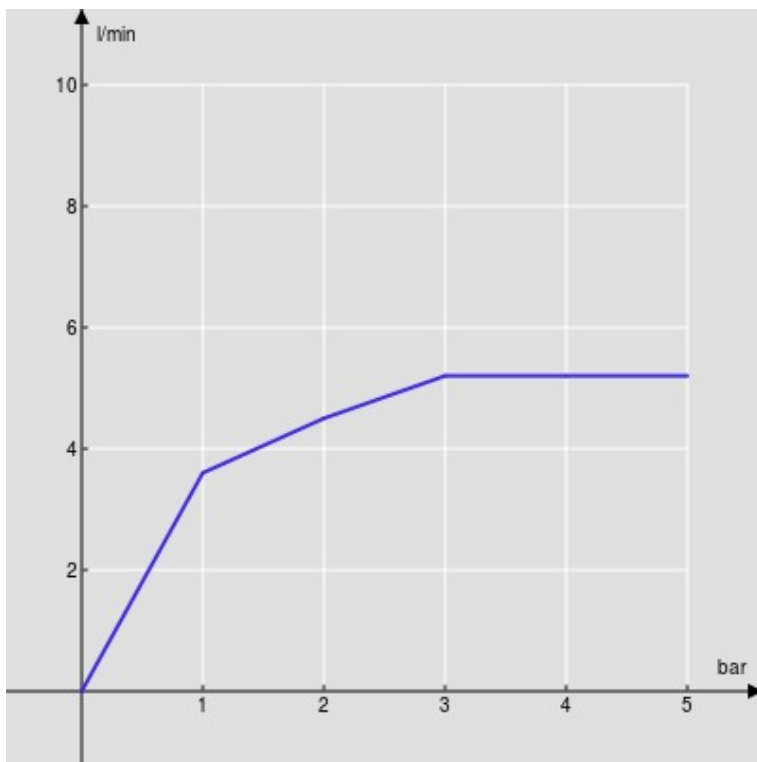

CARACTÉRISTIQUES

Monocommande rehaussé à économies d'eau et d'énergie

Chrome

Mousseur anticalcaire M 24 x 1, débit 5 l/min

Vidage 1 1/4" push

Flexibles inox ø 3/8"

Limiteur d'énergie avec ouverture en eau froide

Emballage: 41,5 x 16 x 7,5 cm / 0,00498 m<sup>3</sup> / 2,15 kg

GRAPHIQUE DE DÉBIT: CHAUDE/FROIDE

— Aérateur

GRAPHIQUE DE DÉBIT: MITIGÉE

— Aérateur