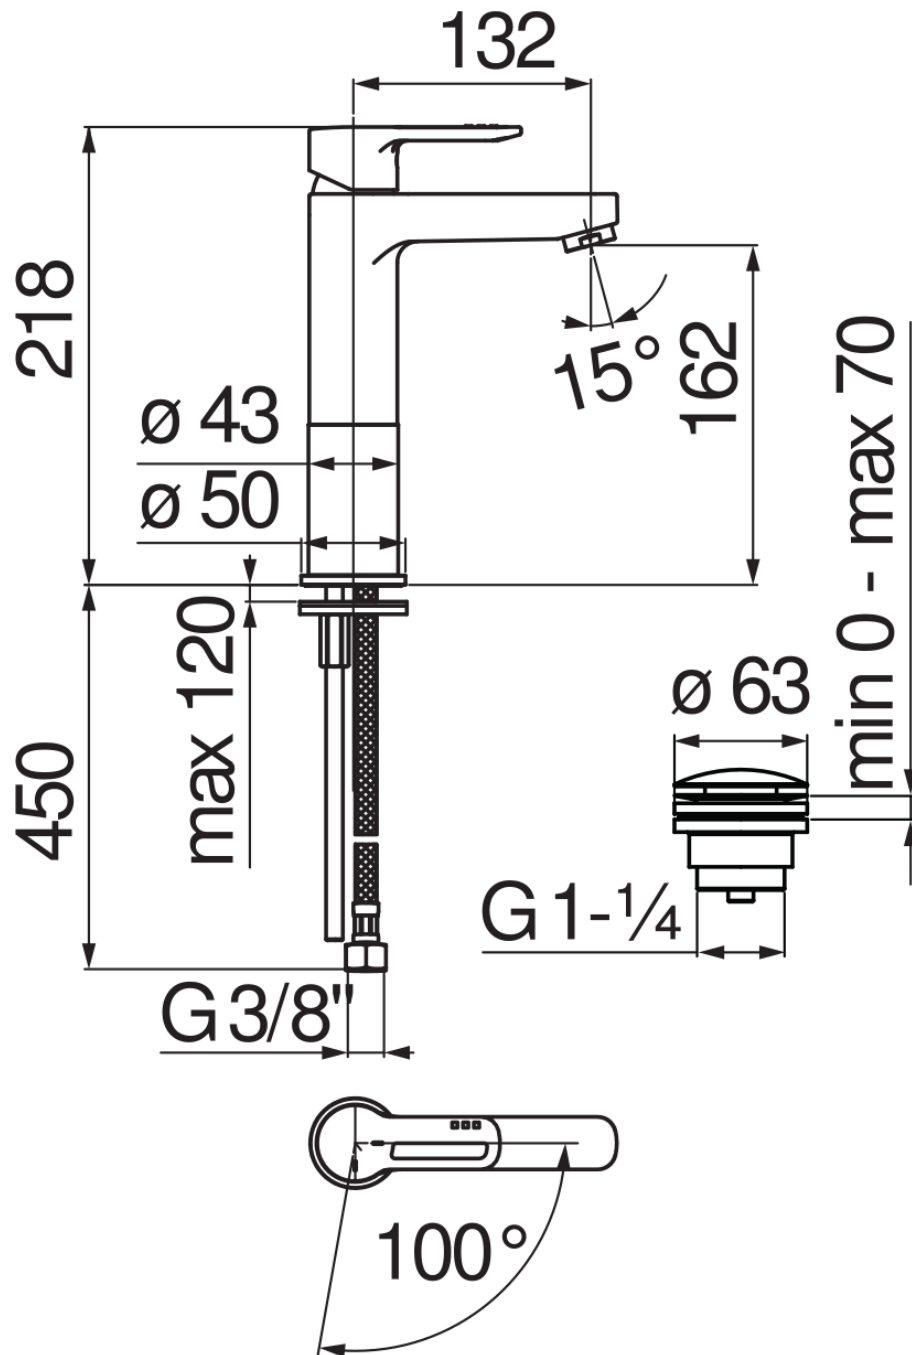

CARACTÉRISTIQUES

Monocommande rehaussé à économies d'eau et d'énergie

Chrome

Mousseur anticalcaire M 24 x 1, débit 5 l/min

Vidage 1 1/4" push

Flexibles inox ø 3/8"

Limiteur d'énergie avec ouverture en eau froide

Emballage: 41,5 x 16 x 7,5 cm / 0,00498 m<sup>3</sup> / 2,15 kg

GRAPHIQUE DE DÉBIT: CHAUDE/FROIDE

— Aérateur

GRAPHIQUE DE DÉBIT: MITIGÉE

— Aérateur