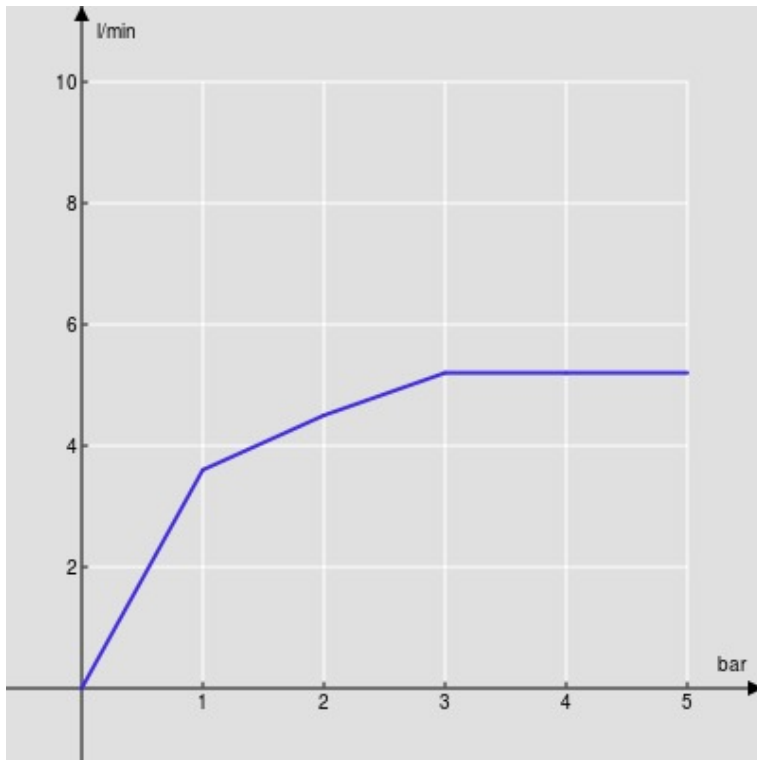

CARACTÉRISTIQUES

Monocommande rehaussé à économies d'eau et d'énergie

Chrome

Mousseur anticalcaire M 24 x 1, débit 5 l/min

Vidage 1 1/4" push

Flexibles inox ø 3/8"

Limiteur d'énergie avec ouverture en eau froide

Emballage: 41,5 x 16 x 7,5 cm / 0,00498 m<sup>3</sup> / 2,15 kg

GRAPHIQUE DE DÉBIT: CHAUDE/FROIDE

— Aérateur

GRAPHIQUE DE DÉBIT: MITIGÉE

— Aérateur