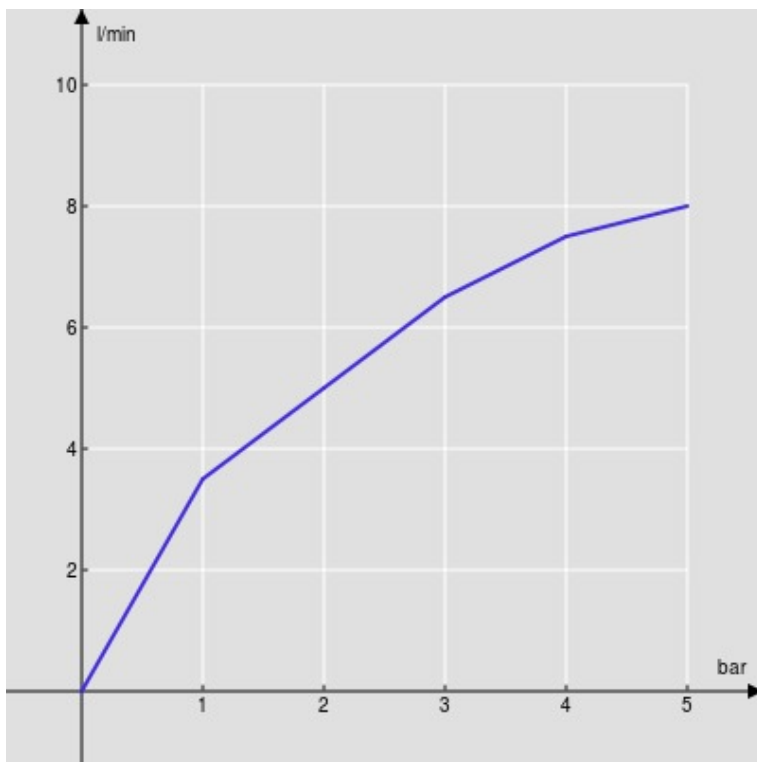

CARACTÉRISTIQUES

Monocommande
Chrome
Mousseur anticalcaire
Vidage 1 1/4" avec système breveté SNAP
Flexibles inox ø 3/8"
Cartouche à double position et limiteur de débit 50 %
Emballage: 41 x 21 x 7 cm / 0,006027 m³ / 2,29 kg

CERTIFICATIONS

GRAPHIQUE DE DÉBIT: CHAUDE/FROIDE

— Aérateur

GRAPHIQUE DE DÉBIT: MITIGÉE

— Aérateur