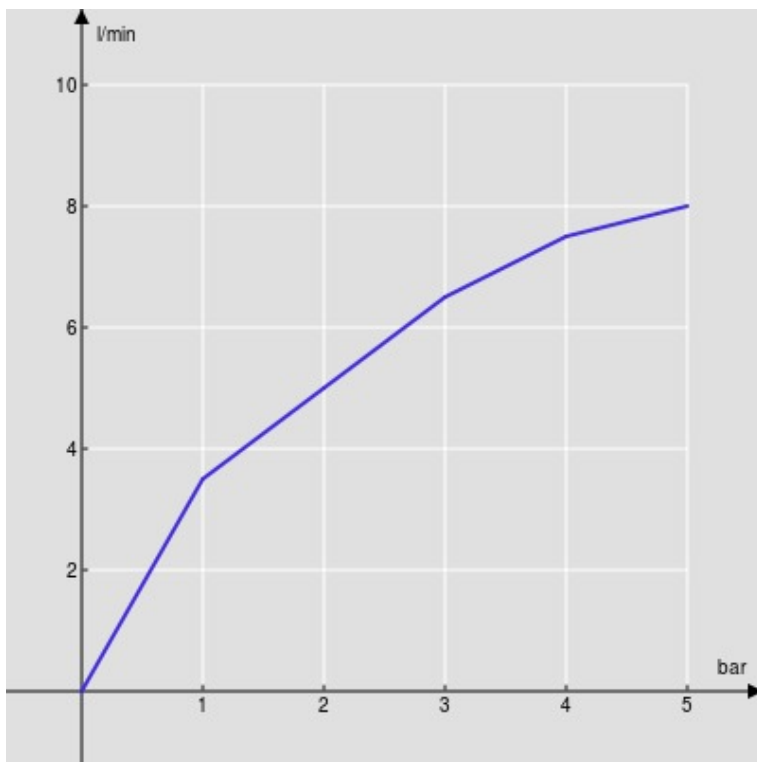

CARACTÉRISTIQUES

Monocommande
Chrome
Mousseur anticalcaire
Vidage 1 1/4" push
Flexibles inox ø 3/8"
Cartouche à double position et limiteur de débit 50 %
Emballage: 41 x 21 x 7 cm / 0,006027 m³ / 2,33 kg

CERTIFICATIONS

GRAPHIQUE DE DÉBIT: CHAUDE/FROIDE

— Aérateur

GRAPHIQUE DE DÉBIT: MITIGÉE

— Aérateur