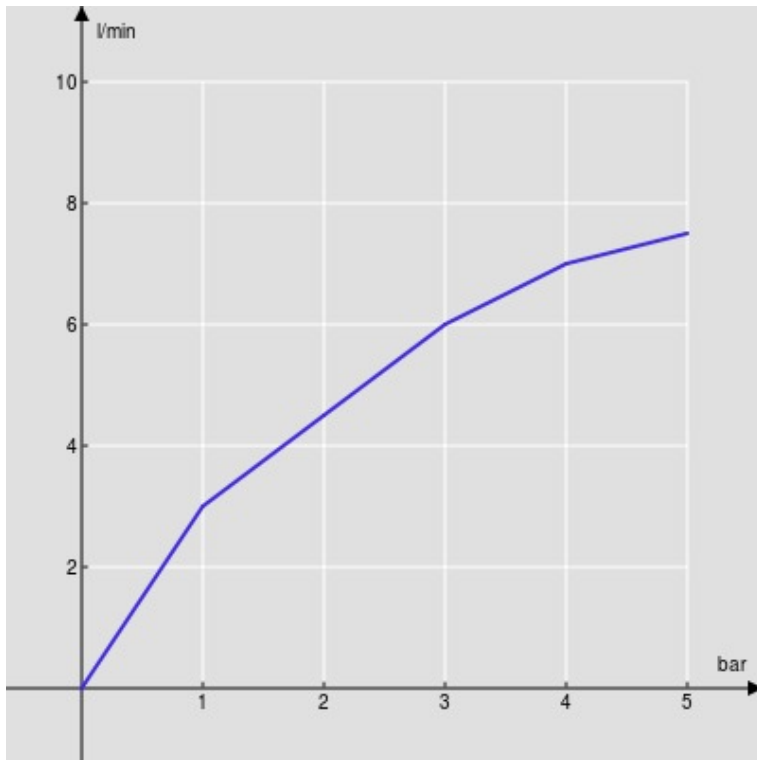

GRAPHIQUE DE DÉBIT: CHAUDE/FROIDE