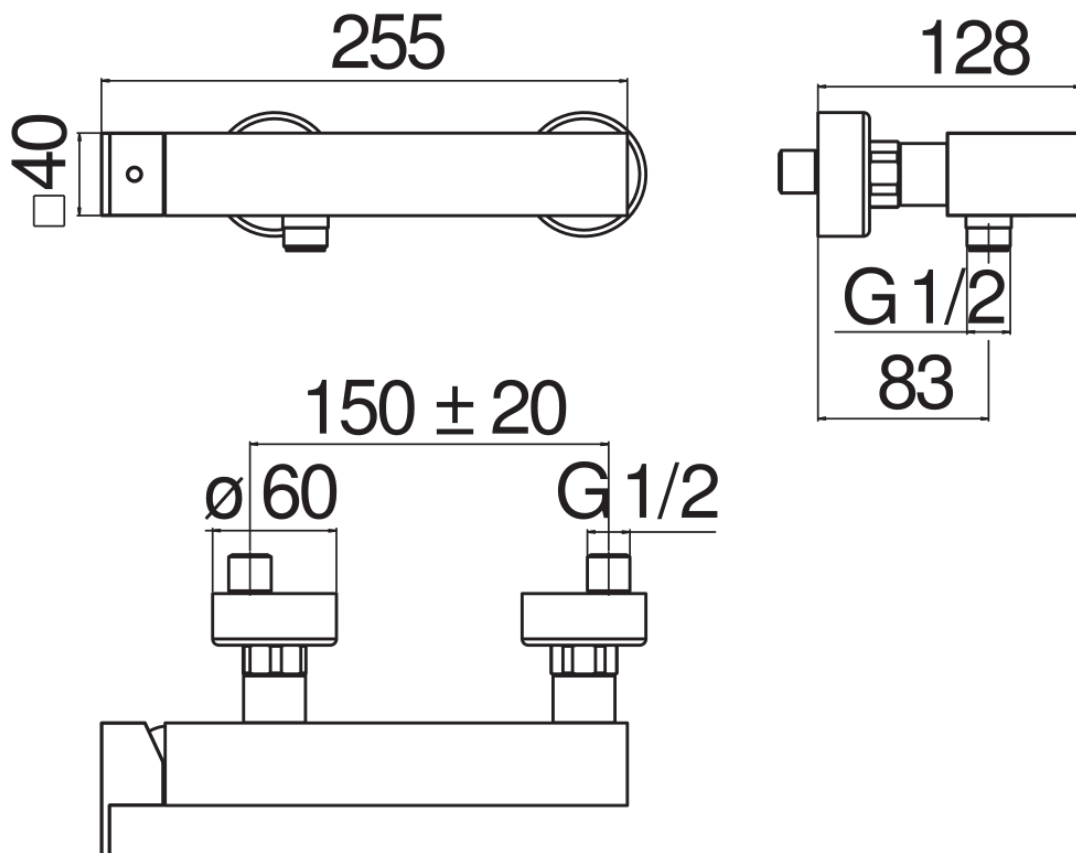

#### CARACTÉRISTIQUES

Mitigeur monocommande mural

Chrome

Sortie ø 1/2"

Cartouche à double position et limiteur de débit 50 %

Emballage: 37,1 x 23,7 x 11 cm / 0,00967 m<sup>3</sup> / 2,8 kg

#### CERTIFICATIONS

GRAPHIQUE DE DÉBIT: CHAUDE/FROIDE

— 1er voies

GRAPHIQUE DE DÉBIT: MITIGÉE

— 1er voies