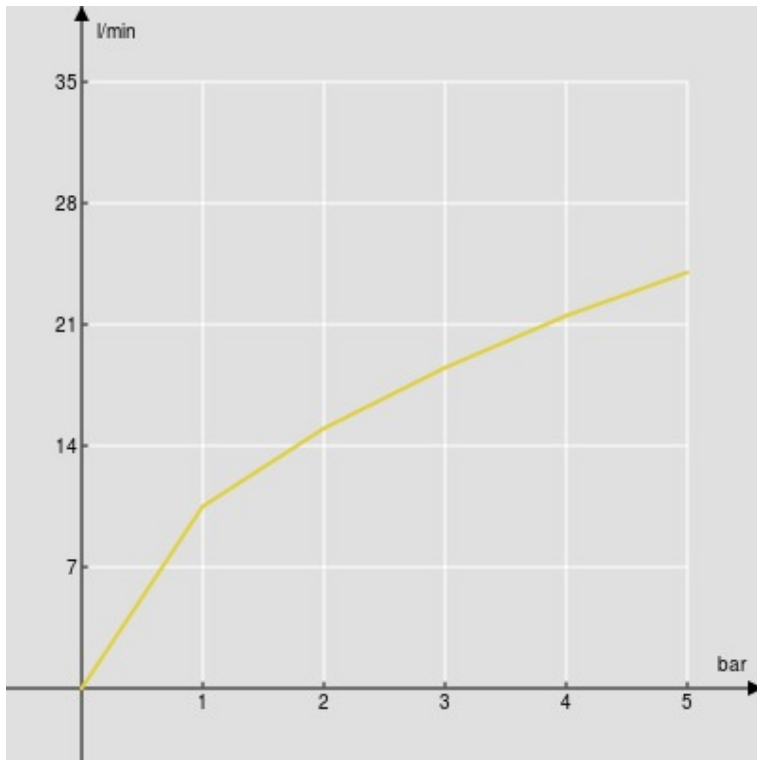

#### CARACTÉRISTIQUES

Mitigeur monocommande mural

Chrome

Sortie ø 1/2"

Cartouche à double position et limiteur de débit 50 %

Emballage: 37,1 x 23,7 x 11 cm / 0,00967 m<sup>3</sup> / 2,8 kg

#### CERTIFICATIONS

GRAPHIQUE DE DÉBIT: CHAUDE/FROIDE

— 1er voies

GRAPHIQUE DE DÉBIT: MITIGÉE

— 1er voies