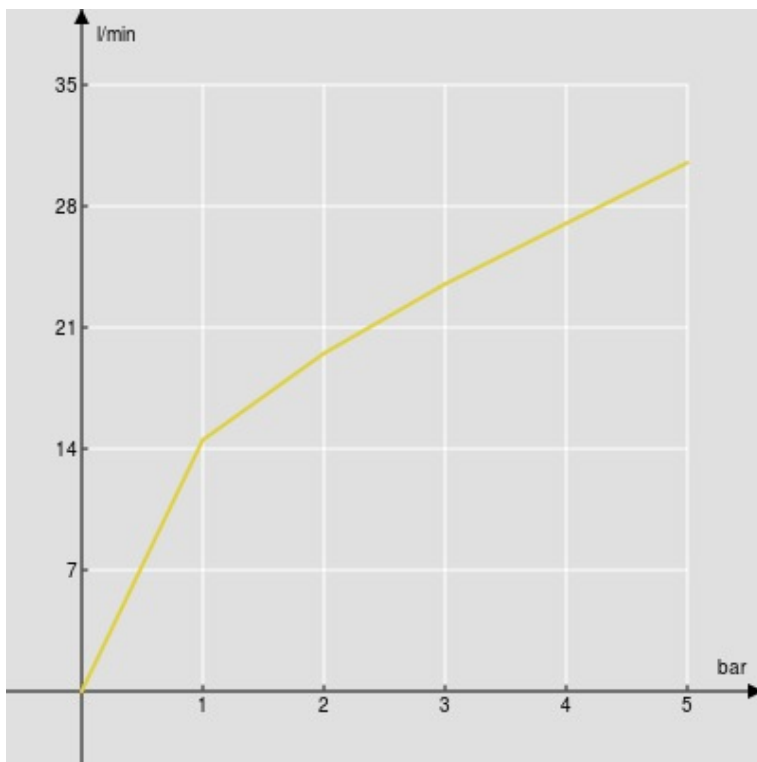

#### CARACTÉRISTIQUES

Mitigeur monocommande mural

Chrome

Sortie ø 1/2"

Cartouche à double position et limiteur de débit 50 %

Emballage: 37,1 x 23,7 x 11 cm / 0,00967 m<sup>3</sup> / 2,8 kg

#### CERTIFICATIONS

GRAPHIQUE DE DÉBIT: CHAUDE/FROIDE

— 1er voies

GRAPHIQUE DE DÉBIT: MITIGÉE

— 1er voies