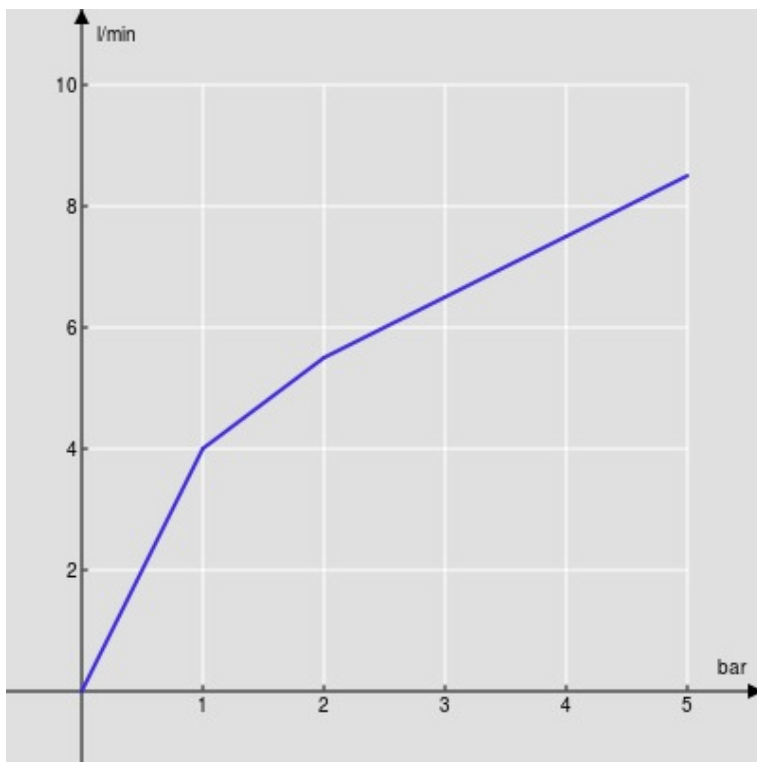

CARACTÉRISTIQUES

Monocommande rehaussé
Chrome
Mousseur anticalcaire
Vidage 1 1/4" push
Flexibles inox ø 3/8"
Cartouche à double position et limiteur de débit 50 %
Emballage: 56,5 x 29 x 7,1 cm / 0,01163 m³ / 3 kg

CERTIFICATIONS

GRAPHIQUE DE DÉBIT: CHAUDE/FROIDE

— Aérateur

GRAPHIQUE DE DÉBIT: MITIGÉE

— Aérateur