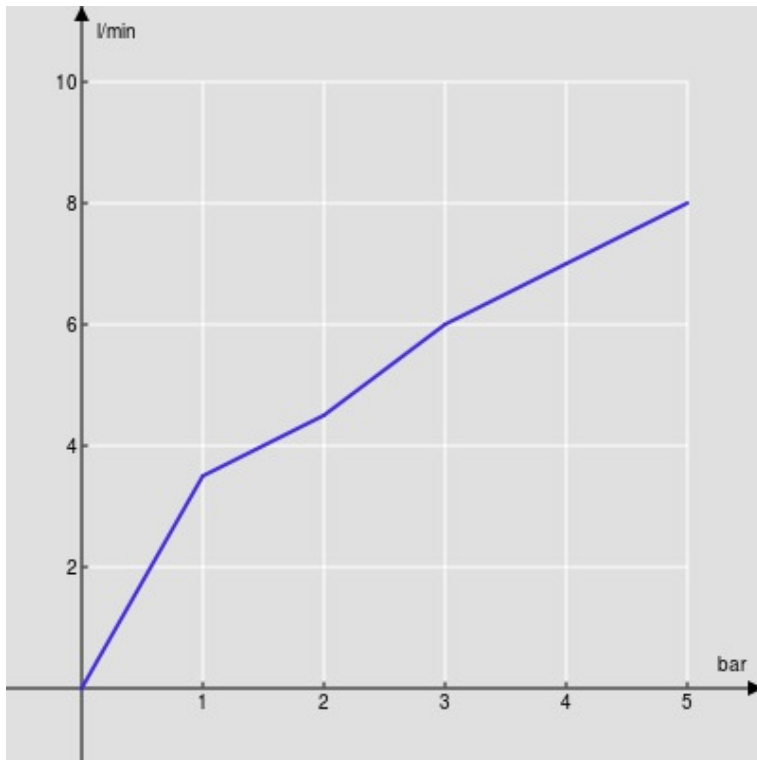

GRAPHIQUE DE DÉBIT: CHAUDE/FROIDE