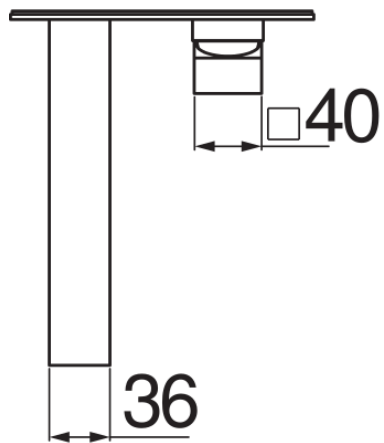

CARACTÉRISTIQUES

Façade apparente monocommande murale bec long

Chrome

Mousseur anticalcaire

Longueur du bec 200 mm

Sans vidage

Cartouche à double position et limiteur de débit 50 %

Emballage: 41 x 21 x 7 cm / 0,006027 m³ / 2,72 kg

GRAPHIQUE DE DÉBIT: CHAUDE/FROIDE

— Aérateur

GRAPHIQUE DE DÉBIT: MITIGÉE

— Aérateur