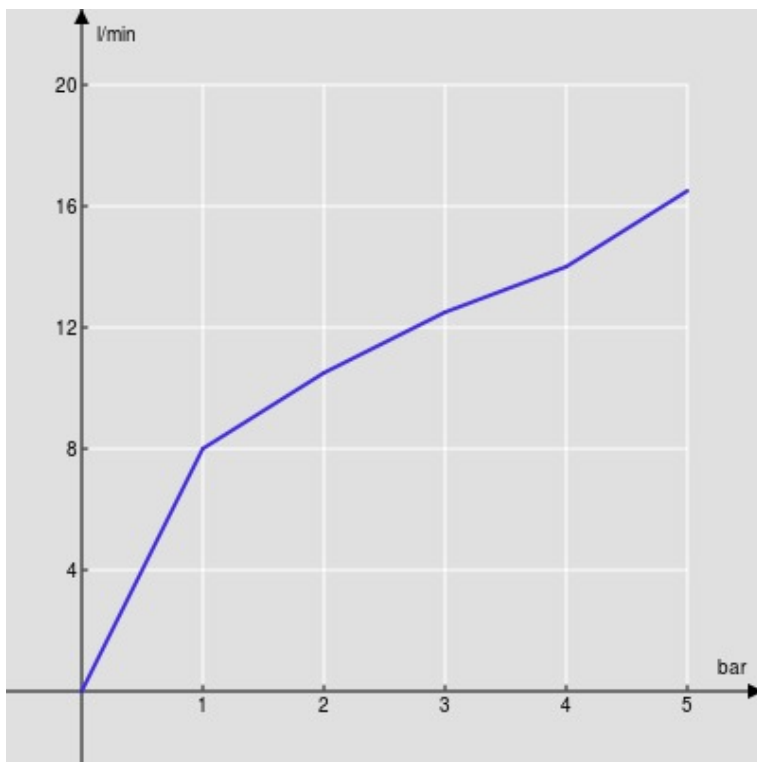

CARACTÉRISTIQUES

Façade apparente monocommande murale bec long

Chrome

Mousseur anticalcaire

Longueur du bec 200 mm

Sans vidage

Cartouche à double position et limiteur de débit 50 %

Emballage: 41 x 21 x 7 cm / 0,006027 m³ / 2,72 kg

GRAPHIQUE DE DÉBIT: CHAUDE/FROIDE

— Aérateur

GRAPHIQUE DE DÉBIT: MITIGÉE

— Aérateur