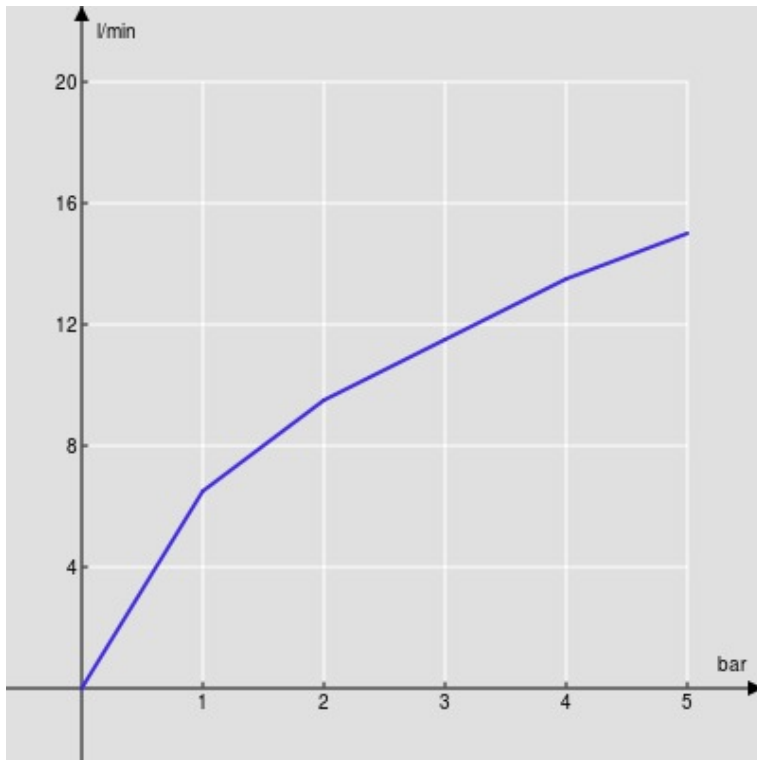

CARACTÉRISTIQUES

Façade apparente monocommande murale bec long

Chrome

Mousseur anticalcaire

Longueur du bec 200 mm

Sans vidage

Cartouche à double position et limiteur de débit 50 %

Emballage: 41 x 21 x 7 cm / 0,006027 m³ / 2,72 kg

GRAPHIQUE DE DÉBIT: CHAUDE/FROIDE

— Aérateur

GRAPHIQUE DE DÉBIT: MITIGÉE

— Aérateur