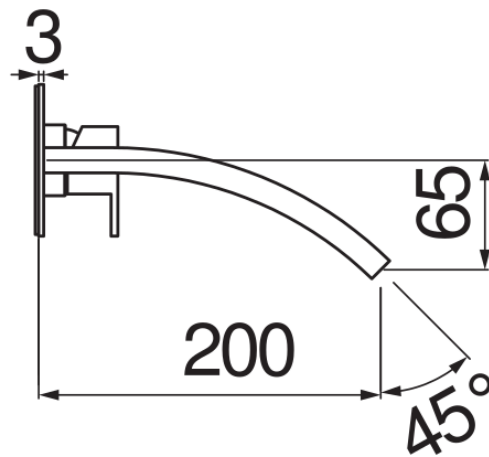

CARACTÉRISTIQUES

Façade apparente monocommande murale bec long

Chrome

Mousseur anticalcaire

Longueur du bec 200 mm

Sans vidage

Cartouche à double position et limiteur de débit 50 %

Emballage: 41 x 21 x 7 cm / 0,006027 m³ / 2,72 kg

GRAPHIQUE DE DÉBIT: CHAUDE/FROIDE

— Aérateur

GRAPHIQUE DE DÉBIT: MITIGÉE

— Aérateur