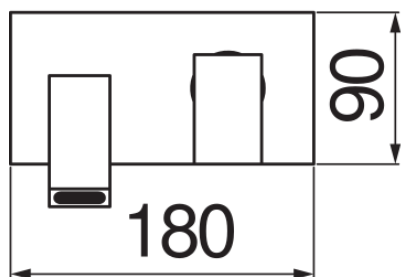

CARACTÉRISTIQUES

Façade apparente monocommande murale bec long

Chrome

Mousseur anticalcaire

Longueur du bec 200 mm

Sans vidage

Cartouche à double position et limiteur de débit 50 %

Emballage: 41 x 21 x 7 cm / 0,006027 m³ / 2,72 kg

GRAPHIQUE DE DÉBIT: CHAUDE/FROIDE

— Aérateur

GRAPHIQUE DE DÉBIT: MITIGÉE

— Aérateur