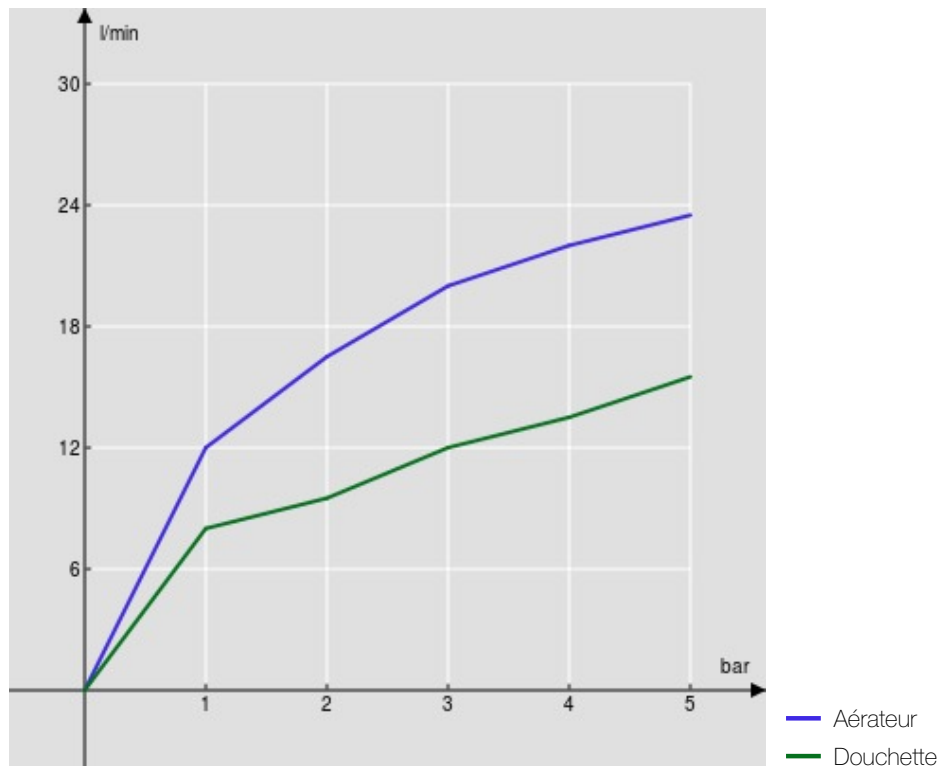

CARACTÉRISTIQUES

Mitigeur monocommande mural

Chrome

Mousseur anticalcaire M 28 x 1

Inverseur avec retour automatique

Sortie ø 1/2"

Cartouche à double position et limiteur de débit 50 %

Emballage: 22 x 15,5 x 15 cm / 0,00512 m³ / 2,13 kg

CERTIFICATIONS

GRAPHIQUE DE DÉBIT: CHAUDE/FROIDE

GRAPHIQUE DE DÉBIT: MITIGÉE