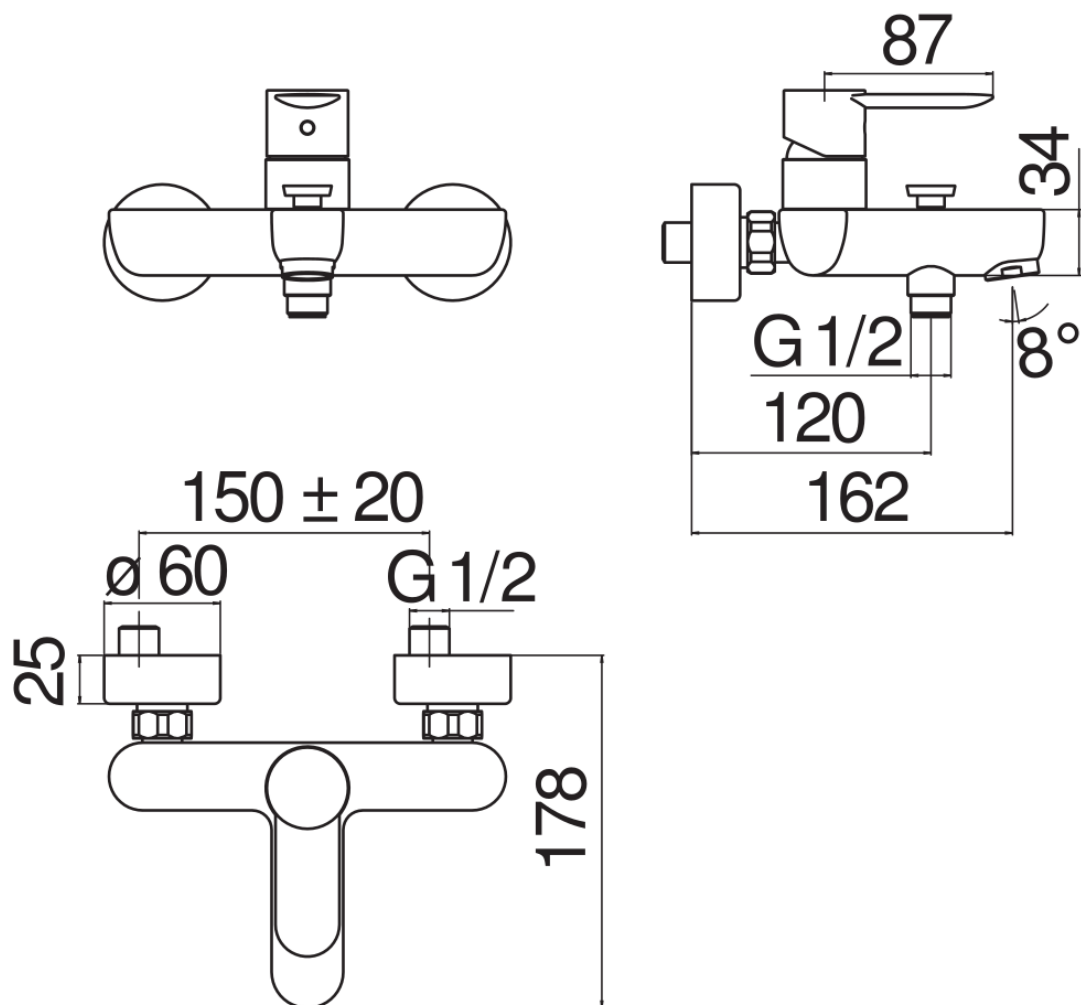

GRAPHIQUE DE DÉBIT: CHAUDE/FROIDE