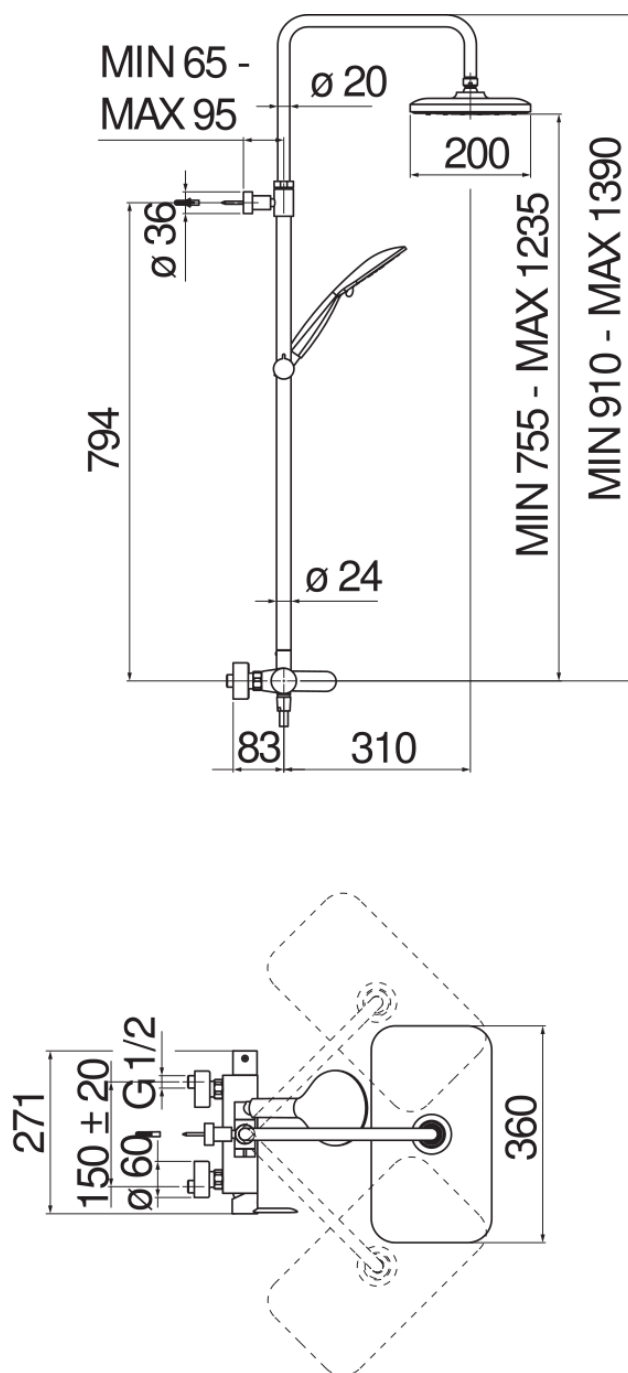

CARACTÉRISTIQUES

Mitigeur monocommande mural avec barre télescopique

Chrome

Douche de tête à rotule 360 x 200 mm

Système anticalcaire

Support douchette coulissant et orientable

Douchette à 3 jets et flexible 150 cm

Cartouche à double position et limiteur de débit 50 %

Emballage: 117 x 42 x 8,5 cm / 0,04177 m³

GRAPHIQUE DE DÉBIT: CHAUDE/FROIDE

GRAPHIQUE DE DÉBIT: MITIGÉE