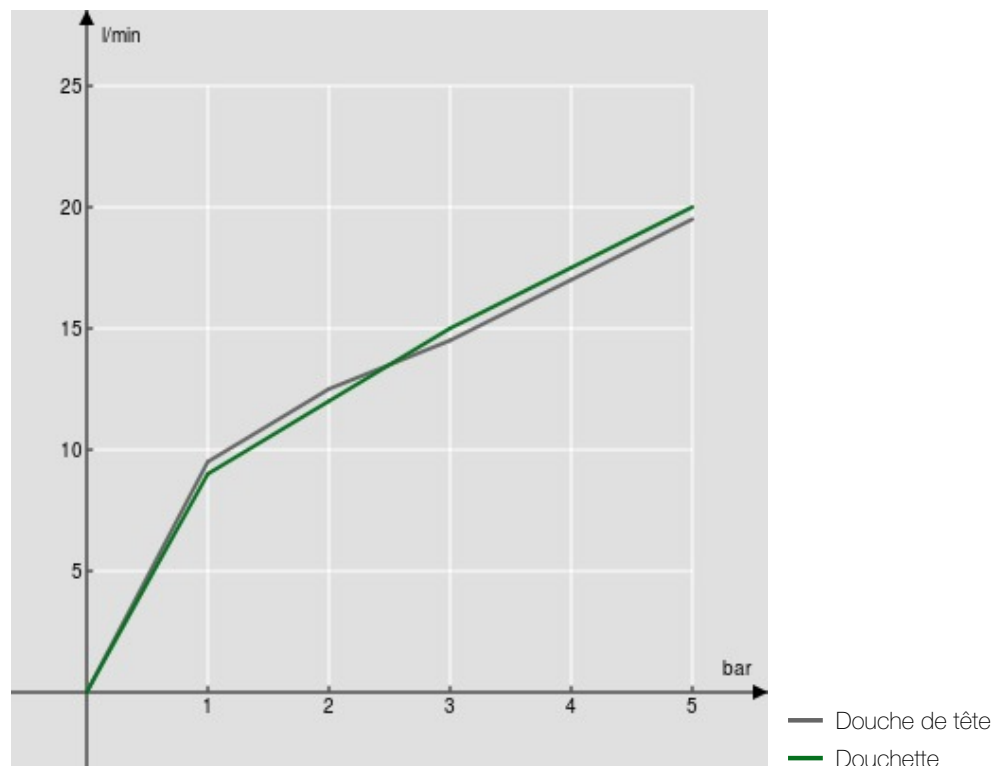

CARACTÉRISTIQUES

Mitigeur monocommande mural avec barre télescopique

Chrome

Douche de tête à rotule 360 x 200 mm

Système anticalcaire

Support douchette coulissant et orientable

Douchette à 3 jets et flexible 150 cm

Cartouche à double position et limiteur de débit 50 %

Emballage: 117 x 42 x 8,5 cm / 0,04177 m³

GRAPHIQUE DE DÉBIT: CHAUDE/FROIDE

GRAPHIQUE DE DÉBIT: MITIGÉE