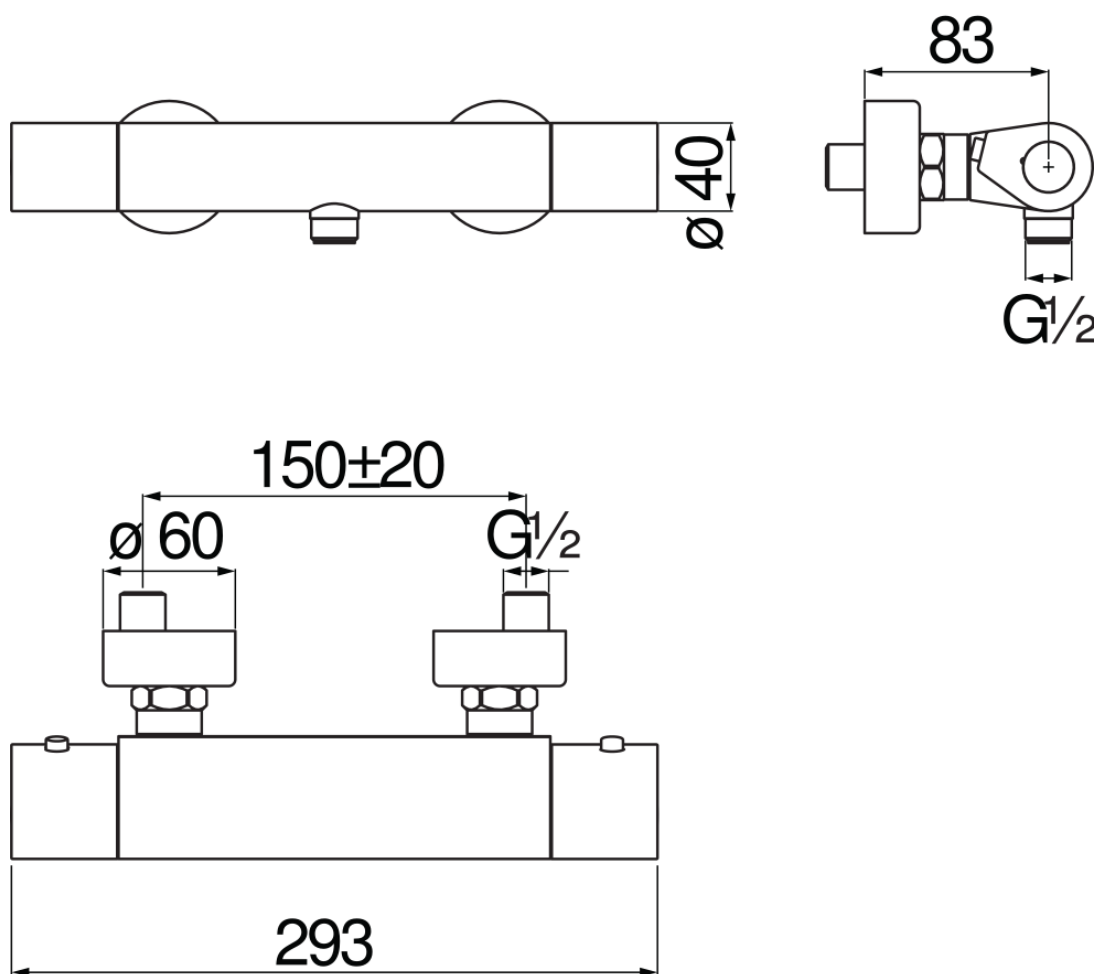

GRAPHIQUE DE DÉBIT: CHAUDE/FROIDE