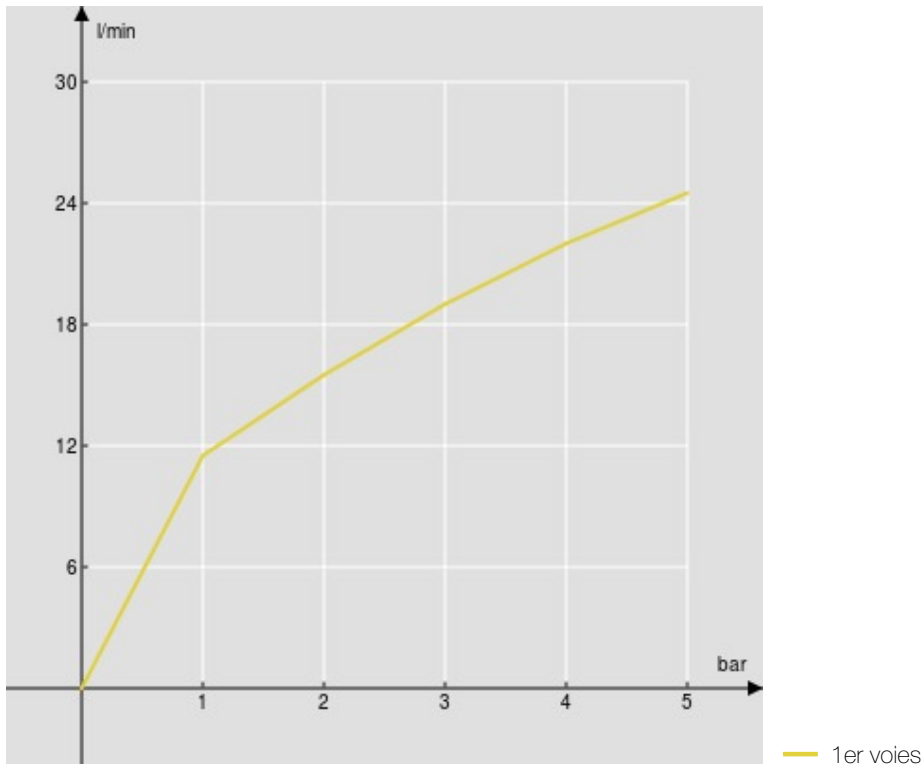

CARACTÉRISTIQUES

Mitigeur thermostatique mural
Velvet black
Blocage de sécurité à 38° C
Clapets anti-retour
Sortie ø 1/2"
Filtres de rechange cartouche inclus dans l'emballage
Emballage: 32 x 16,5 x 7 cm / 0,003696 m³ / 2,5 kg

CERTIFICATIONS

GRAPHIQUE DE DÉBIT: CHAUDE/FROIDE

GRAPHIQUE DE DÉBIT: MITIGÉE