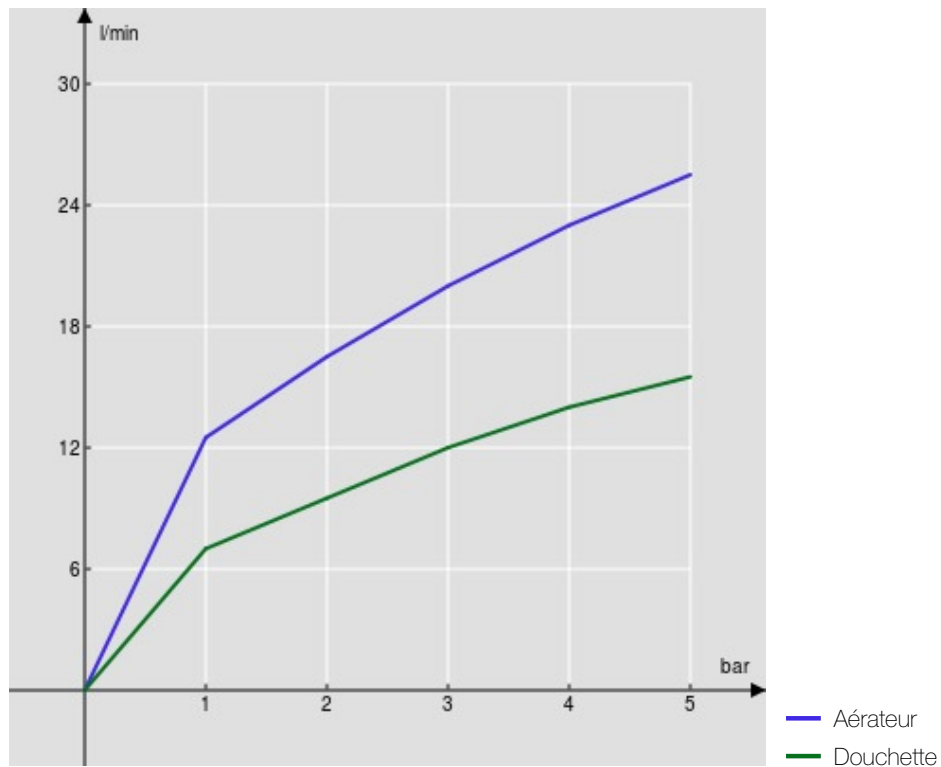

#### CARACTÉRISTIQUES

Mitigeur monocommande mural complet  
Velvet black  
Mousseur anticalcaire M 28 x 1  
Support douchette orientable  
Douchette à 1 jet et flexible 150 cm  
Cartouche à double position et limiteur de débit 50 %  
Emballage: 25,1 x 21 x 17 cm / 0,00896 m<sup>3</sup>

#### CERTIFICATIONS

GRAPHIQUE DE DÉBIT: CHAUDE/FROIDE

GRAPHIQUE DE DÉBIT: MITIGÉE