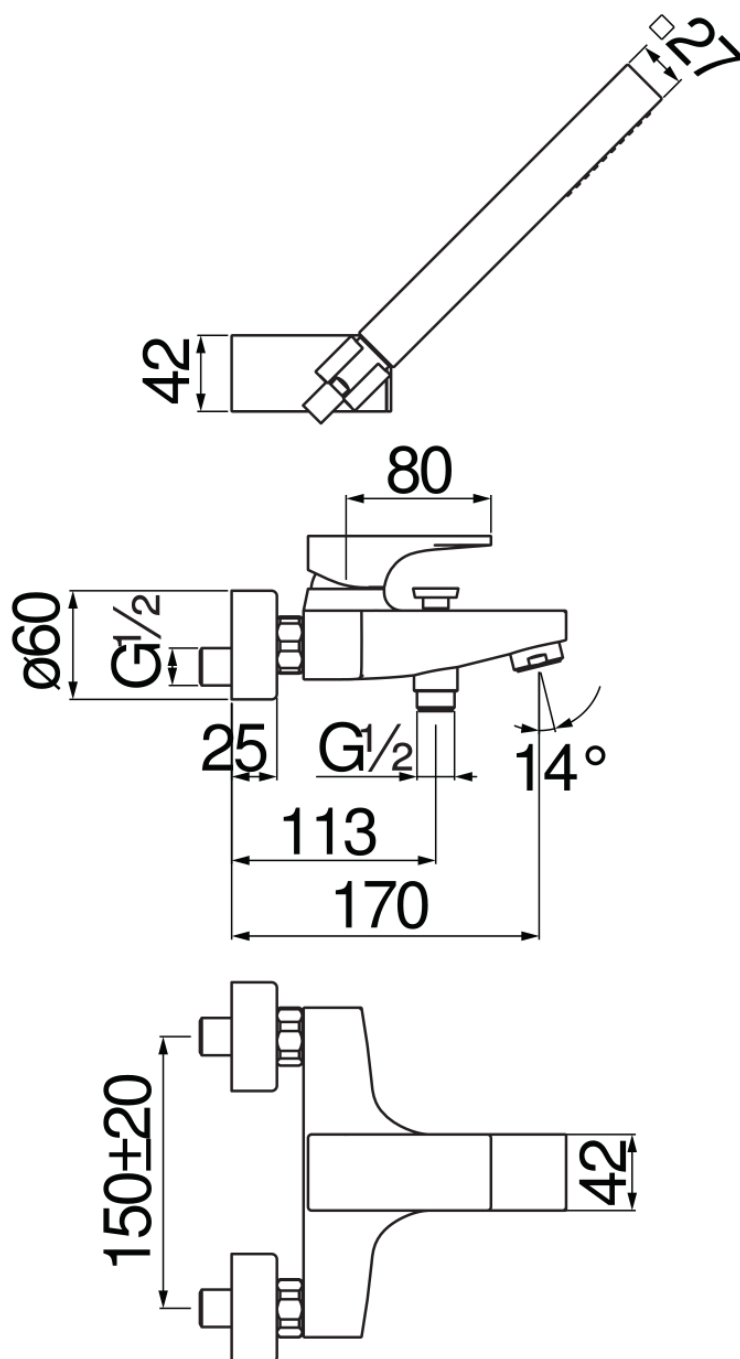

GRAPHIQUE DE DÉBIT: CHAUDE/FROIDE