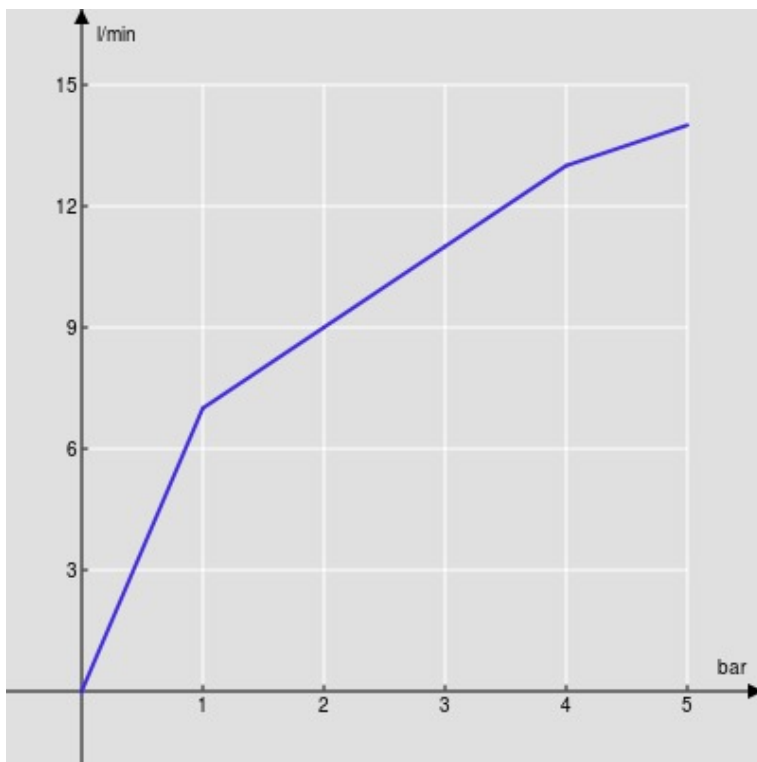

CARACTÉRISTIQUES

Monocommande
Velvet black
Mousseur anticalcaire M 24 x 1
Vidage 1 1/4" push
Flexibles inox ø 3/8"
Cartouche à double position et limiteur de débit 50 %
Emballage: 41,5 x 16 x 7,5 cm / 0,00498 m³

CERTIFICATIONS

GRAPHIQUE DE DÉBIT: CHAUDE/FROIDE

— Aérateur

GRAPHIQUE DE DÉBIT: MITIGÉE

— Aérateur