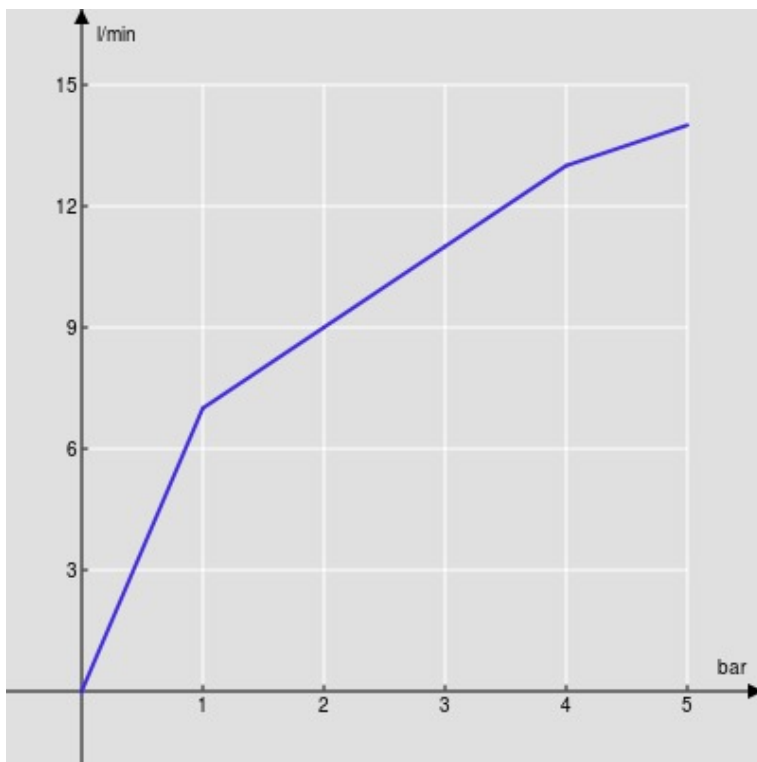

CARACTÉRISTIQUES

Monocommande
Velvet black
Mousseur anticalcaire M 24 x 1
Sans vidage
Flexibles inox ø 3/8"
Cartouche à double position et limiteur de débit 50 %
Emballage: 41,5 x 16 x 7,5 cm / 0,00498 m³

CERTIFICATIONS

GRAPHIQUE DE DÉBIT: CHAUDE/FROIDE

— Aérateur

GRAPHIQUE DE DÉBIT: MITIGÉE

— Aérateur