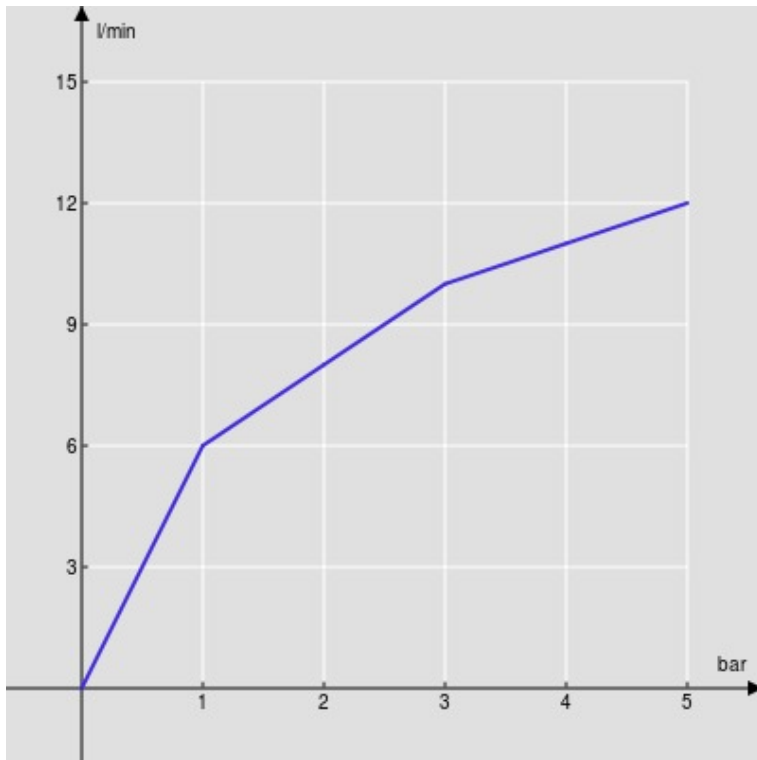

CARACTÉRISTIQUES

Monocommande
Chrome
Mousseur anticalcaire M 24 x 1
Sans vidage
Flexibles inox ø 3/8"
Cartouche à double position et limiteur de débit 50 %
Emballage: 41,5 x 16 x 7,5 cm / 0,00498 m³

CERTIFICATIONS

GRAPHIQUE DE DÉBIT: CHAUDE/FROIDE

— Aérateur

GRAPHIQUE DE DÉBIT: MITIGÉE

— Aérateur