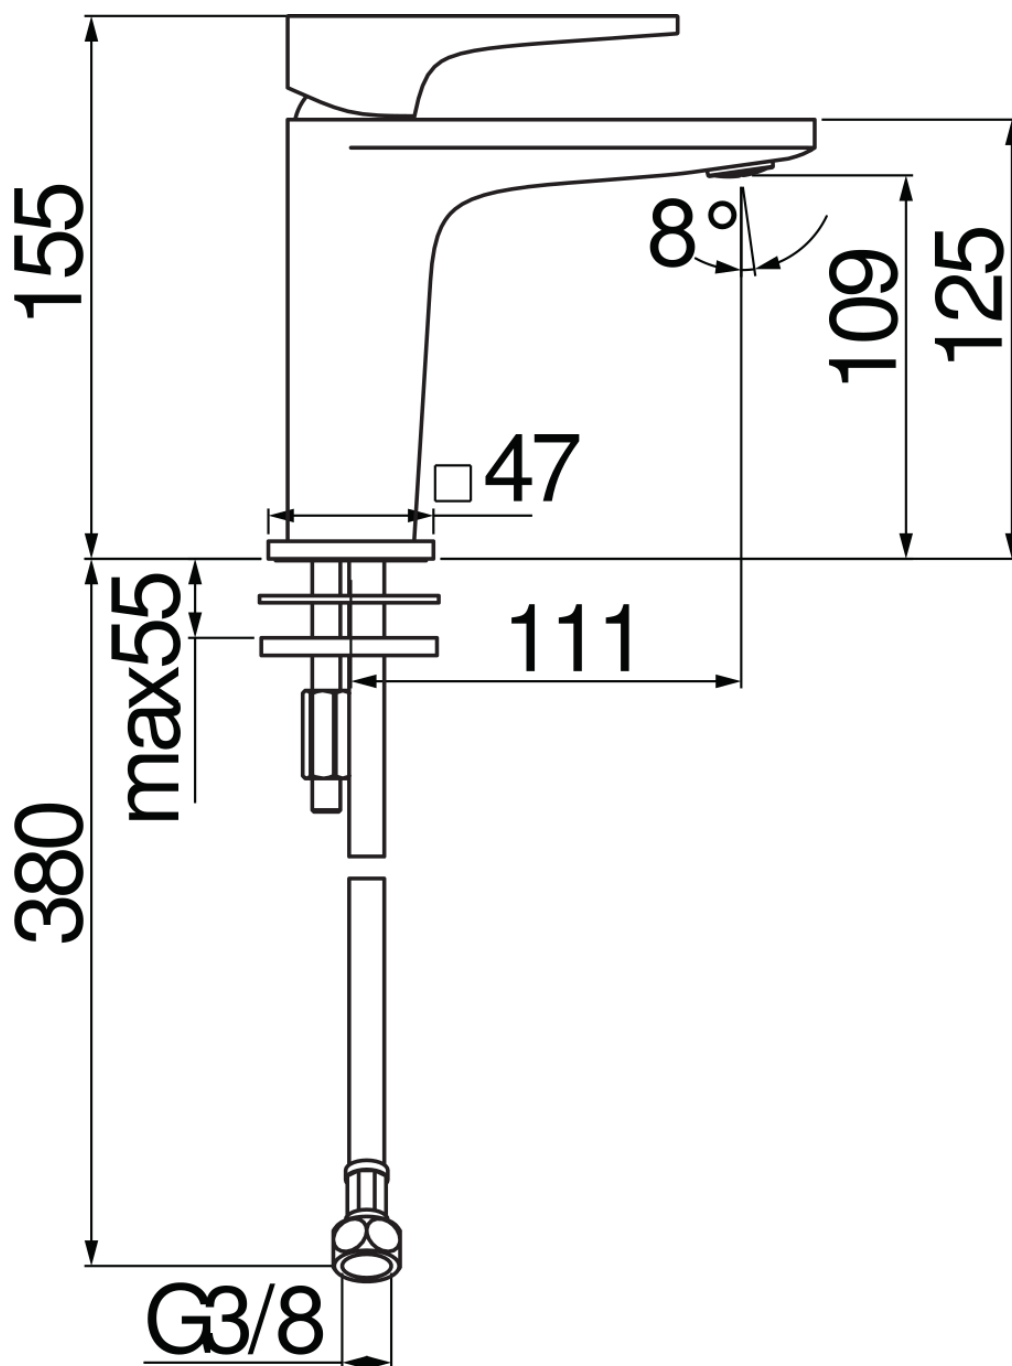

CARACTÉRISTIQUES

Monocommande
Chrome
Mousseur anticalcaire M 24 x 1
Sans vidage
Flexibles inox ø 3/8"
Cartouche à double position et limiteur de débit 50 %
Emballage: 41,5 x 16 x 7,5 cm / 0,00498 m³

CERTIFICATIONS

GRAPHIQUE DE DÉBIT: CHAUDE/FROIDE

— Aérateur

GRAPHIQUE DE DÉBIT: MITIGÉE

— Aérateur