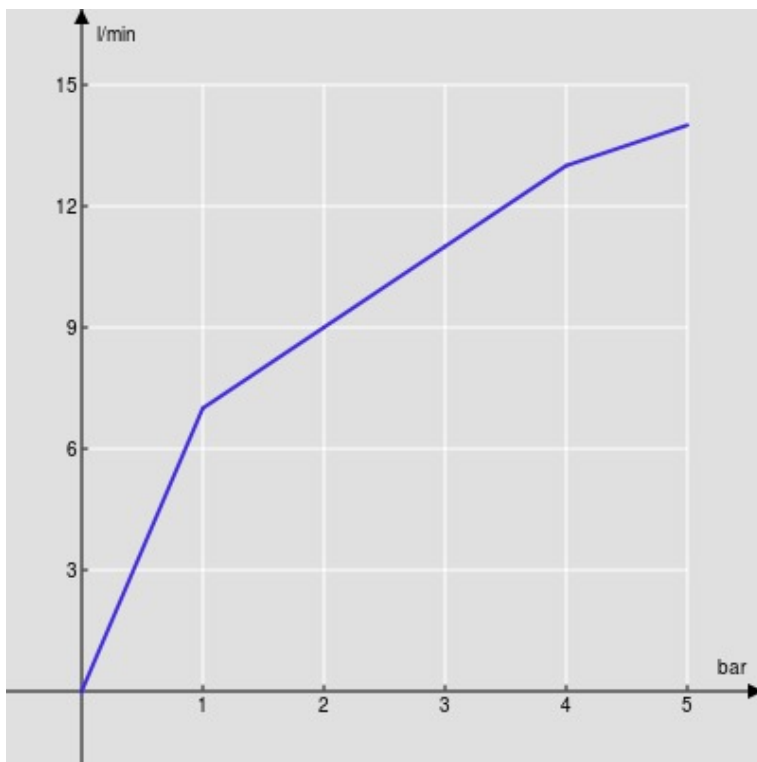

CARACTÉRISTIQUES

Monocommande
Chrome
Mousseur anticalcaire M 24 x 1
Sans vidage
Flexibles inox ø 3/8"
Cartouche à double position et limiteur de débit 50 %
Emballage: 41,5 x 16 x 7,5 cm / 0,00498 m³

CERTIFICATIONS

GRAPHIQUE DE DÉBIT: CHAUDE/FROIDE

— Aérateur

GRAPHIQUE DE DÉBIT: MITIGÉE

— Aérateur