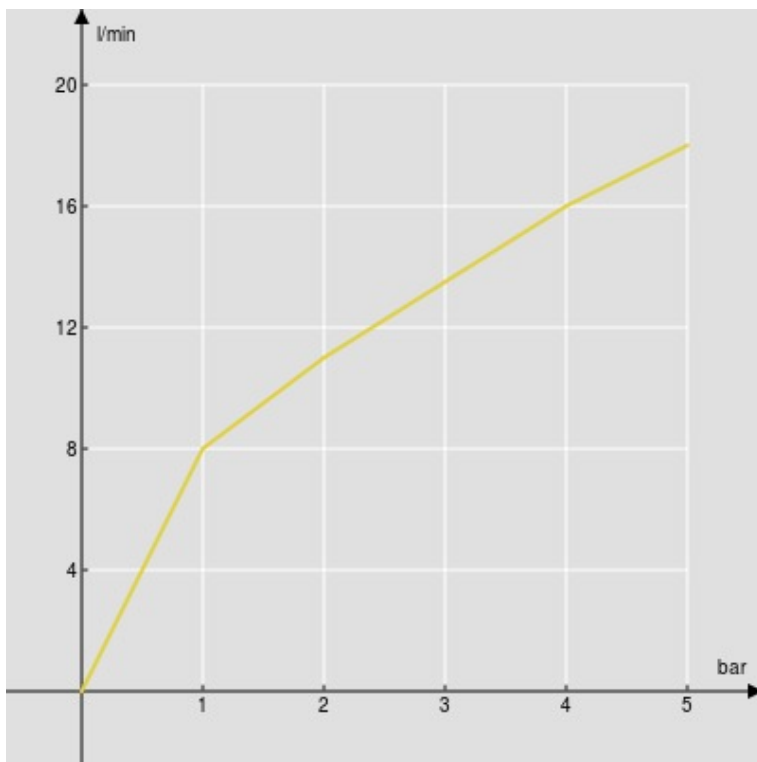

CARACTÉRISTIQUES

Mitigeur monocommande mural

Chrome

Sortie \varnothing 1/2"

Cartouche à double position et limiteur de débit 50 %

Emballage: 16,5 x 21,5 x 17,1 cm / 0,006066 m³ / 1,80 kg

CERTIFICATIONS

GRAPHIQUE DE DÉBIT: CHAUDE/FROIDE

— 1er voies

GRAPHIQUE DE DÉBIT: MITIGÉE

— 1er voies