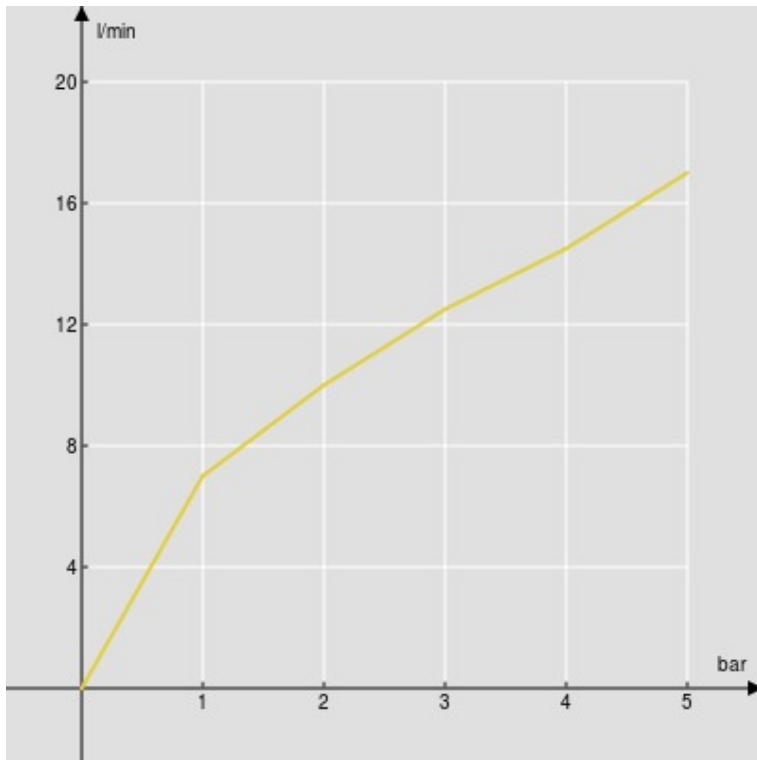

CARACTÉRISTIQUES

Mitigeur monocommande mural

Chrome

Sortie \varnothing 1/2"

Cartouche à double position et limiteur de débit 50 %

Emballage: 16,5 x 21,5 x 17,1 cm / 0,006066 m³ / 1,80 kg

CERTIFICATIONS

GRAPHIQUE DE DÉBIT: CHAUDE/FROIDE

— 1er voies

GRAPHIQUE DE DÉBIT: MITIGÉE

— 1er voies