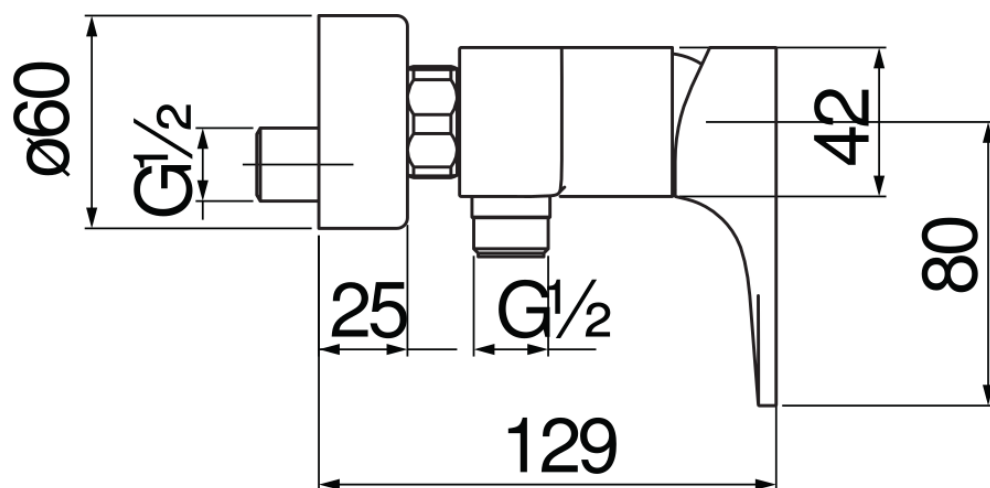

CARACTÉRISTIQUES

Mitigeur monocommande mural

Chrome

Sortie \varnothing 1/2"

Cartouche à double position et limiteur de débit 50 %

Emballage: 16,5 x 21,5 x 17,1 cm / 0,006066 m³ / 1,80 kg

CERTIFICATIONS

GRAPHIQUE DE DÉBIT: CHAUDE/FROIDE

— 1er voies

GRAPHIQUE DE DÉBIT: MITIGÉE

— 1er voies