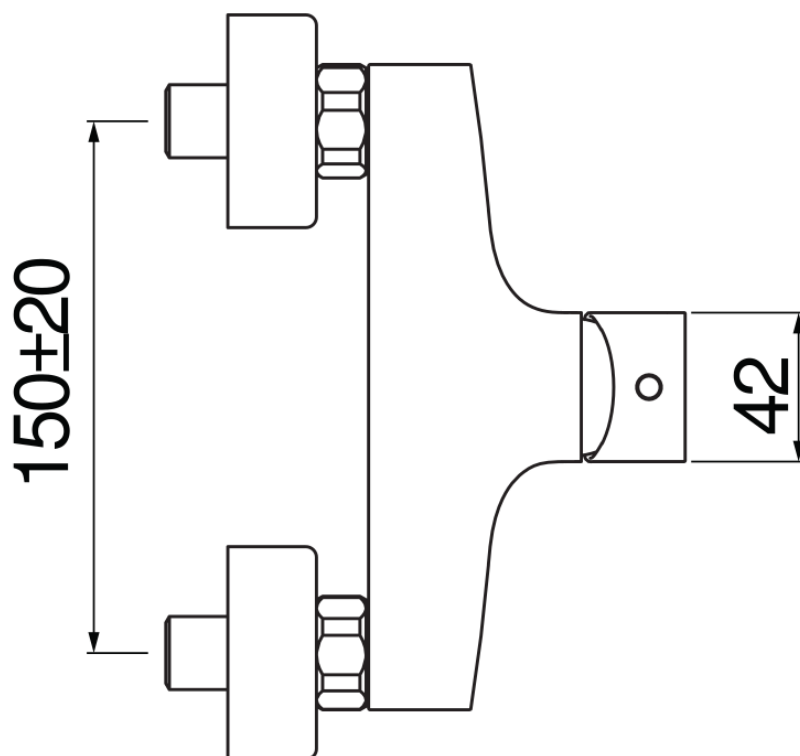

CARACTÉRISTIQUES

Mitigeur monocommande mural

Chrome

Sortie \varnothing 1/2"

Cartouche à double position et limiteur de débit 50 %

Emballage: 16,5 x 21,5 x 17,1 cm / 0,006066 m³ / 1,80 kg

CERTIFICATIONS

GRAPHIQUE DE DÉBIT: CHAUDE/FROIDE

— 1er voies

GRAPHIQUE DE DÉBIT: MITIGÉE

— 1er voies