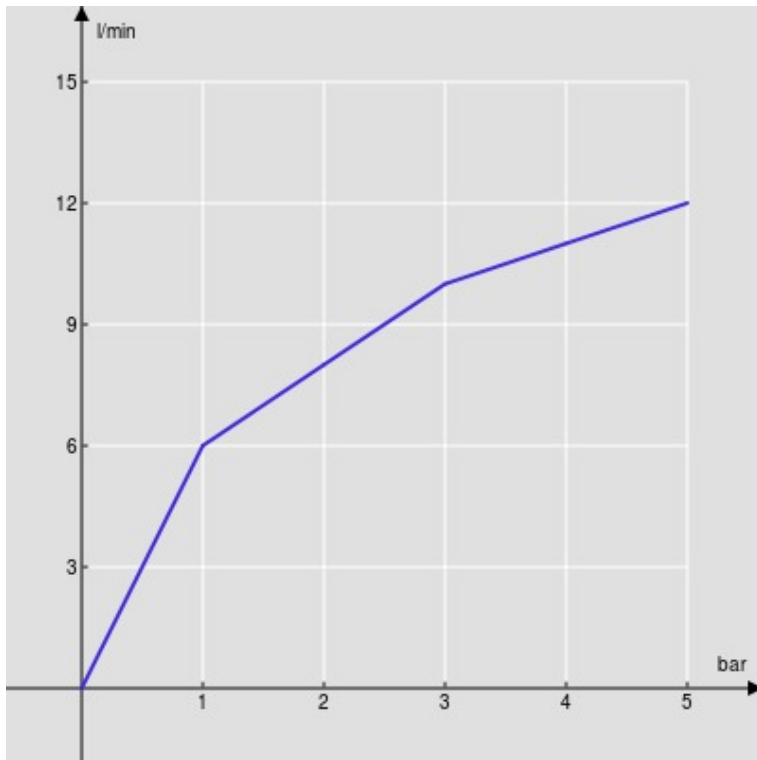

GRAPHIQUE DE DÉBIT: CHAUDE/FROIDE