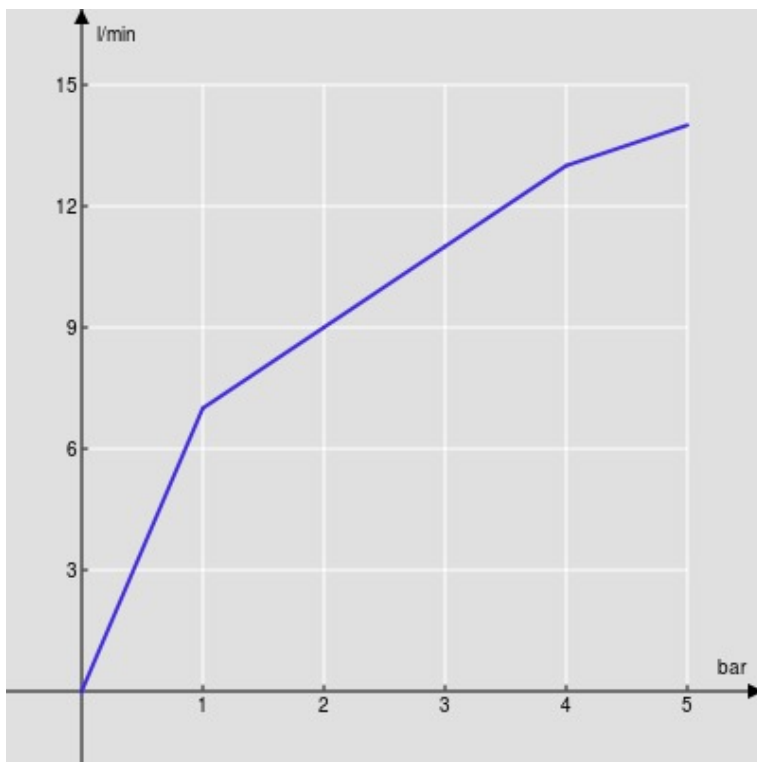

CARACTÉRISTIQUES

Monocommande à économies d'énergie
Velvet black
Mousseur anticalcaire M 24 x 1
Aérateur 5 l/min inclus dans l'emballage
Vidage 1 1/4" avec système breveté SNAP
Flexibles inox ø 3/8"
Limiteur d'énergie avec ouverture en eau froide
Cartouche à double position et limiteur de débit 50 %
Emballage: 41,5 x 16 x 7,5 cm / 0,00498 m³

CERTIFICATIONS

GRAPHIQUE DE DÉBIT: CHAUDE/FROIDE

— Aérateur

GRAPHIQUE DE DÉBIT: MITIGÉE

— Aérateur