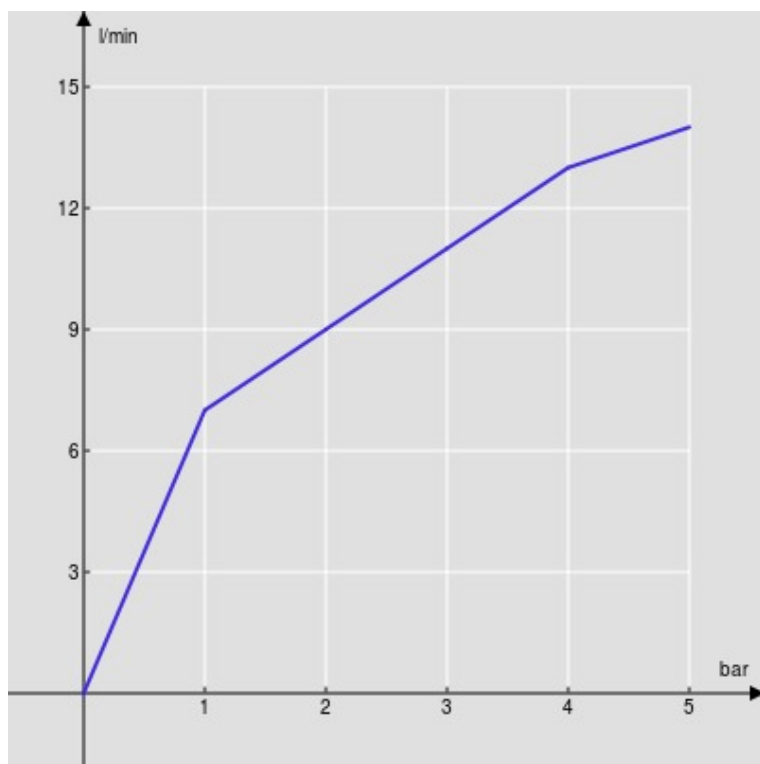

CARACTÉRISTIQUES

Monocommande à économies d'énergie  
Chrome  
Mousseur anticalcaire M 24 x 1  
Aérateur 5 l/min inclus dans l'emballage  
Vidage 1 1/4" avec système breveté SNAP  
Flexibles inox ø 3/8"  
Limiteur d'énergie avec ouverture en eau froide  
Cartouche à double position et limiteur de débit 50 %  
Emballage: 41,5 x 16 x 7,5 cm / 0,00498 m<sup>3</sup>

CERTIFICATIONS

GRAPHIQUE DE DÉBIT: CHAUDE/FROIDE

— Aérateur

GRAPHIQUE DE DÉBIT: MITIGÉE

— Aérateur