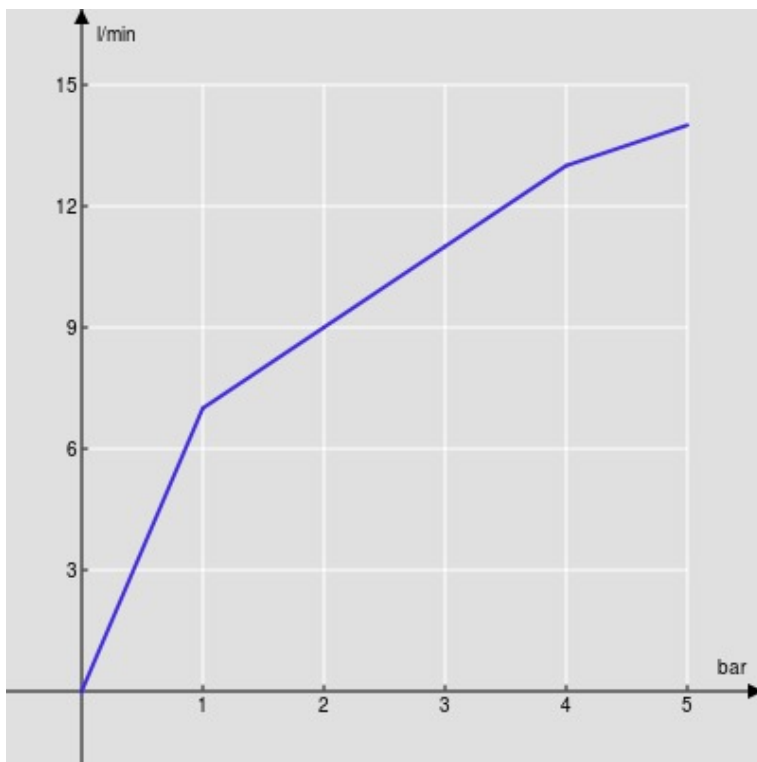

CARACTÉRISTIQUES

Monocommande à économies d'énergie
Chrome
Mousseur anticalcaire M 24 x 1
Aérateur 5 l/min inclus dans l'emballage
Sans vidage
Flexibles inox ø 3/8"
Limiteur d'énergie avec ouverture en eau froide
Cartouche à double position et limiteur de débit 50 %
Emballage: 41,5 x 16 x 7,5 cm / 0,00498 m³

CERTIFICATIONS

GRAPHIQUE DE DÉBIT: CHAUDE/FROIDE

— Aérateur

GRAPHIQUE DE DÉBIT: MITIGÉE

— Aérateur