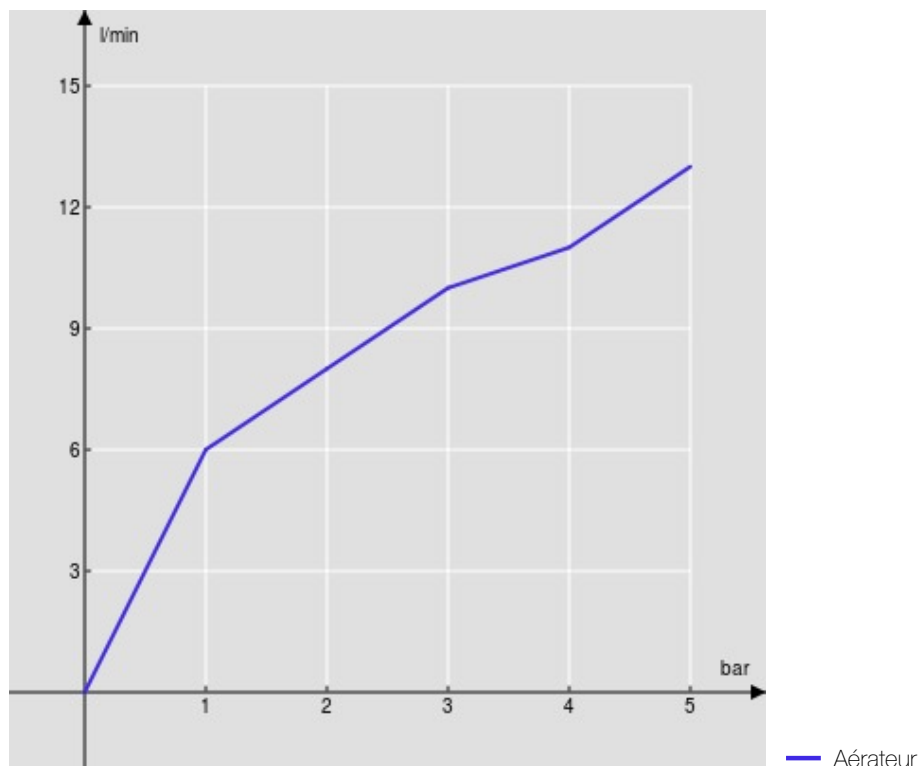

CARACTÉRISTIQUES

Monocommande à économies d'énergie
Chrome
Mousseur anticalcaire M 16,5 x 1
Aérateur 5 l/min inclus dans l'emballage
Jet orientable
Vidage 1 1/4" avec système breveté SNAP
Flexibles inox ø 3/8"
Limiteur d'énergie avec ouverture en eau froide
Cartouche à double position et limiteur de débit 50 %

Emballage: 41,5 x 16 x 7,5 cm / 0,00498 m³

CERTIFICATIONS

GRAPHIQUE DE DÉBIT: CHAUDE/FROIDE

GRAPHIQUE DE DÉBIT: MITIGÉE