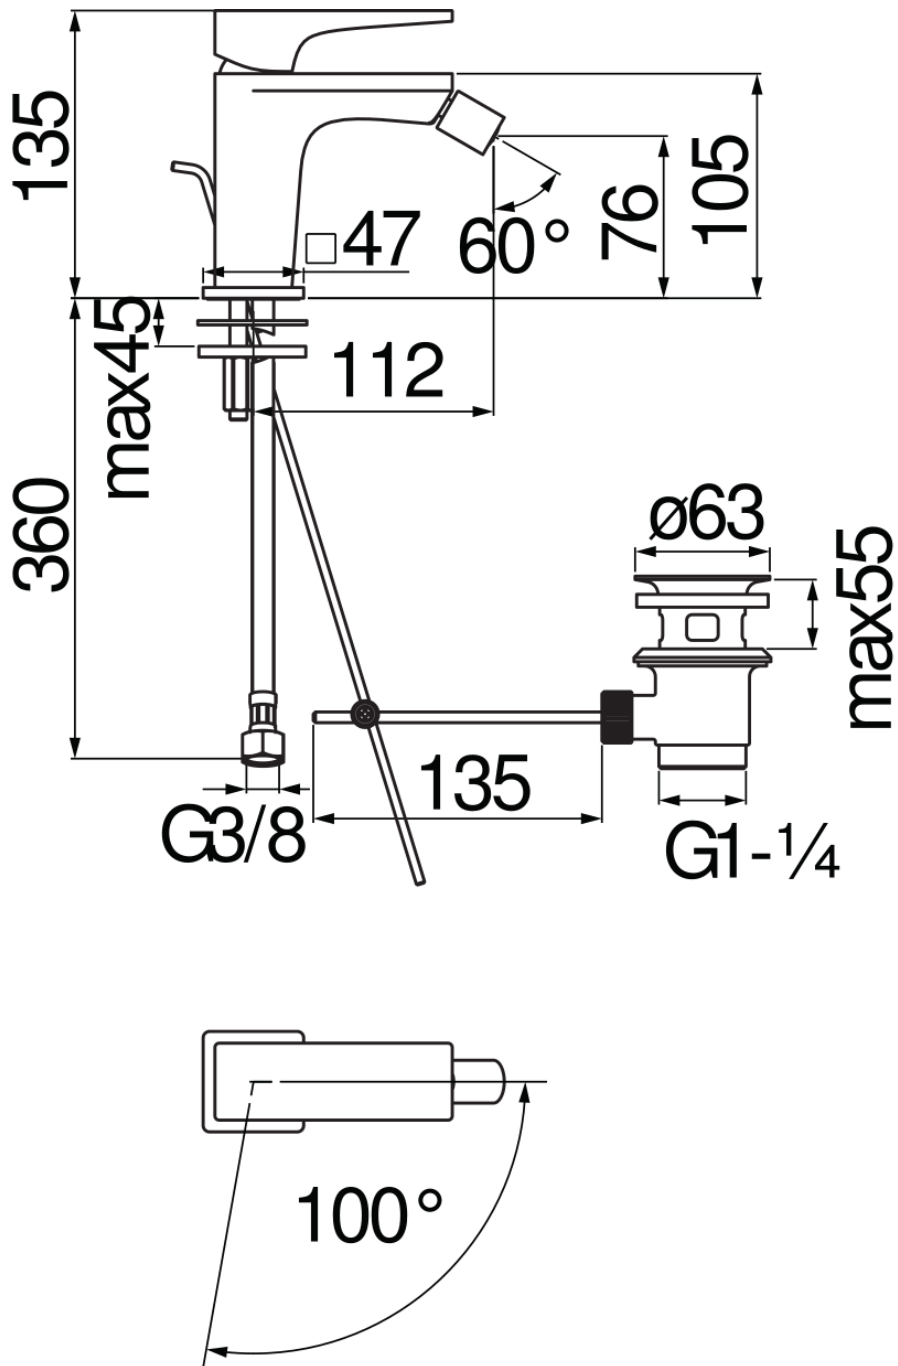

CARACTÉRISTIQUES

Monocommande à économies d'énergie
Chrome
Mousseur anticalcaire M 16,5 x 1
Aérateur 5 l/min inclus dans l'emballage
Jet orientable
Vidage 1 1/4" avec système breveté SNAP
Flexibles inox ø 3/8"
Limiteur d'énergie avec ouverture en eau froide
Cartouche à double position et limiteur de débit 50 %

Emballage: 41,5 x 16 x 7,5 cm / 0,00498 m³

CERTIFICATIONS

GRAPHIQUE DE DÉBIT: CHAUDE/FROIDE

GRAPHIQUE DE DÉBIT: MITIGÉE