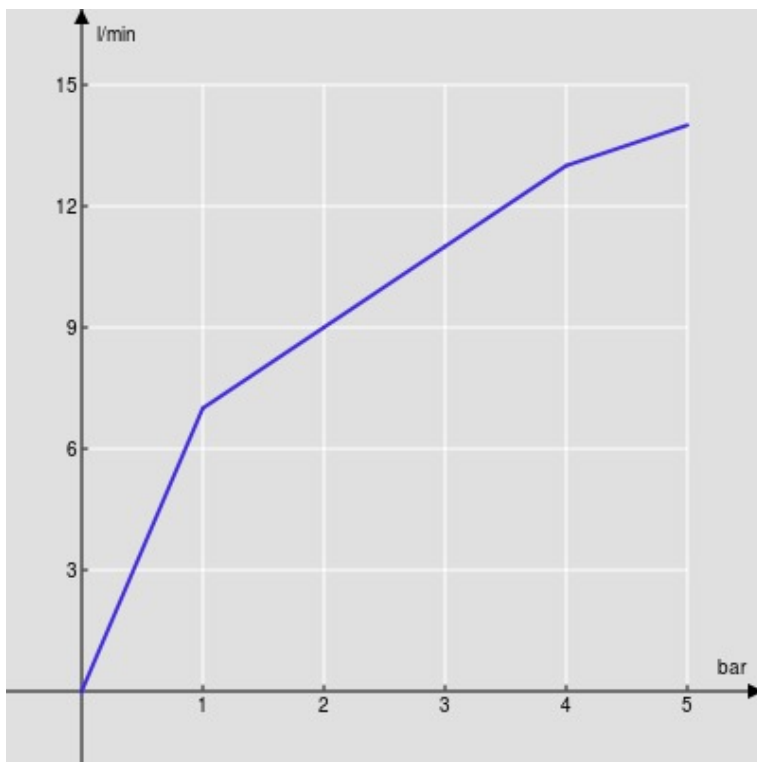

CARACTÉRISTIQUES

Monocommande rehaussé à économies d'énergie
Velvet black
Mousseur anticalcaire M 24 x 1
Aérateur 5 l/min inclus dans l'emballage
Vidage 1 1/4" push
Flexibles inox ø 3/8"
Limiteur d'énergie avec ouverture en eau froide
Cartouche à double position et limiteur de débit 50 %
Emballage: 56,5 x 29 x 7,1 cm / 0,011633 m³

CERTIFICATIONS

GRAPHIQUE DE DÉBIT: CHAUDE/FROIDE

— Aérateur

GRAPHIQUE DE DÉBIT: MITIGÉE

— Aérateur