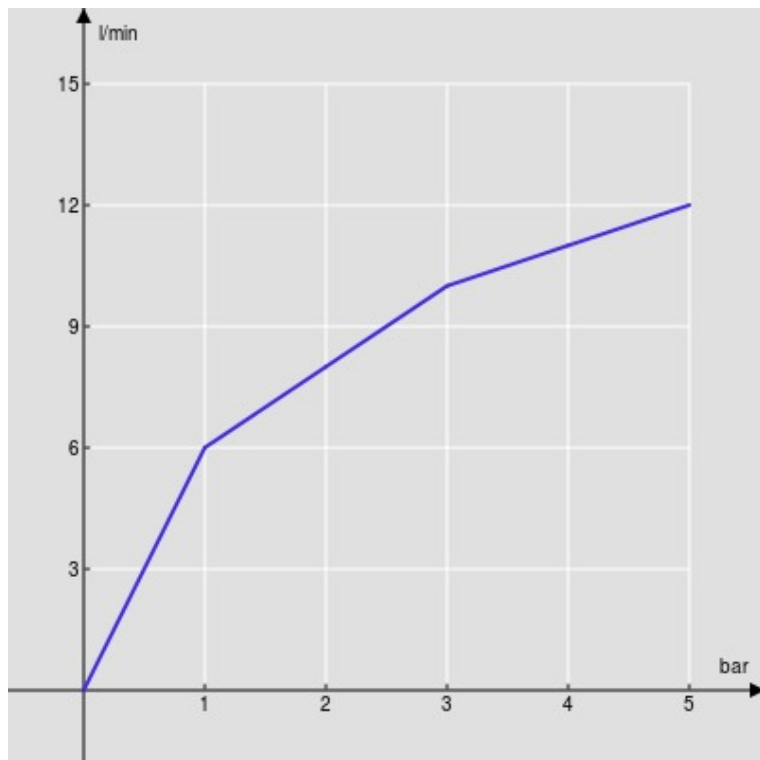

GRAPHIQUE DE DÉBIT: CHAUDE/FROIDE