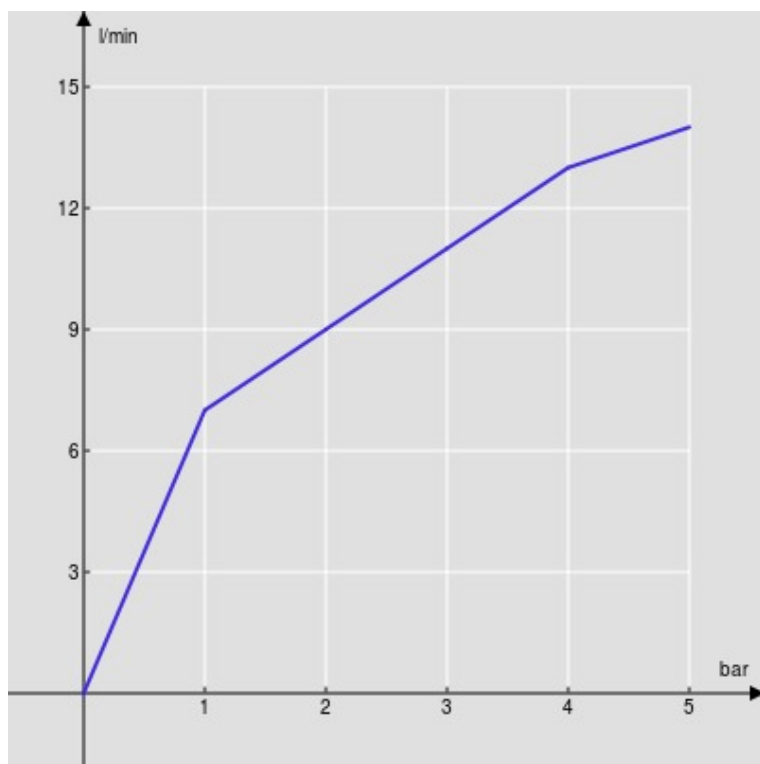

CARACTÉRISTIQUES

Monocommande rehaussé à économies d'énergie  
Chrome  
Mousseur anticalcaire M 24 x 1  
Aérateur 5 l/min inclus dans l'emballage  
Vidage 1 1/4" push  
Flexibles inox ø 3/8"  
Limiteur d'énergie avec ouverture en eau froide  
Cartouche à double position et limiteur de débit 50 %  
Emballage: 56,5 x 29 x 7,1 cm / 0,011633 m<sup>3</sup>

CERTIFICATIONS

GRAPHIQUE DE DÉBIT: CHAUDE/FROIDE

— Aérateur

GRAPHIQUE DE DÉBIT: MITIGÉE

— Aérateur