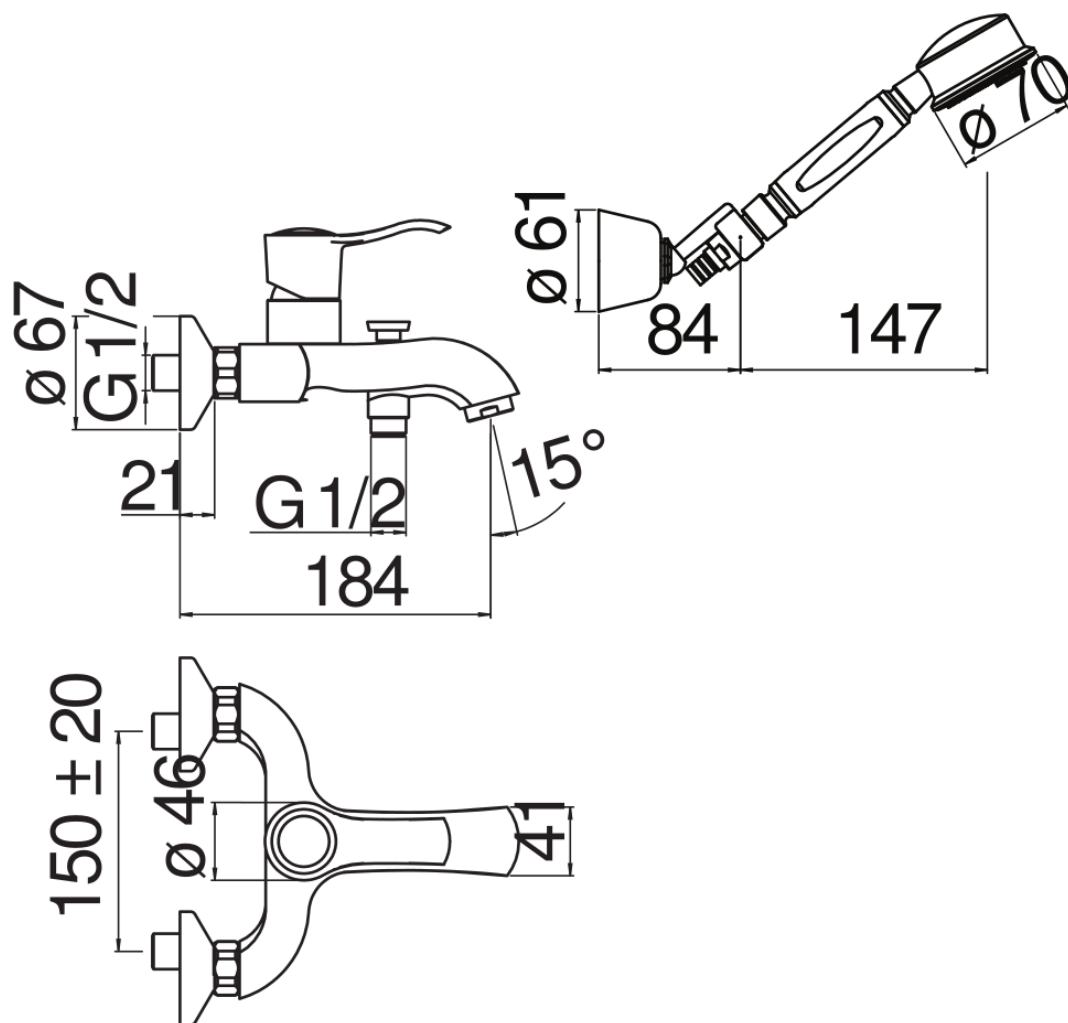

CARACTÉRISTIQUES

Mitigeur monocommande mural complet
Chrome
Mousseur anticalcaire M 28 x 1
Inverseur avec retour automatique
Support douchette orientable
Douchette à 1 jet et flexible 150 cm
Cartouche à double position et limiteur de débit 50 %
Emballage: 25,1 x 21 x 17 cm / 0,00896 m³ / 3,1 kg

CERTIFICATIONS

GRAPHIQUE DE DÉBIT: CHAUDE/FROIDE

GRAPHIQUE DE DÉBIT: MITIGÉE