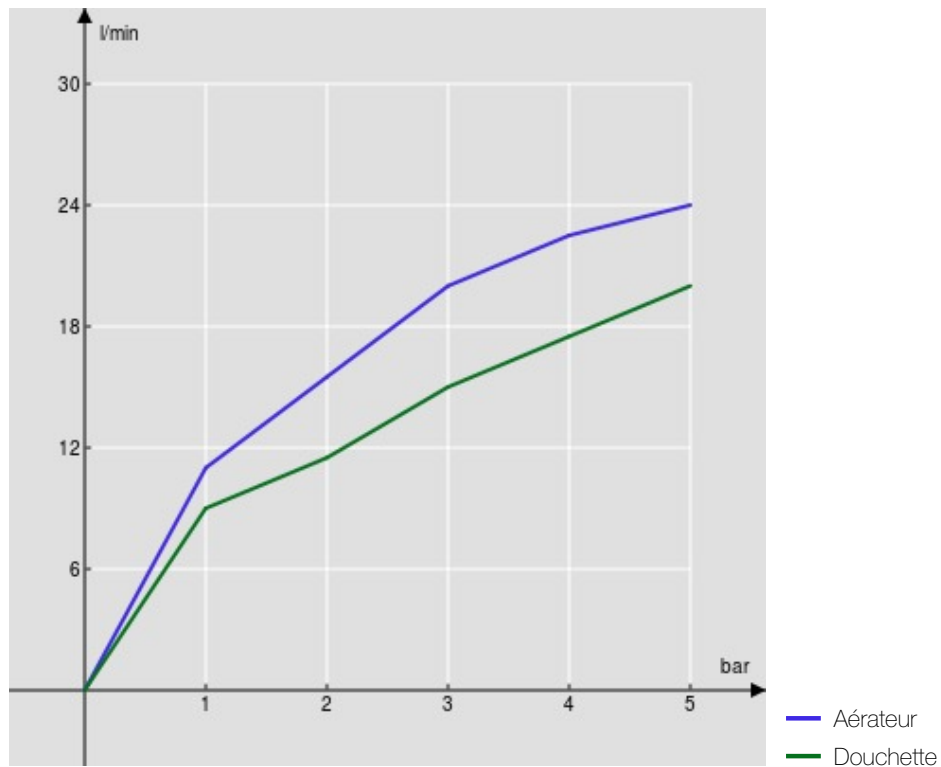

CARACTÉRISTIQUES

Mitigeur monocommande mural complet
Chrome
Mousseur anticalcaire M 28 x 1
Inverseur avec retour automatique
Support douchette orientable
Douchette à 1 jet et flexible 150 cm
Cartouche à double position et limiteur de débit 50 %
Emballage: 25,1 x 21 x 17 cm / 0,00896 m³ / 3,1 kg

CERTIFICATIONS

GRAPHIQUE DE DÉBIT: CHAUDE/FROIDE

GRAPHIQUE DE DÉBIT: MITIGÉE