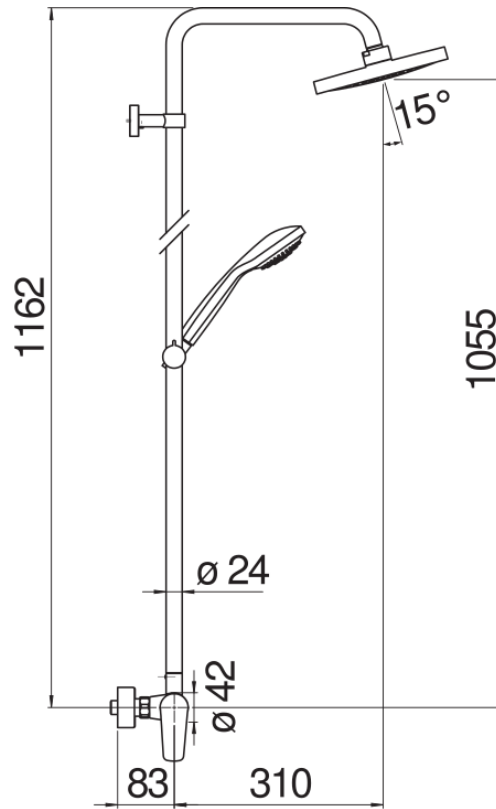

CARACTÉRISTIQUES

Mitigeur monocommande mural

Chrome

Douche de tête à rotule ø 200 mm abs

Système anticalcaire

Support douchette coulissant et orientable

Douchette à 1 jet et flexible 150 cm

Cartouche à double position et limiteur de débit 50 %

Emballage: 117 x 42 x 8,5 cm / 0,041769 m³ / 1 kg

GRAPHIQUE DE DÉBIT: CHAUDE/FROIDE

GRAPHIQUE DE DÉBIT: MITIGÉE