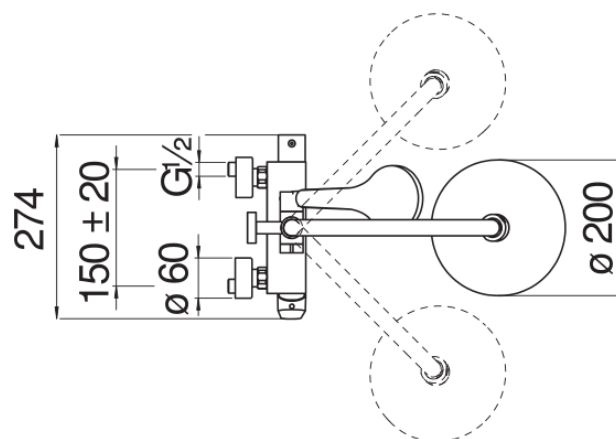

CARACTÉRISTIQUES

Mitigeur monocommande mural

Chrome

Douche de tête à rotule ø 200 mm abs

Système anticalcaire

Support douchette coulissant et orientable

Douchette à 1 jet et flexible 150 cm

Cartouche à double position et limiteur de débit 50 %

Emballage: 117 x 42 x 8,5 cm / 0,041769 m³ / 1 kg

GRAPHIQUE DE DÉBIT: CHAUDE/FROIDE

GRAPHIQUE DE DÉBIT: MITIGÉE