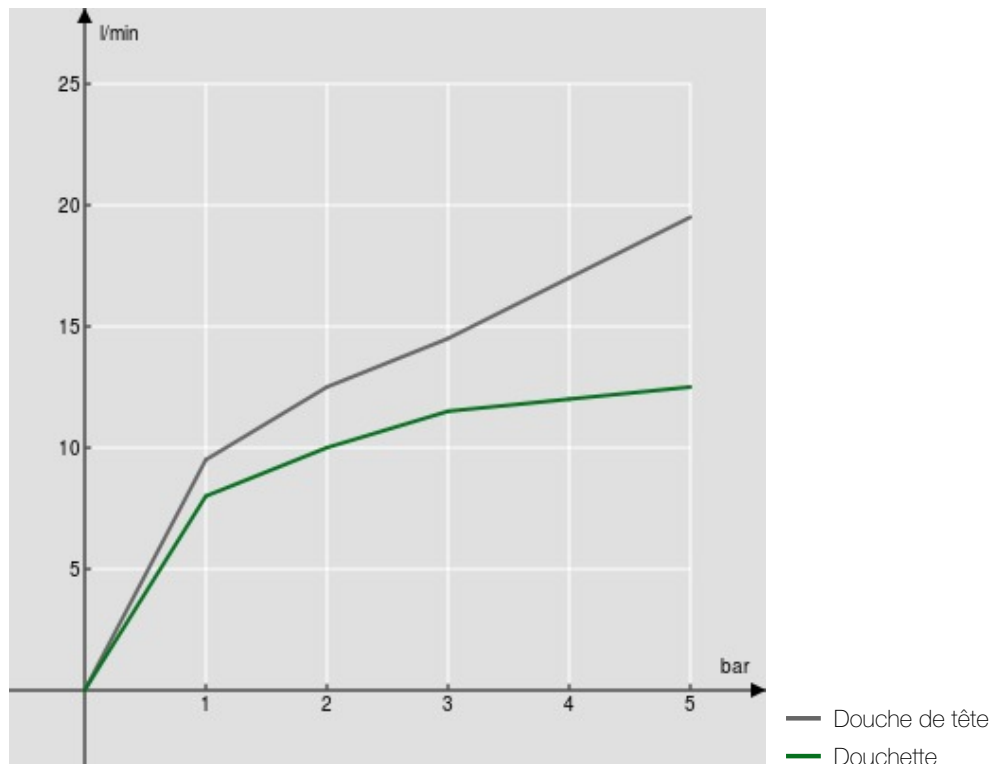

CARACTÉRISTIQUES

Mitigeur monocommande mural

Chrome

Douche de tête à rotule ø 200 mm abs

Système anticalcaire

Support douchette coulissant et orientable

Douchette à 1 jet et flexible 150 cm

Cartouche à double position et limiteur de débit 50 %

Emballage: 117 x 42 x 8,5 cm / 0,041769 m³ / 1 kg

GRAPHIQUE DE DÉBIT: CHAUDE/FROIDE

GRAPHIQUE DE DÉBIT: MITIGÉE