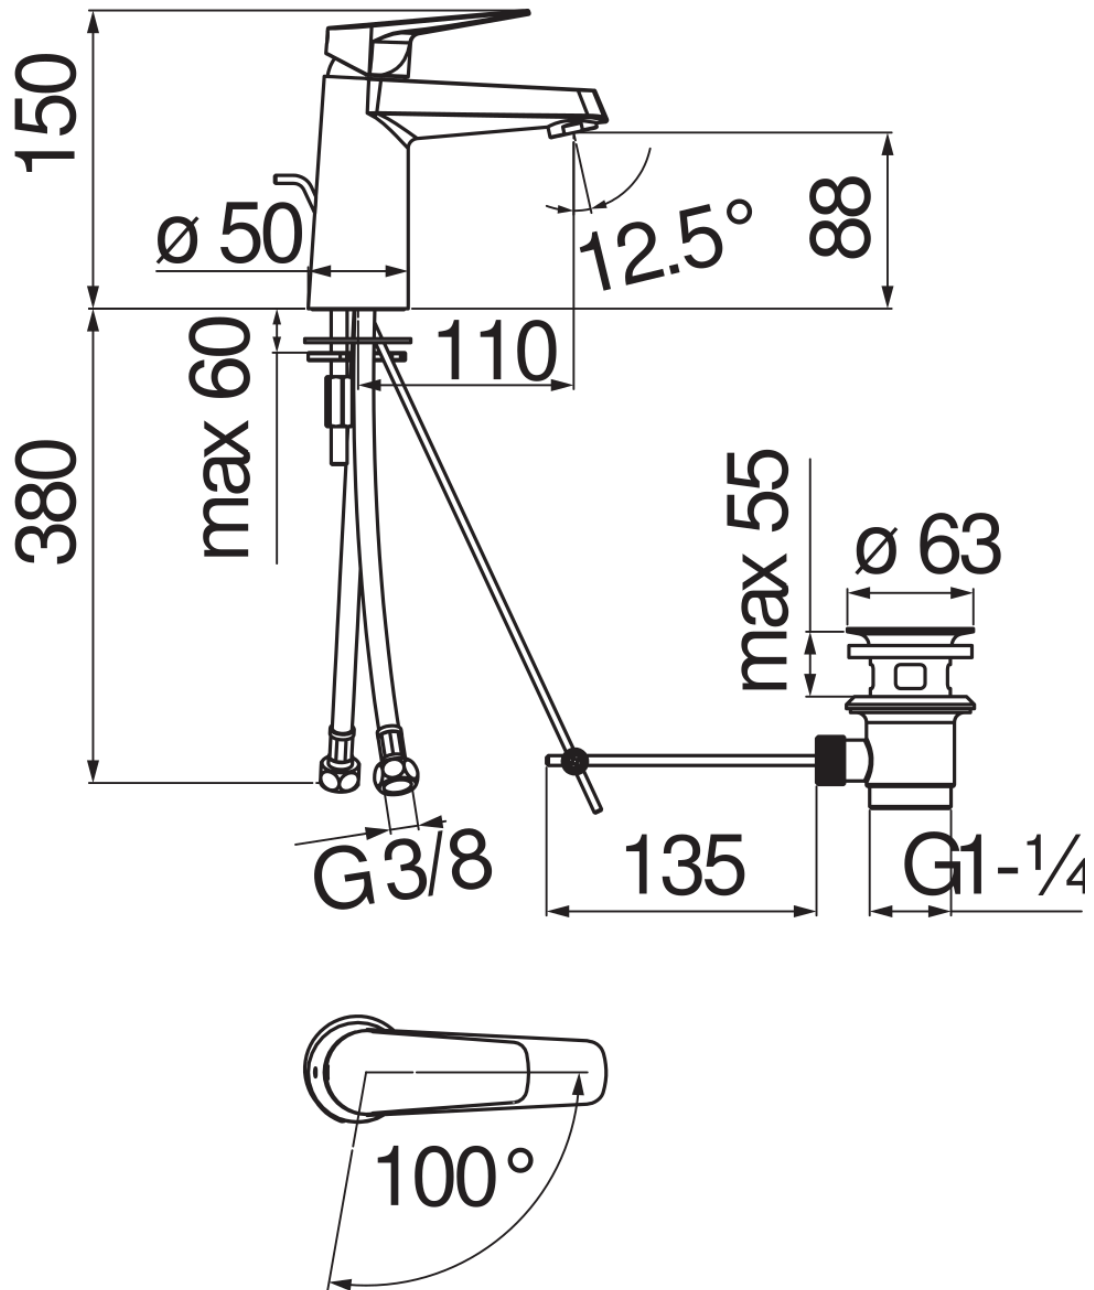

CARACTÉRISTIQUES

Monocommande à économies d'eau et d'énergie

Chrome

Mousseur anticalcaire M 24 x 1, débit 5 l/min

Vidage 1 1/4" avec système breveté SNAP

Flexibles inox ø 3/8"

Limiteur d'énergie avec ouverture en eau froide

Emballage: 41,2 x 16,4 x 7,1 cm / 0,004797 m³ / 1,76 kg

GRAPHIQUE DE DÉBIT: CHAUDE/FROIDE

— Aérateur

GRAPHIQUE DE DÉBIT: MITIGÉE

— Aérateur