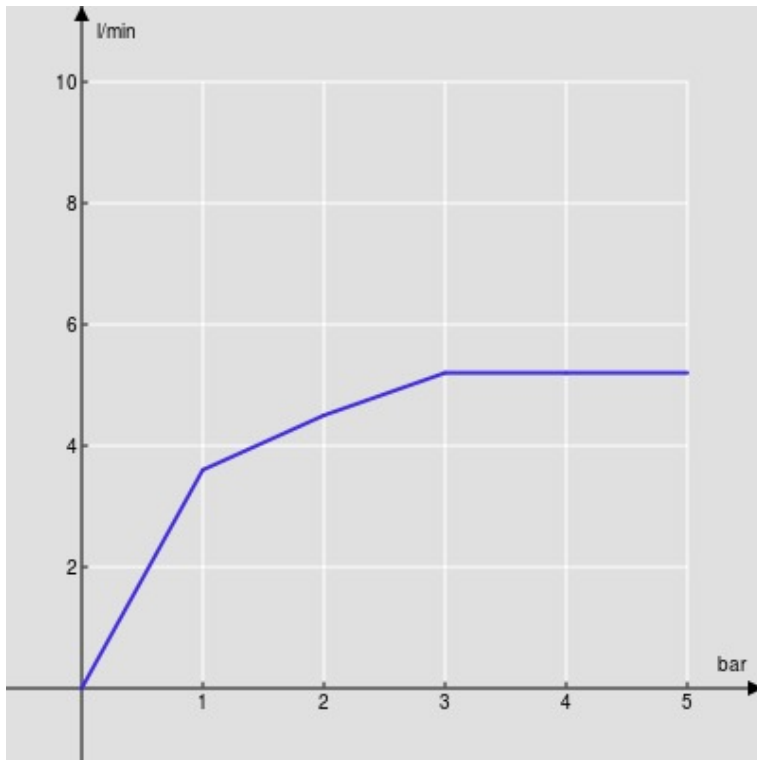

CARACTÉRISTIQUES

Monocommande à économies d'eau et d'énergie

Chrome

Mousseur anticalcaire M 24 x 1, débit 5 l/min

Vidage 1 1/4" avec système breveté SNAP

Flexibles inox ø 3/8"

Limiteur d'énergie avec ouverture en eau froide

Emballage: 41,2 x 16,4 x 7,1 cm / 0,004797 m³ / 1,76 kg

GRAPHIQUE DE DÉBIT: CHAUDE/FROIDE

— Aérateur

GRAPHIQUE DE DÉBIT: MITIGÉE

— Aérateur