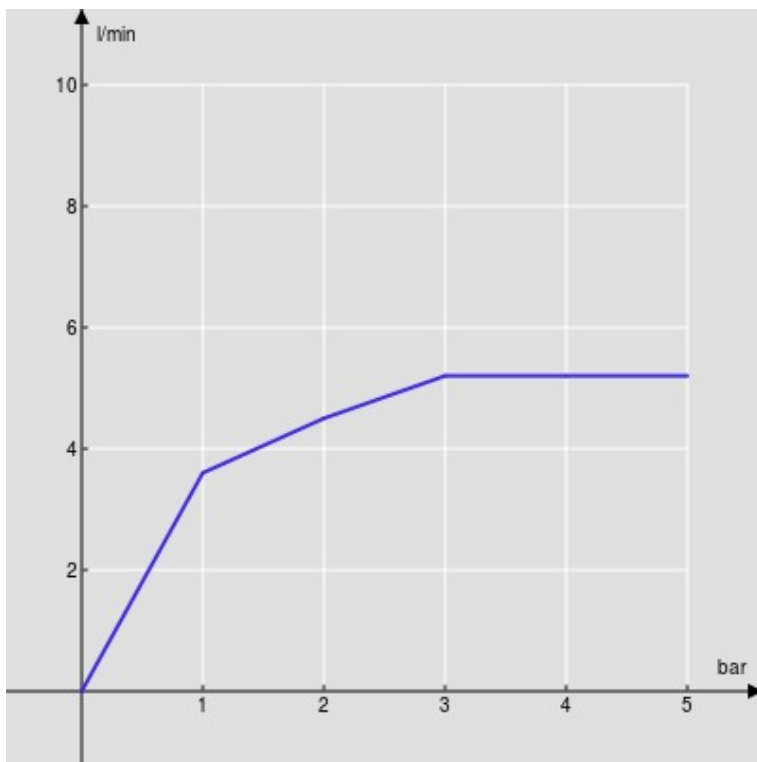

CARACTÉRISTIQUES

Monocommande à économies d'eau et d'énergie

Chrome

Mousseur anticalcaire M 24 x 1, débit 5 l/min

Vidage 1 1/4" avec système breveté SNAP

Flexibles inox ø 3/8"

Limiteur d'énergie avec ouverture en eau froide

Emballage: 41,2 x 16,4 x 7,1 cm / 0,004797 m³ / 1,76 kg

GRAPHIQUE DE DÉBIT: CHAUDE/FROIDE

— Aérateur

GRAPHIQUE DE DÉBIT: MITIGÉE

— Aérateur