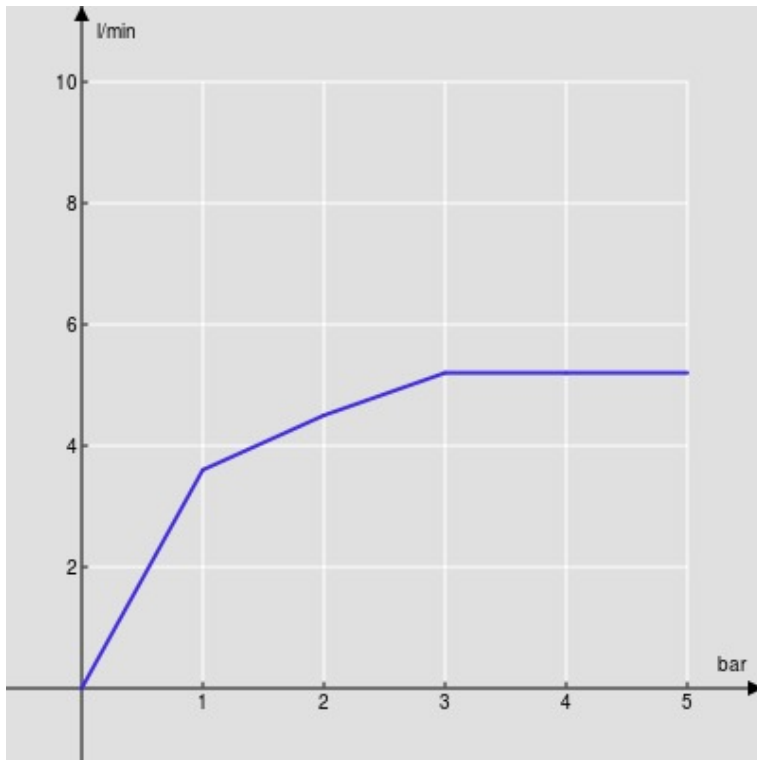

CARACTÉRISTIQUES

Monocommande à économies d'eau et d'énergie

Chrome

Mousseur anticalcaire M 24 x 1, débit 5 l/min

Sans vidage

Flexibles inox ø 3/8"

Limiteur d'énergie avec ouverture en eau froide

Emballage: 41,2 x 16,4 x 7,1 cm / 0,004797 m³ / 1,76 kg

GRAPHIQUE DE DÉBIT: CHAUDE/FROIDE

— Aérateur

GRAPHIQUE DE DÉBIT: MITIGÉE

— Aérateur