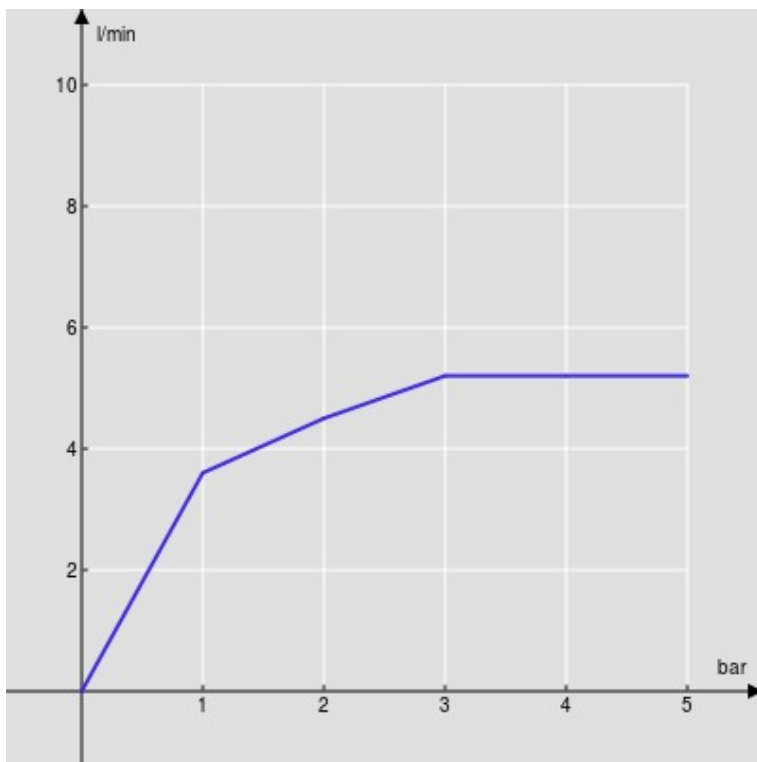

CARACTÉRISTIQUES

Monocommande à économies d'eau et d'énergie

Chrome

Mousseur anticalcaire M 24 x 1, débit 5 l/min

Sans vidage

Flexibles inox ø 3/8"

Limiteur d'énergie avec ouverture en eau froide

Emballage: 41,2 x 16,4 x 7,1 cm / 0,004797 m³ / 1,76 kg

GRAPHIQUE DE DÉBIT: CHAUDE/FROIDE

— Aérateur

GRAPHIQUE DE DÉBIT: MITIGÉE

— Aérateur