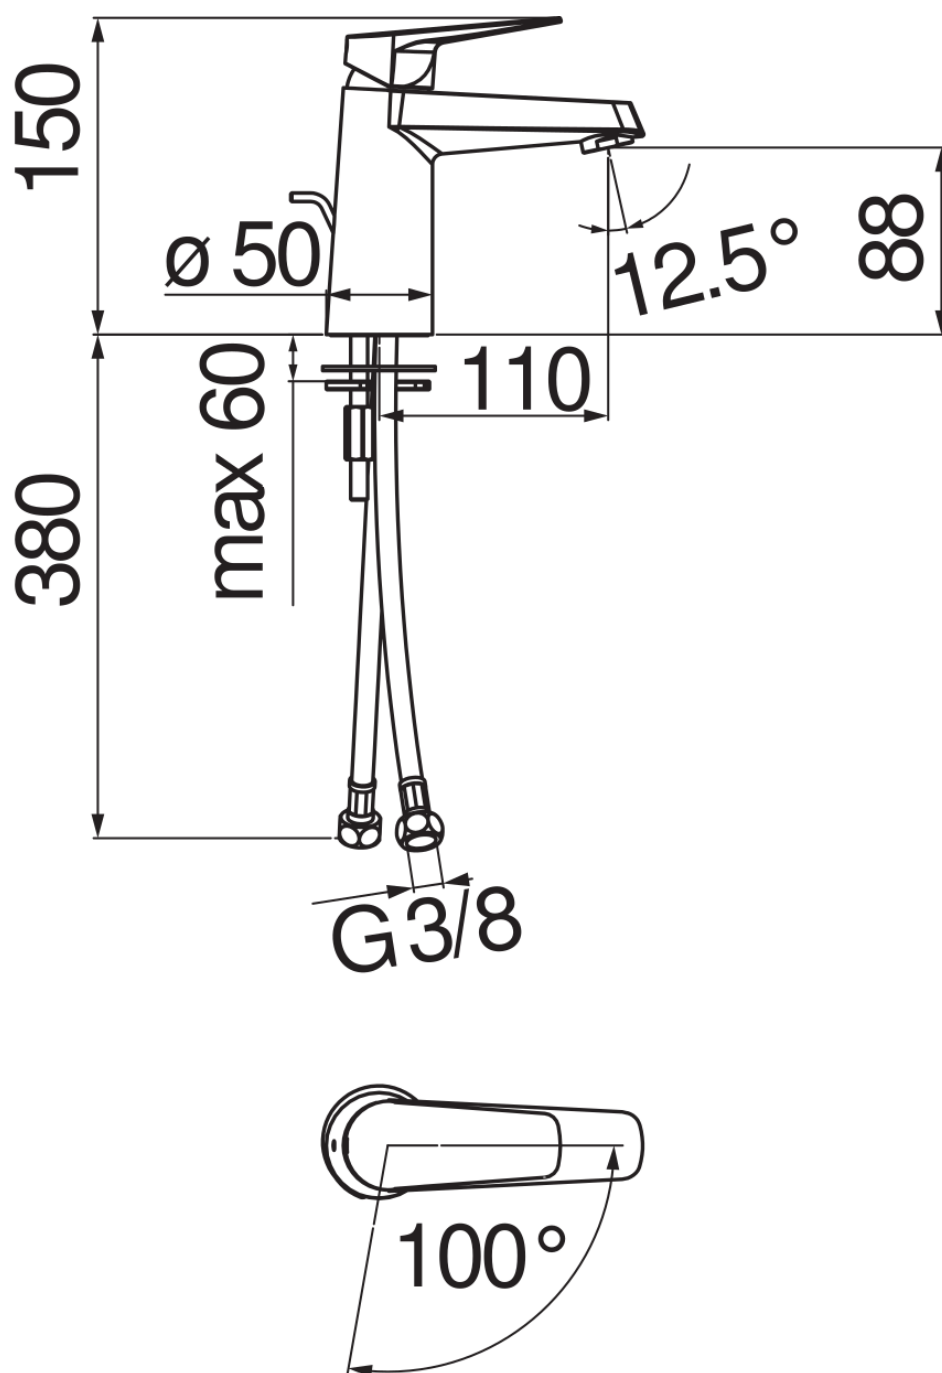

CARACTÉRISTIQUES

Monocommande à économies d'eau et d'énergie

Chrome

Mousseur anticalcaire M 24 x 1, débit 5 l/min

Sans vidage

Flexibles inox ø 3/8"

Limiteur d'énergie avec ouverture en eau froide

Emballage: 41,2 x 16,4 x 7,1 cm / 0,004797 m³ / 1,76 kg

GRAPHIQUE DE DÉBIT: CHAUDE/FROIDE

— Aérateur

GRAPHIQUE DE DÉBIT: MITIGÉE

— Aérateur