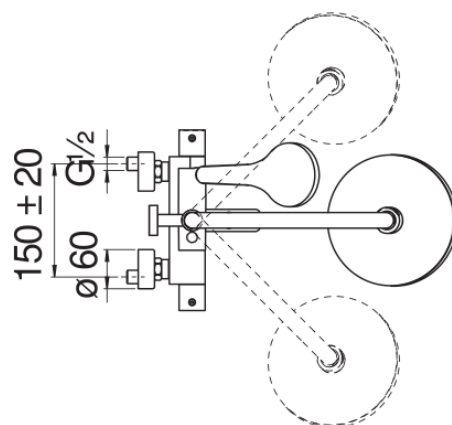

GRAPHIQUE DE DÉBIT: CHAUDE/FROIDE