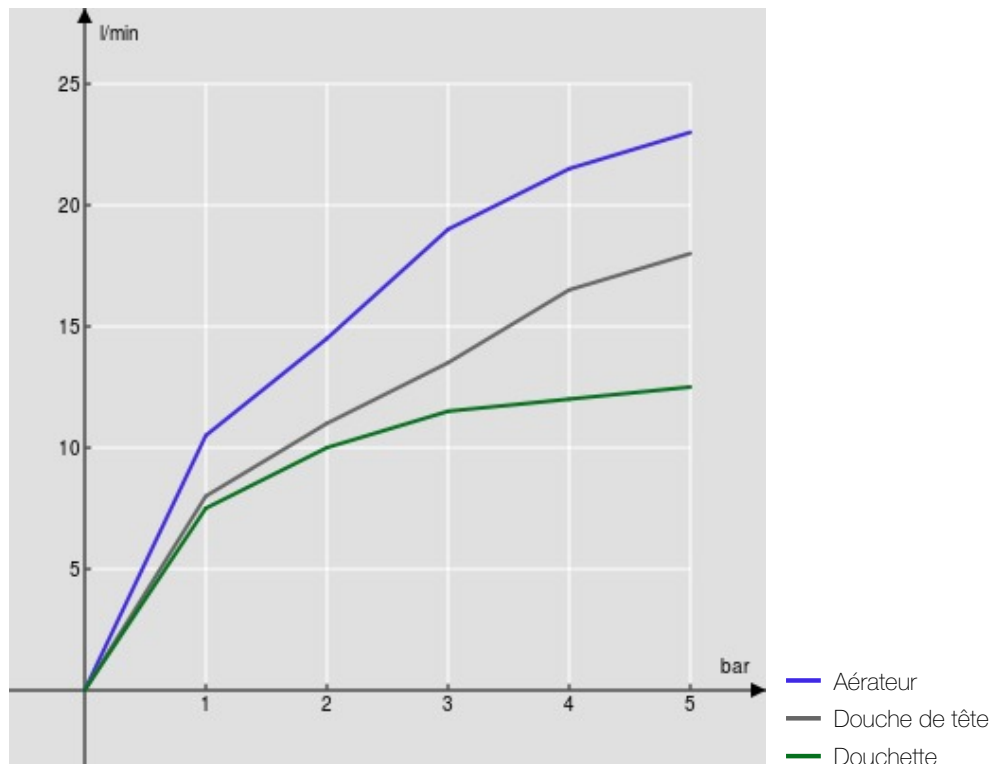

GRAPHIQUE DE DÉBIT: CHAUDE/FROIDE