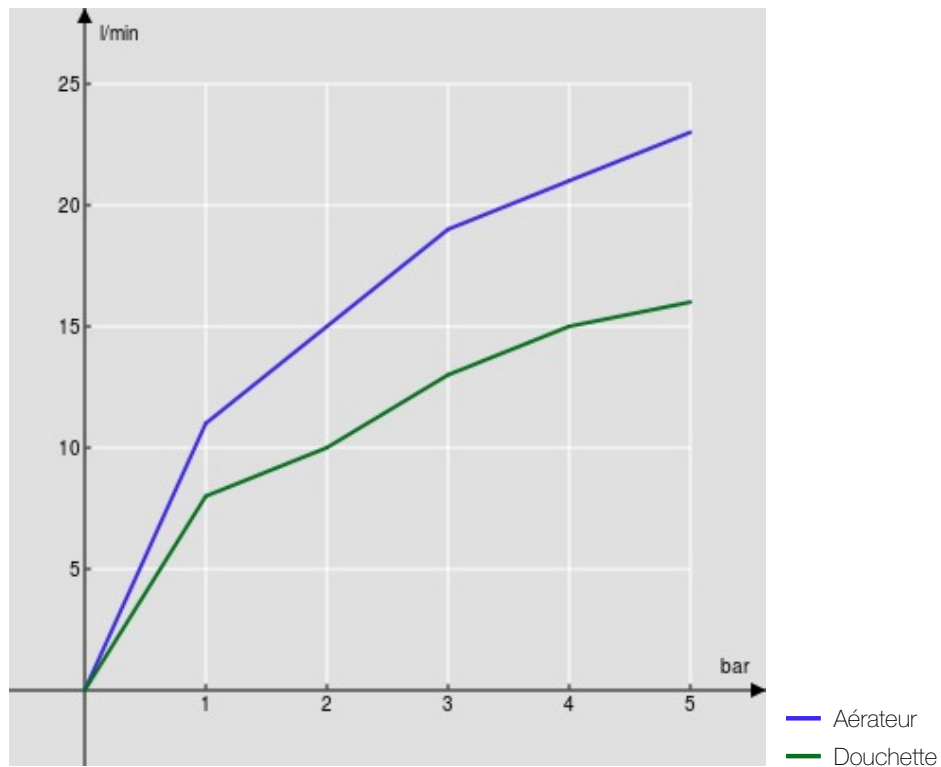

CARACTÉRISTIQUES

Mitigeur thermostatique mural complet
Velvet black
Blocage de sécurité à 38° C
Clapets anti-retour
Mousseur anticalcaire M 28 x 1
Inverseur céramique 2 voies
Douchette à un jet, support orientable et flexible 150 cm
Filtres de rechange cartouche inclus dans l'emballage
Emballage: 41 x 21 x 7 cm / 0,006027 m³ / 2,8 kg

CERTIFICATIONS

GRAPHIQUE DE DÉBIT: CHAUDE/FROIDE

GRAPHIQUE DE DÉBIT: MITIGÉE