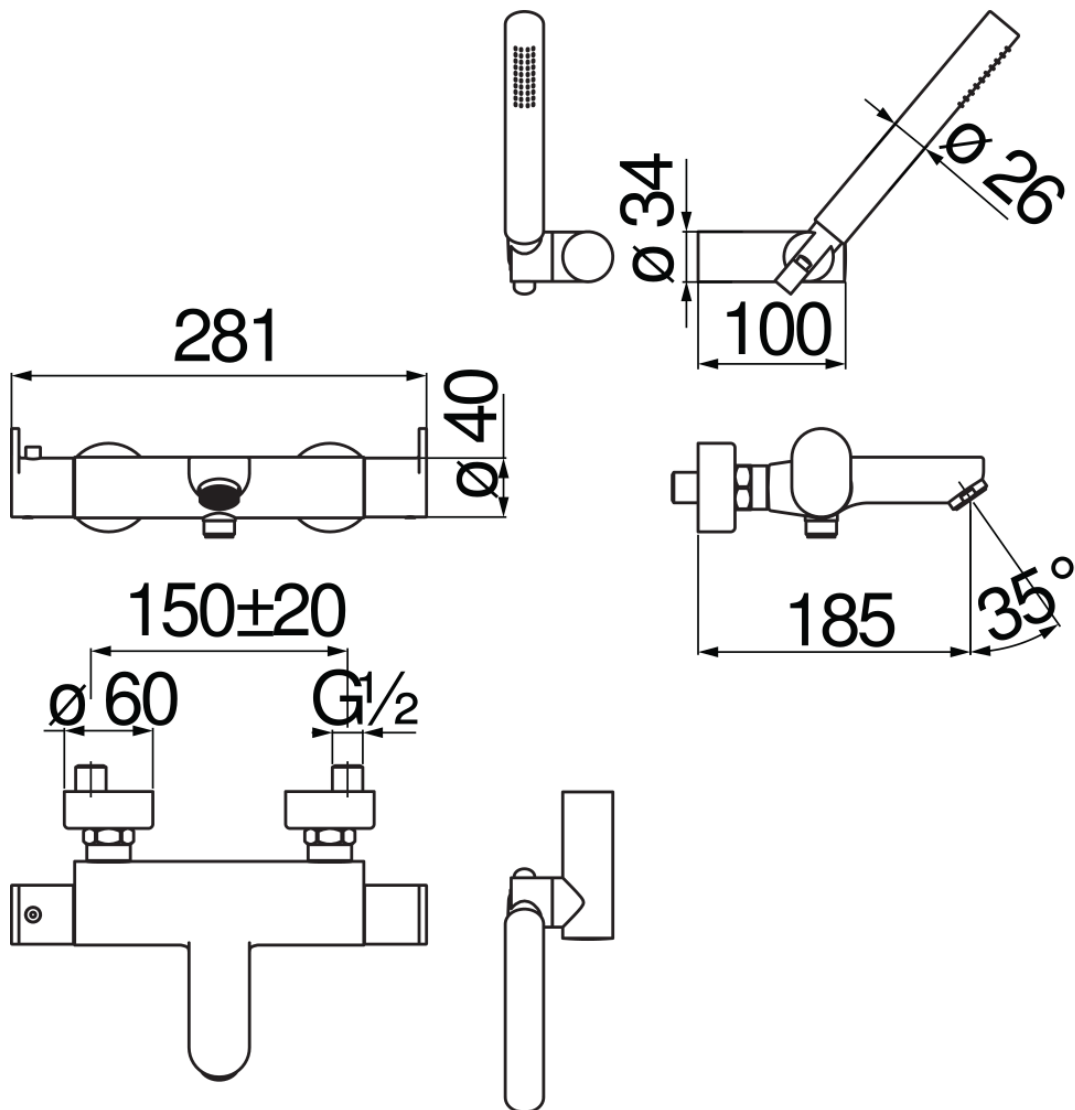

GRAPHIQUE DE DÉBIT: CHAUDE/FROIDE