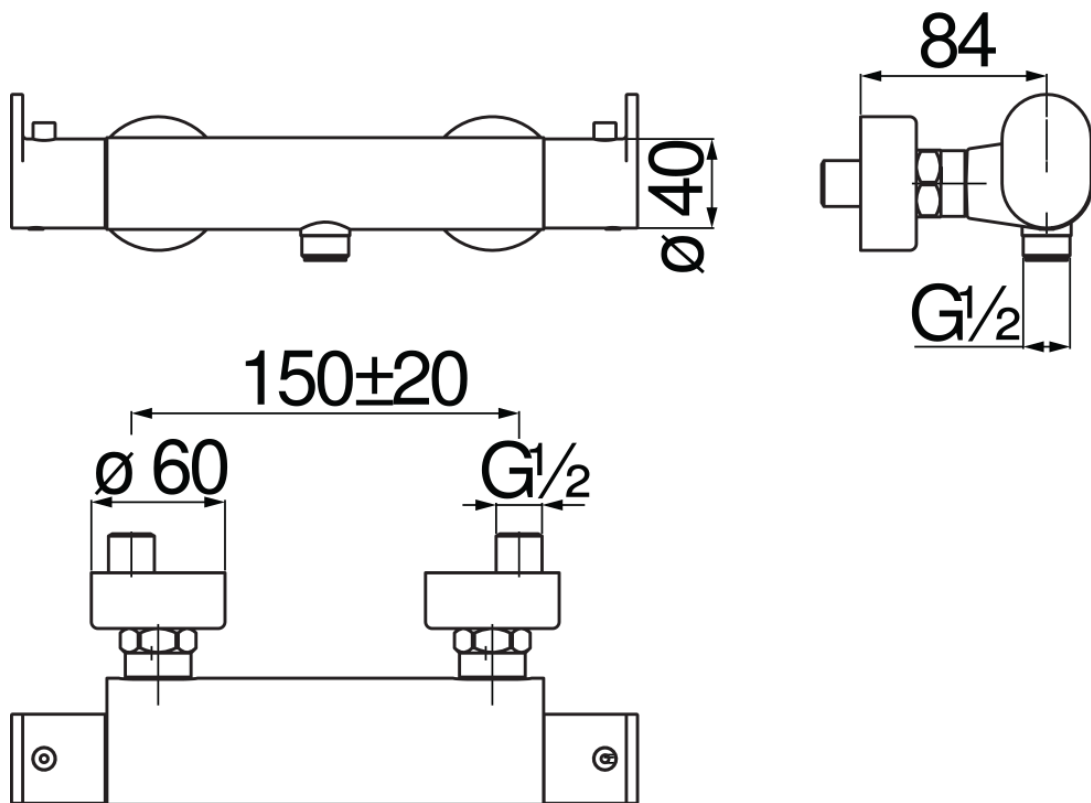

GRAPHIQUE DE DÉBIT: CHAUDE/FROIDE