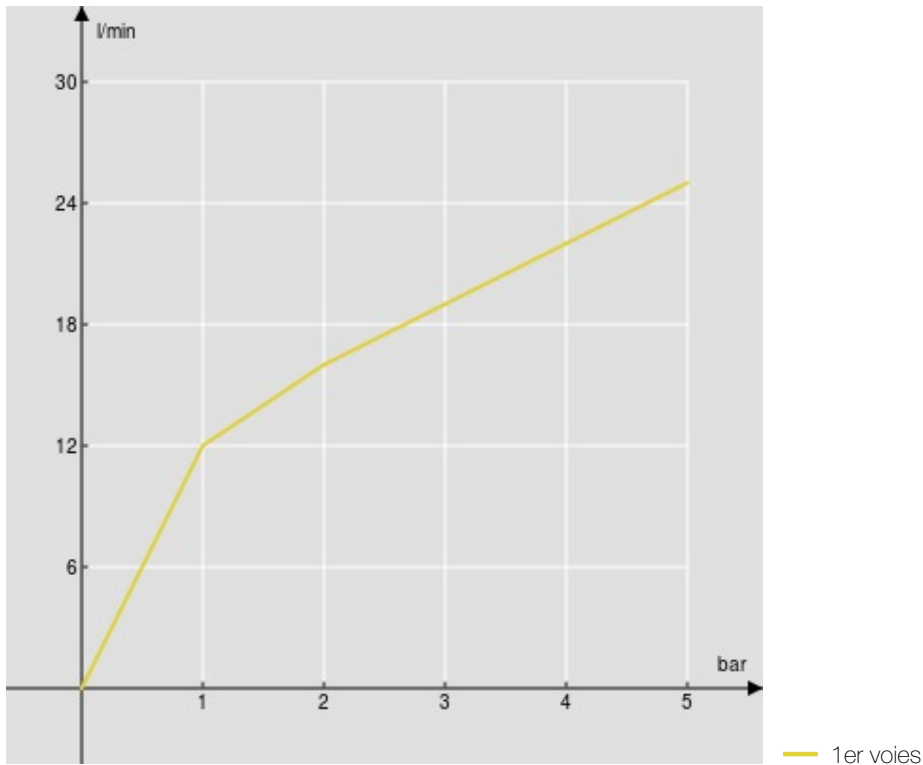

#### CARACTÉRISTIQUES

Mitigeur thermostatique mural  
Velvet black  
Blocage de sécurité à 38° C  
Clapets anti-retour  
Sortie ø 1/2"  
Filtres de recharge cartouche inclus dans l'emballage  
Emballage: 32 x 16,5 x 7 cm / 0,003696 m<sup>3</sup> / 2,8 kg

#### CERTIFICATIONS

GRAPHIQUE DE DÉBIT: CHAUDE/FROIDE

GRAPHIQUE DE DÉBIT: MITIGÉE