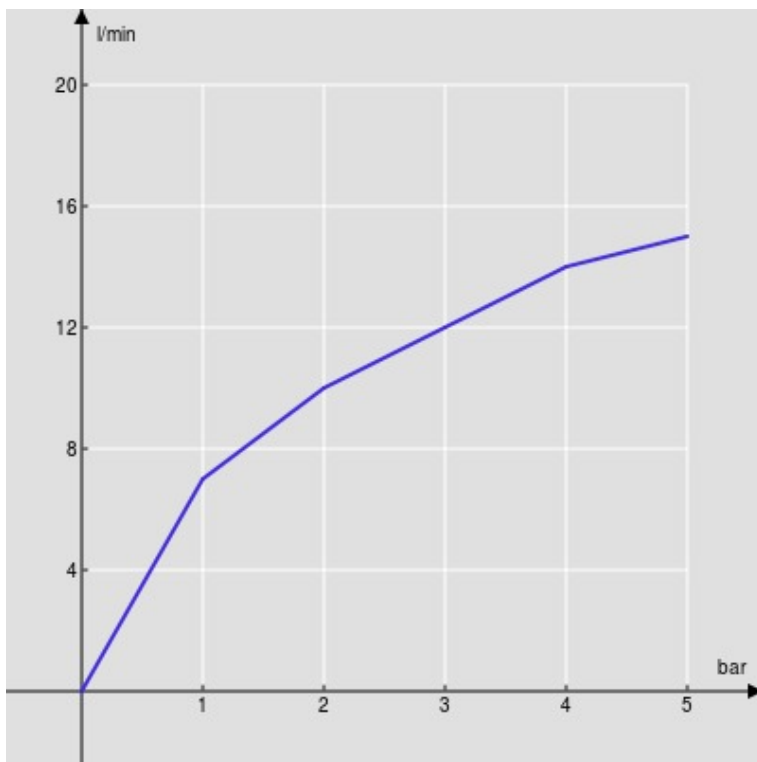

CARACTÉRISTIQUES

Monocommande
Velvet black
Mousseur anticalcaire M 24 x 1
Sans vidage
Flexibles inox ø 3/8"
Cartouche à double position et limiteur de débit 50 %
Emballage: 41 x 21 x 7 cm / 0,006027 m³ / 1,89 kg

CERTIFICATIONS

GRAPHIQUE DE DÉBIT: CHAUDE/FROIDE

— Aérateur

GRAPHIQUE DE DÉBIT: MITIGÉE

— Aérateur