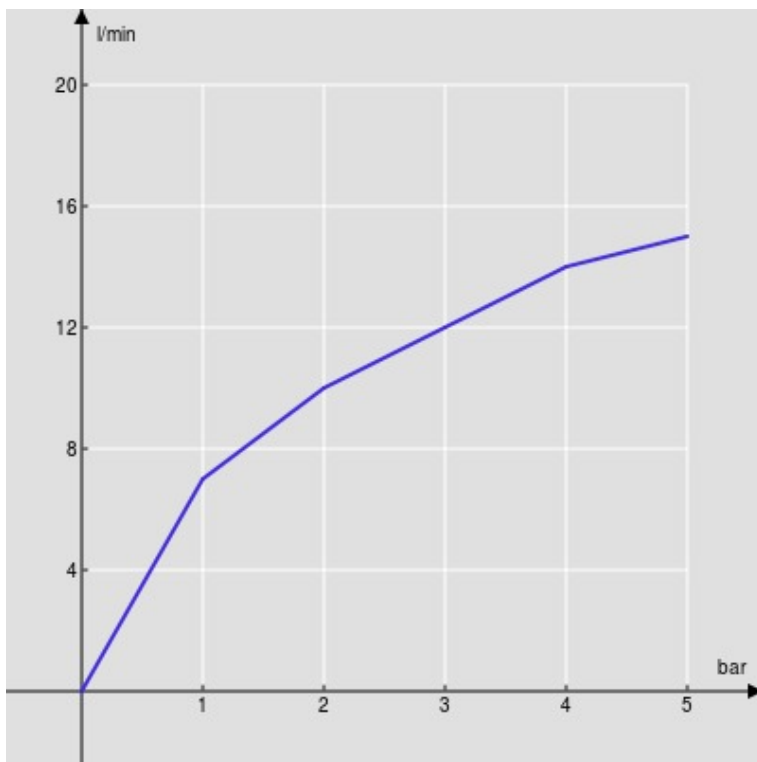

CARACTÉRISTIQUES

Monocommande

Velvet black

Mousseur anticalcaire M 24 x 1

Vidage 1 1/4" push

Flexibles inox ø 3/8"

Cartouche à double position et limiteur de débit 50 %

Emballage: 41 x 21 x 7 cm / 0,006027 m³ / 1,89 kg

GRAPHIQUE DE DÉBIT: CHAUDE/FROIDE

— Aérateur

GRAPHIQUE DE DÉBIT: MITIGÉE

— Aérateur