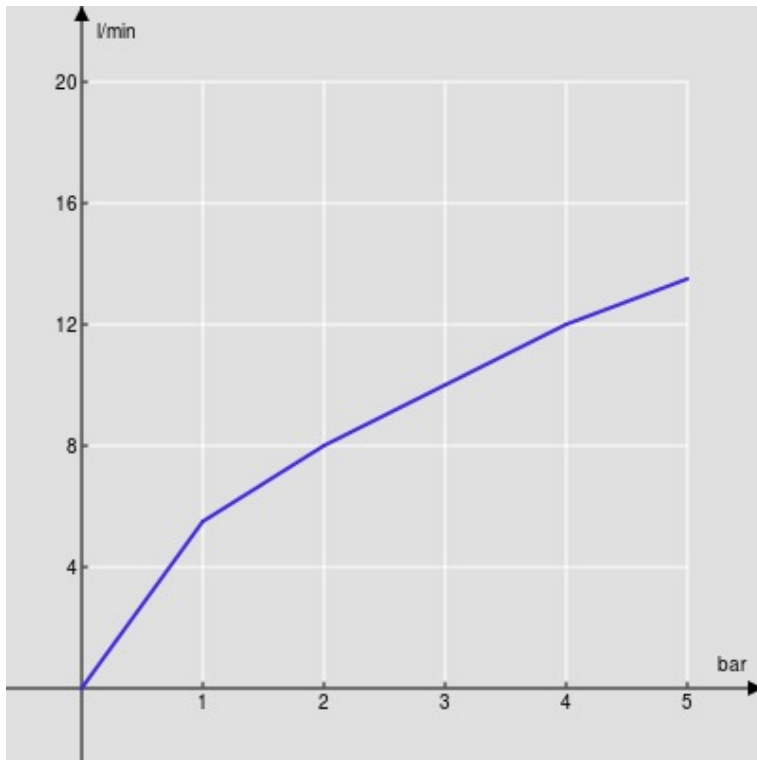

CARACTÉRISTIQUES

Monocommande

Velvet black

Mousseur anticalcaire M 24 x 1

Vidage 1 1/4" push

Flexibles inox ø 3/8"

Cartouche à double position et limiteur de débit 50 %

Emballage: 41 x 21 x 7 cm / 0,006027 m³ / 1,89 kg

GRAPHIQUE DE DÉBIT: CHAUDE/FROIDE

— Aérateur

GRAPHIQUE DE DÉBIT: MITIGÉE

— Aérateur