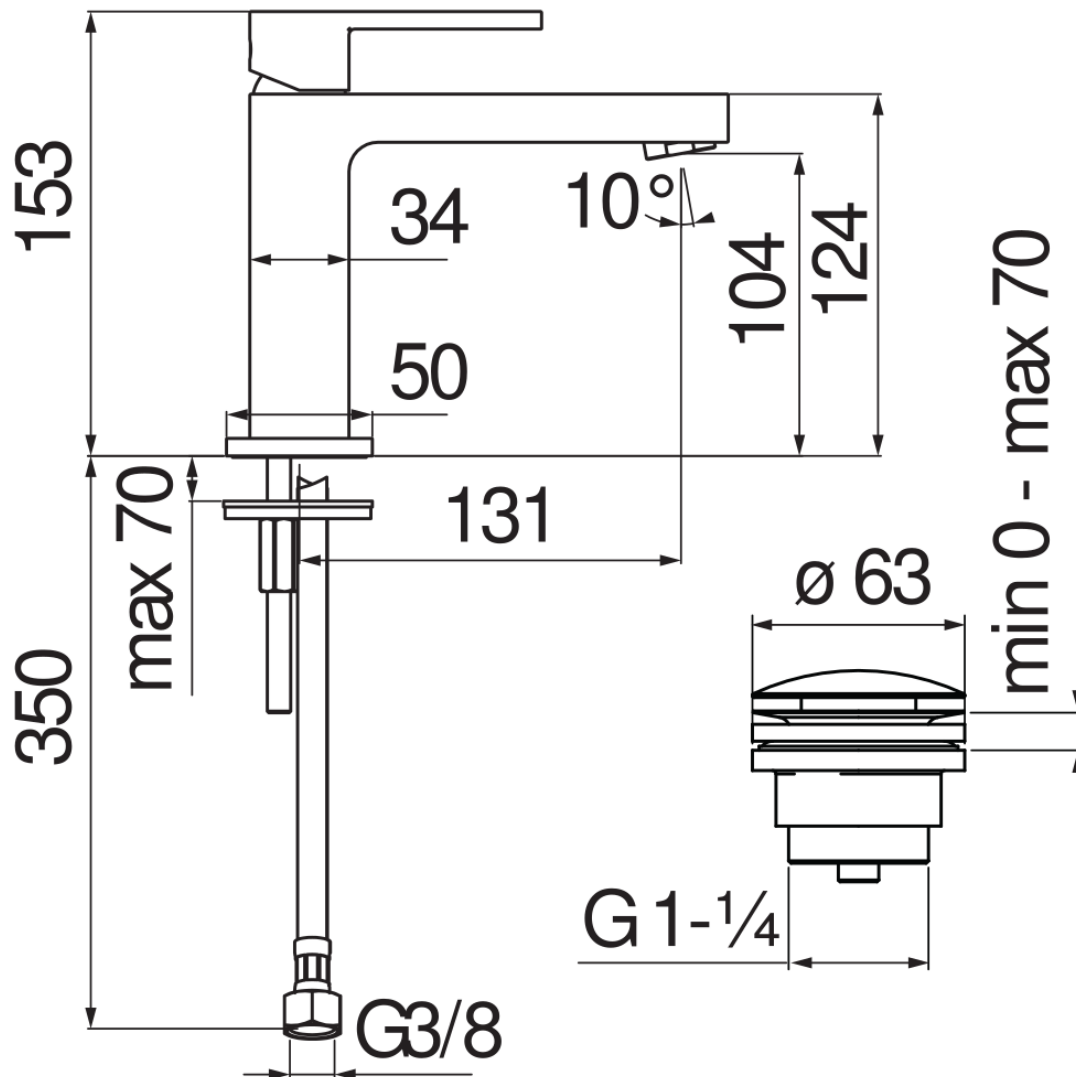

CARACTÉRISTIQUES

Monocommande

Velvet black

Mousseur anticalcaire M 24 x 1

Vidage 1 1/4" push

Flexibles inox ø 3/8"

Cartouche à double position et limiteur de débit 50 %

Emballage: 41 x 21 x 7 cm / 0,006027 m³ / 1,89 kg

GRAPHIQUE DE DÉBIT: CHAUDE/FROIDE

— Aérateur

GRAPHIQUE DE DÉBIT: MITIGÉE

— Aérateur