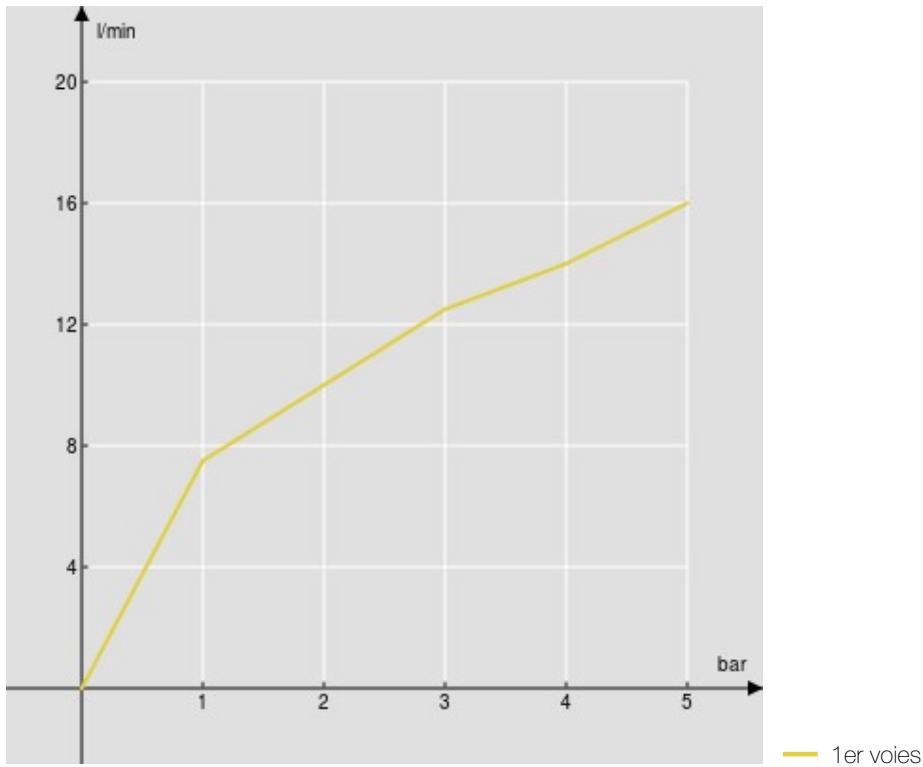

CARACTÉRISTIQUES

Mitigeur monocommande mural

Chrome

Sortie ø 1/2"

Cartouche à double position et limiteur de débit 50 %

Emballage: 21 x 17 x 7 cm / 0,0025 m³ / 1,65 kg

CERTIFICATIONS

GRAPHIQUE DE DÉBIT: CHAUDE/FROIDE

GRAPHIQUE DE DÉBIT: MITIGÉE