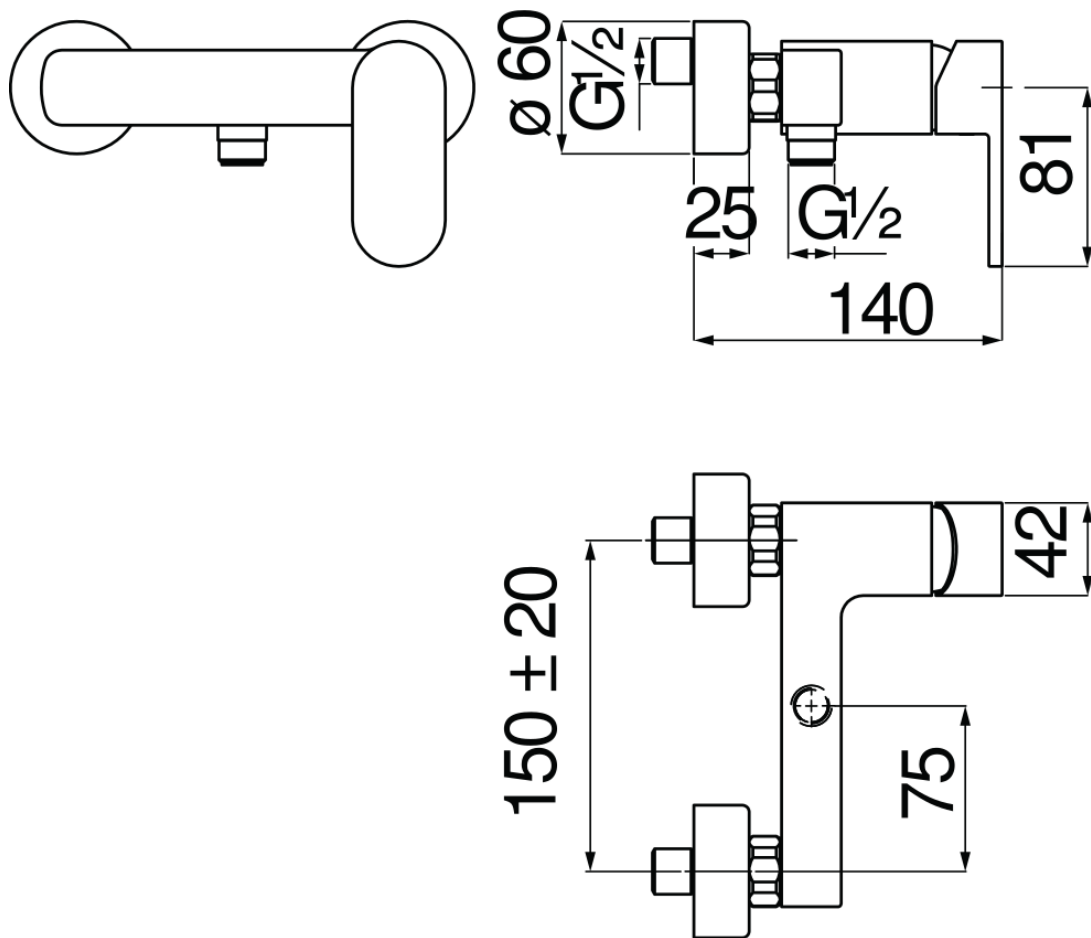

CARACTÉRISTIQUES

Mitigeur monocommande mural

Chrome

Sortie ø 1/2"

Cartouche à double position et limiteur de débit 50 %

Emballage: 21 x 17 x 7 cm / 0,0025 m³ / 1,65 kg

CERTIFICATIONS

GRAPHIQUE DE DÉBIT: CHAUDE/FROIDE

GRAPHIQUE DE DÉBIT: MITIGÉE