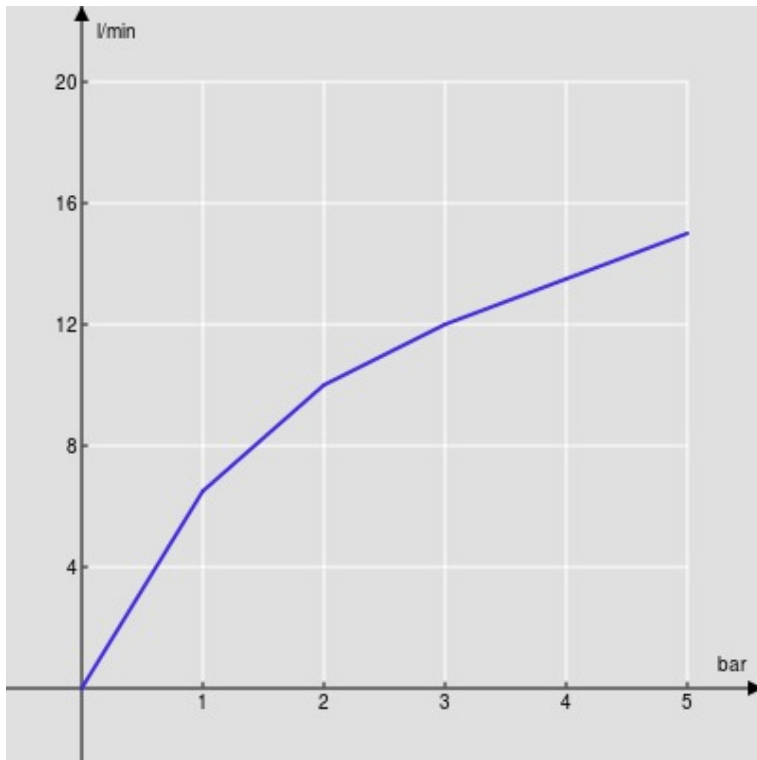

GRAPHIQUE DE DÉBIT: CHAUDE/FROIDE