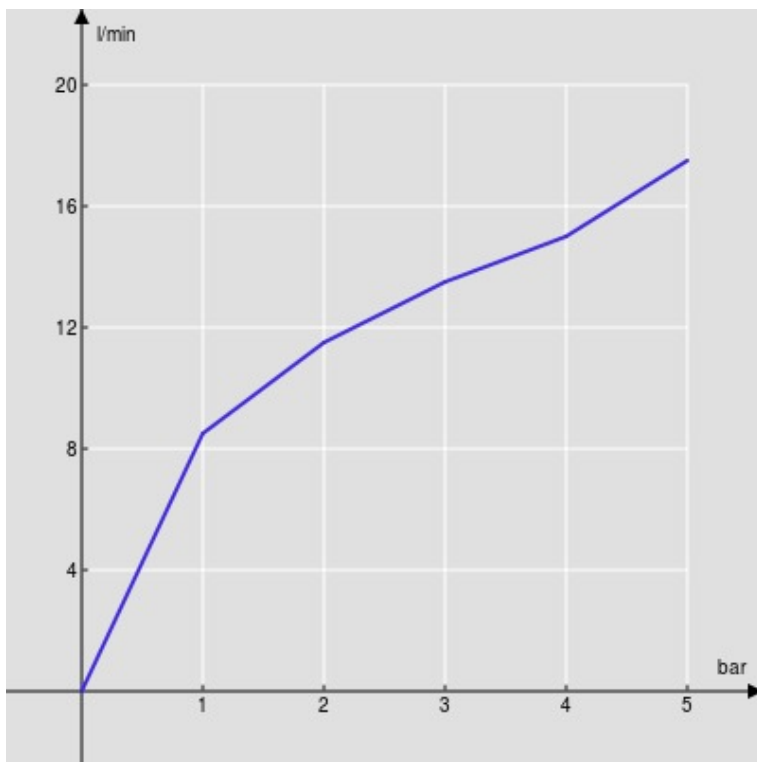

CARACTÉRISTIQUES

Façade apparente monocommande murale
Velvet black
Mousseur anticalcaire M 24 x 1
Longueur du bec 150 mm
Sans vidage
Cartouche à double position et limiteur de débit 50 %
Emballage: 32 x 16,5 x 7 cm / 0,0037 m³ / 1,53 kg

CERTIFICATIONS

GRAPHIQUE DE DÉBIT: CHAUDE/FROIDE

— Aérateur

GRAPHIQUE DE DÉBIT: MITIGÉE

— Aérateur